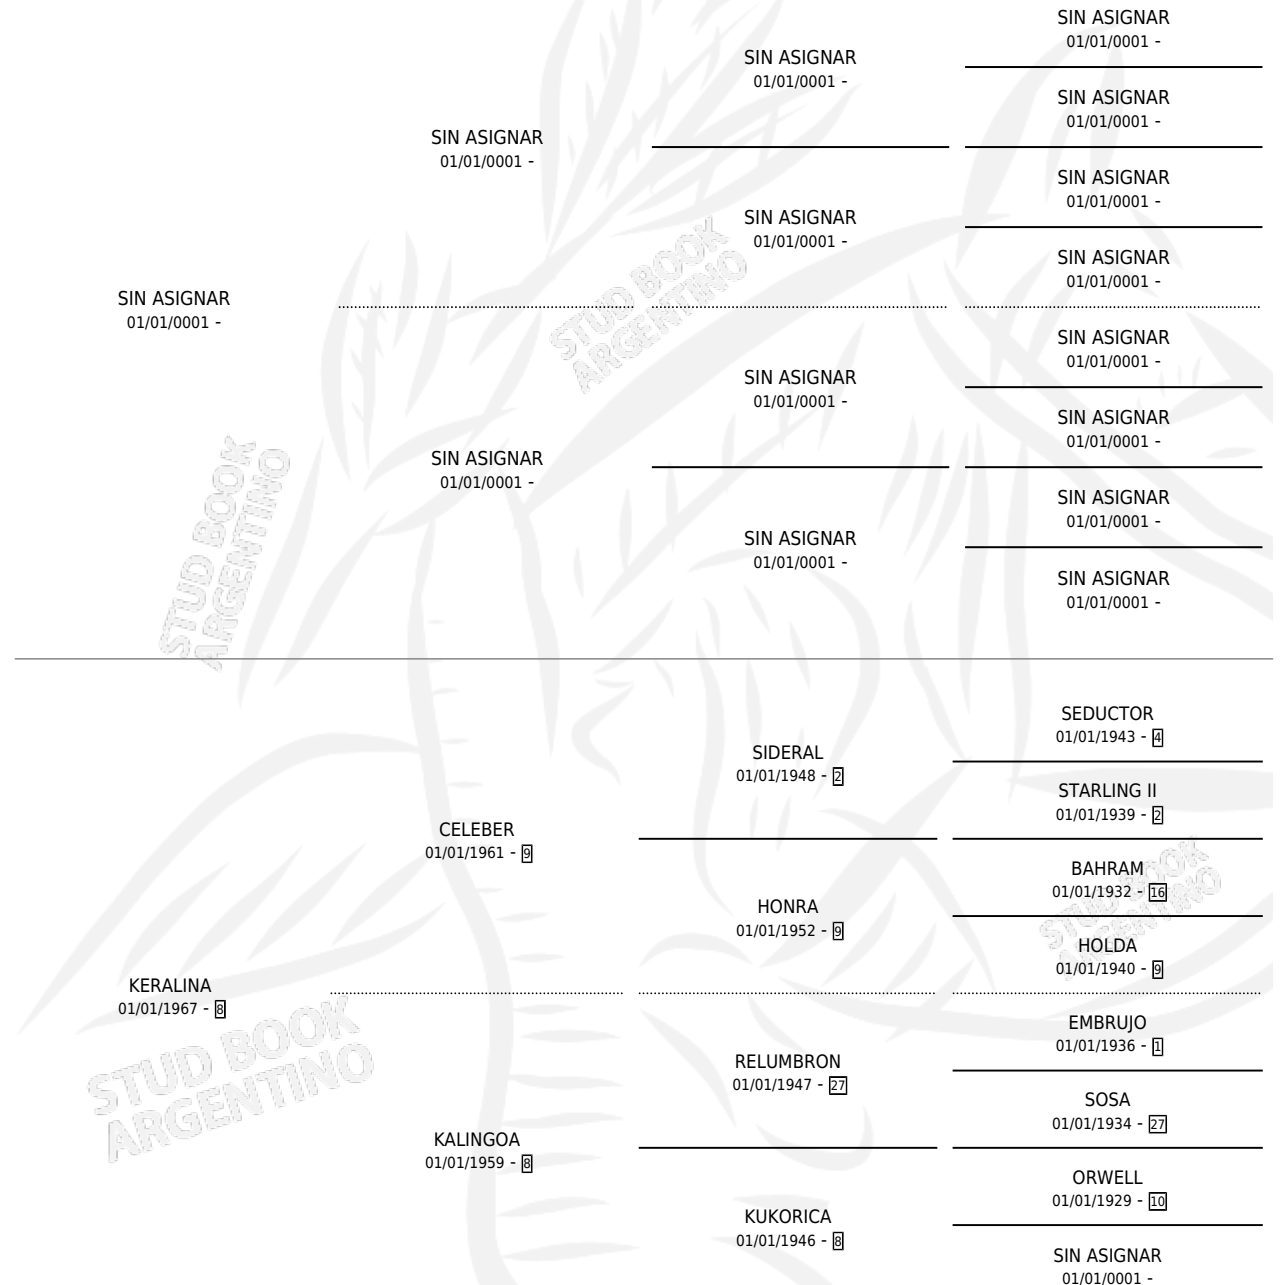

CERALINA

por SIN ASIGNAR y KERALINA por CELEBER

Argentina · Hembra · Alazan · SP · 01/01/1975
Familia 8-c · Volumen 29

ESTADO

TIPIFICACIÓN SANGUÍNEA	X
TIPIFICACIÓN POR ADN	X
PASAPORTE	X
IDENTIFICACIÓN POR MICROCHIP	X
REPRODUCTOR	✓

Lugar de nacimiento: Campo particular

Criador: Sin dato

~

HIJOS

	MACHOS	HEMBRAS
4 NACIERON	1	3
SIN ACTUACIONES		

PEDIGREE

S

mientos 3 / Efectividad 50.00%

PADRILLO	PRODUCTO	CRIADOR	1ER SERVICIO	ÚLTIMO SERVICIO
KEMPES KING	CELINA QUEEN (H Z, 05/09/1990)	JAIMES AUGUSTO	03/10/1989	05/10/1989
KEMPES KING	REAL KING (M Z, 25/09/1989)	SIN DATO	18/10/1988	20/10/1988
KEMPES KING	FRENTE BLANCA (H Z, 10/10/1988)	SIN DATO	08/10/1987	11/10/1987
QUIRQUINCHO	Ø		25/08/1986	25/11/1986
QUIRQUINCHO	Ø		18/08/1985	11/10/1985
QUIRQUINCHO	Ø			