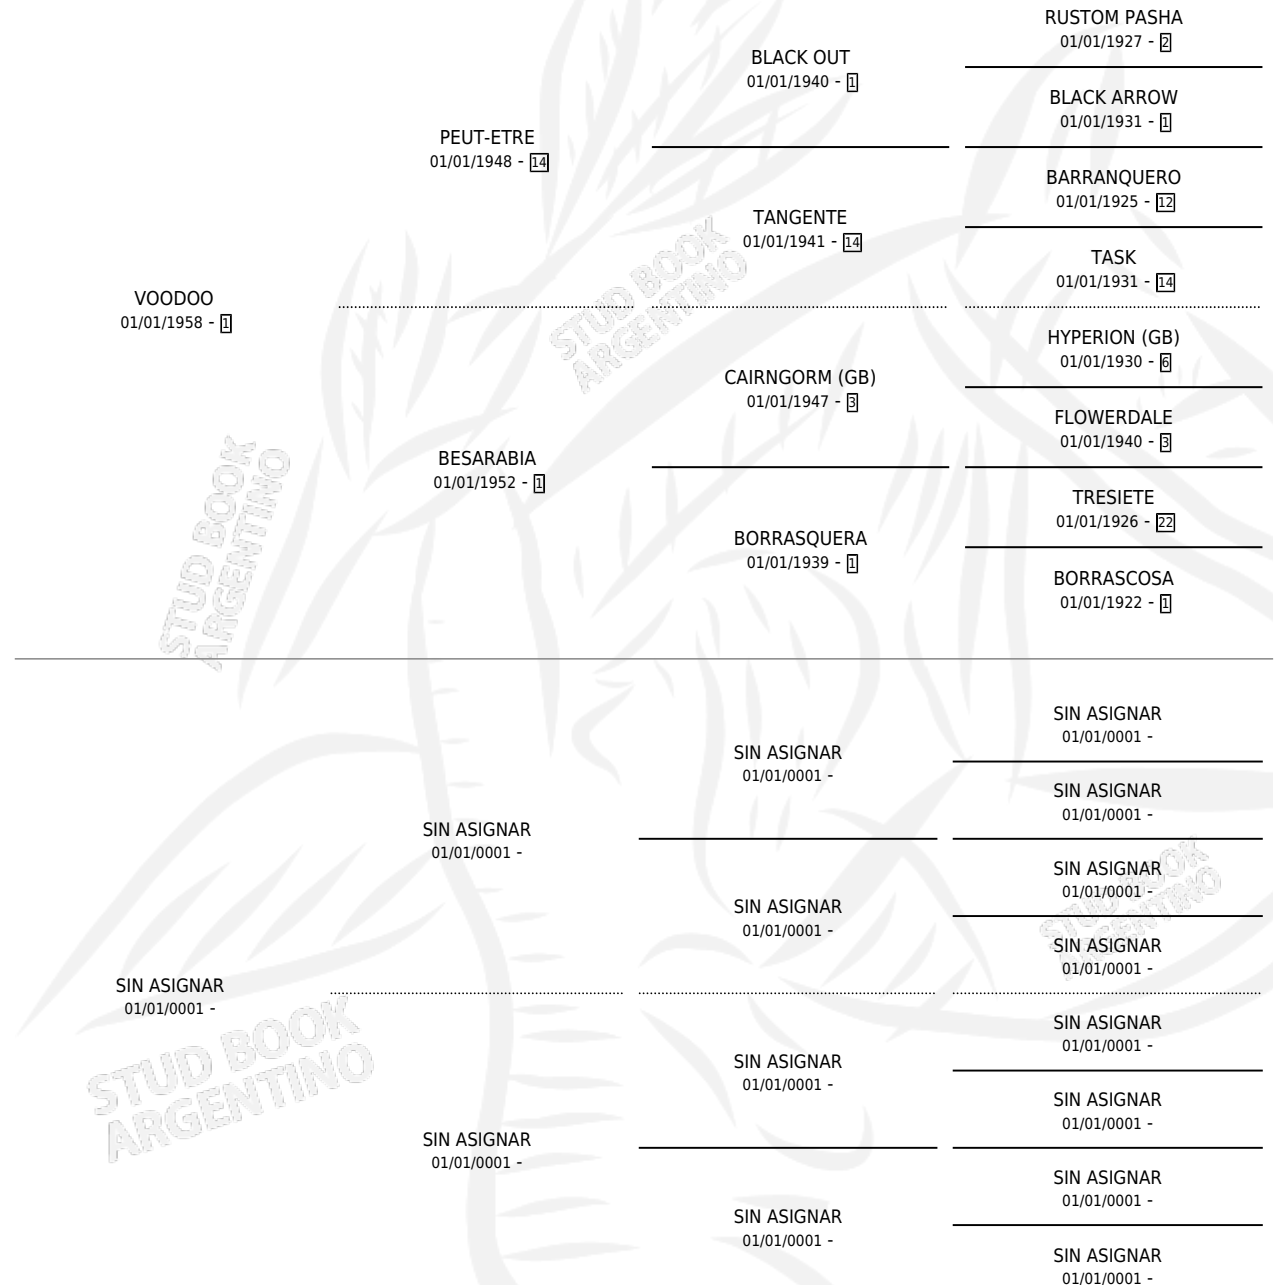

CORVETA

por **VOODOO** y **SIN ASIGNAR** por **SIN ASIGNAR**

Argentina · Hembra · Zaino Doradillo · SP · 01/01/1975
Familia · Volumen 29

ESTADO

TIPIFICACIÓN SANGUÍNEA	X
TIPIFICACIÓN POR ADN	X
PASAPORTE	X
IDENTIFICACIÓN POR MICROCHIP	X
REPRODUCTOR	✓

Lugar de nacimiento: Campo particular

Criador: Sin dato

~

HIJOS

	MACHOS	HEMBRAS
1 NACIERON	0	1
1 CORRIERON	0	1
1 GANARON	0	1
0 GANADORES CL	0 GANADORES GR	0 GANADORES G1

PEDIGREE

CAMPAÑA

Solo carreras oficiales de Argentina