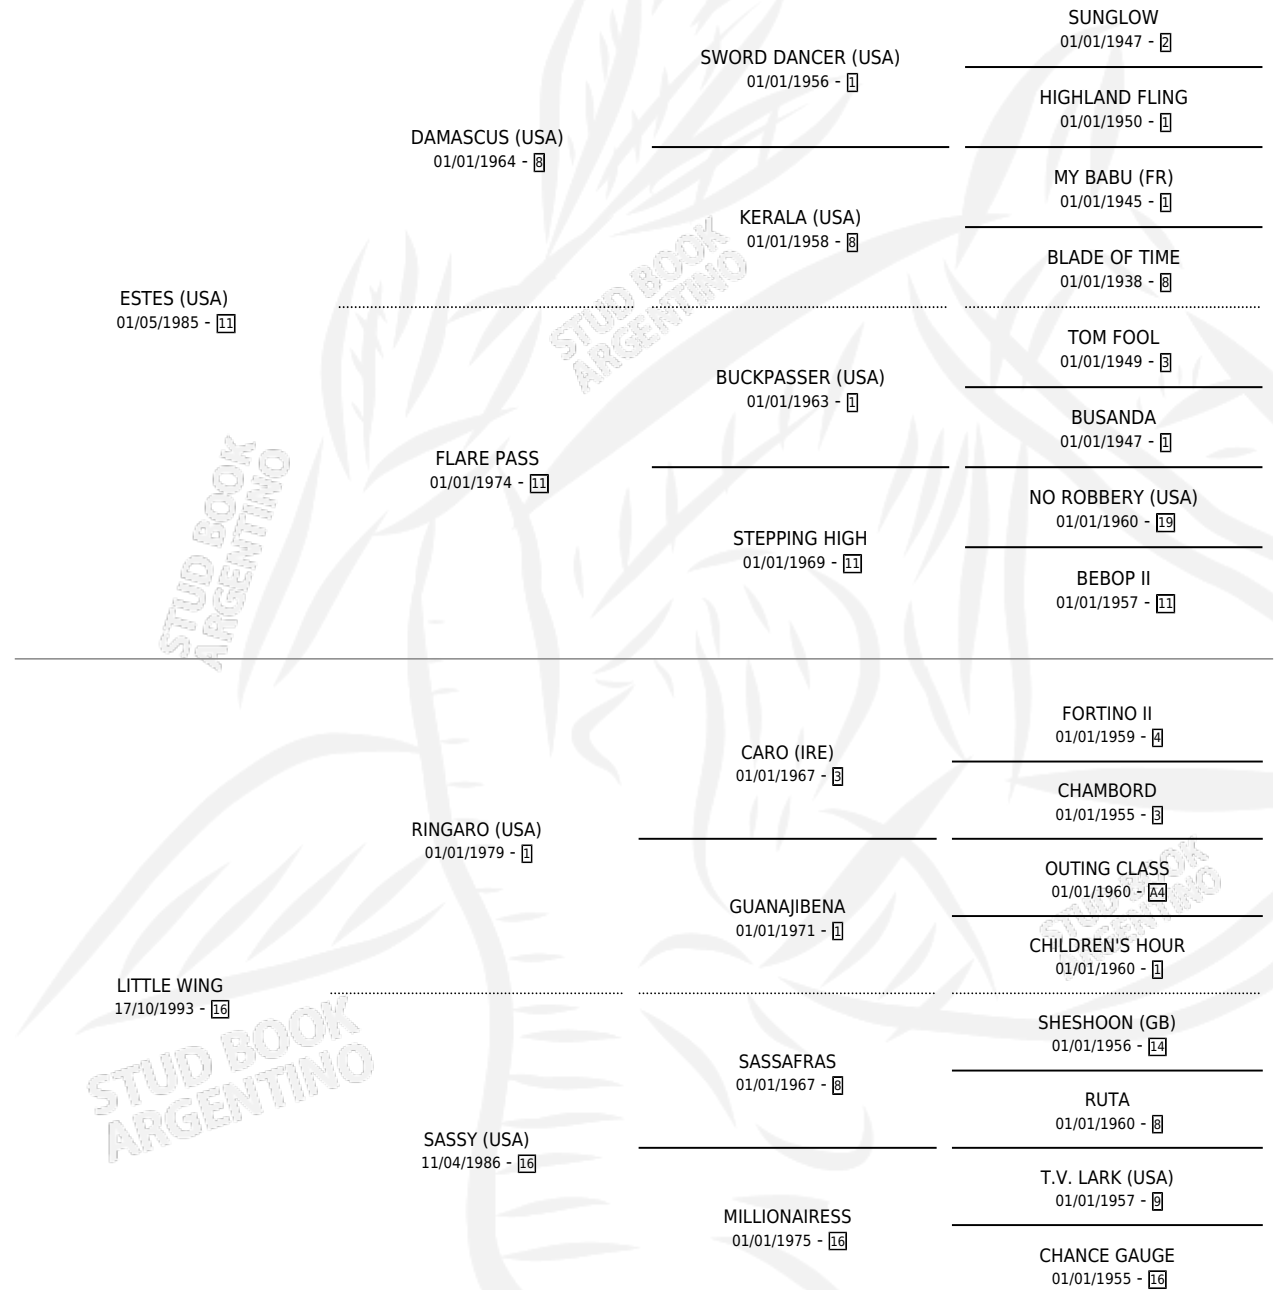

ES LITTLE

por ESTES (USA) y LITTLE WING por RINGARO (USA)

Argentina · Hembra · Alazan · SP · 08/10/2006
Familia 16-g · Volumen 39

ESTADO

TIPIFICACIÓN SANGUÍNEA	X
TIPIFICACIÓN POR ADN	✓
PASAPORTE	✓
IDENTIFICACIÓN POR MICROCHIP	X
REPRODUCTOR	X

Lugar de nacimiento: Ojos Verdes

Criador: Ojos Verdes

PEDIGREE

ES LITTLE

Datos oficiales del Stud Book Argentino

Documento generado el 07/05/2026

studbook.org.ar