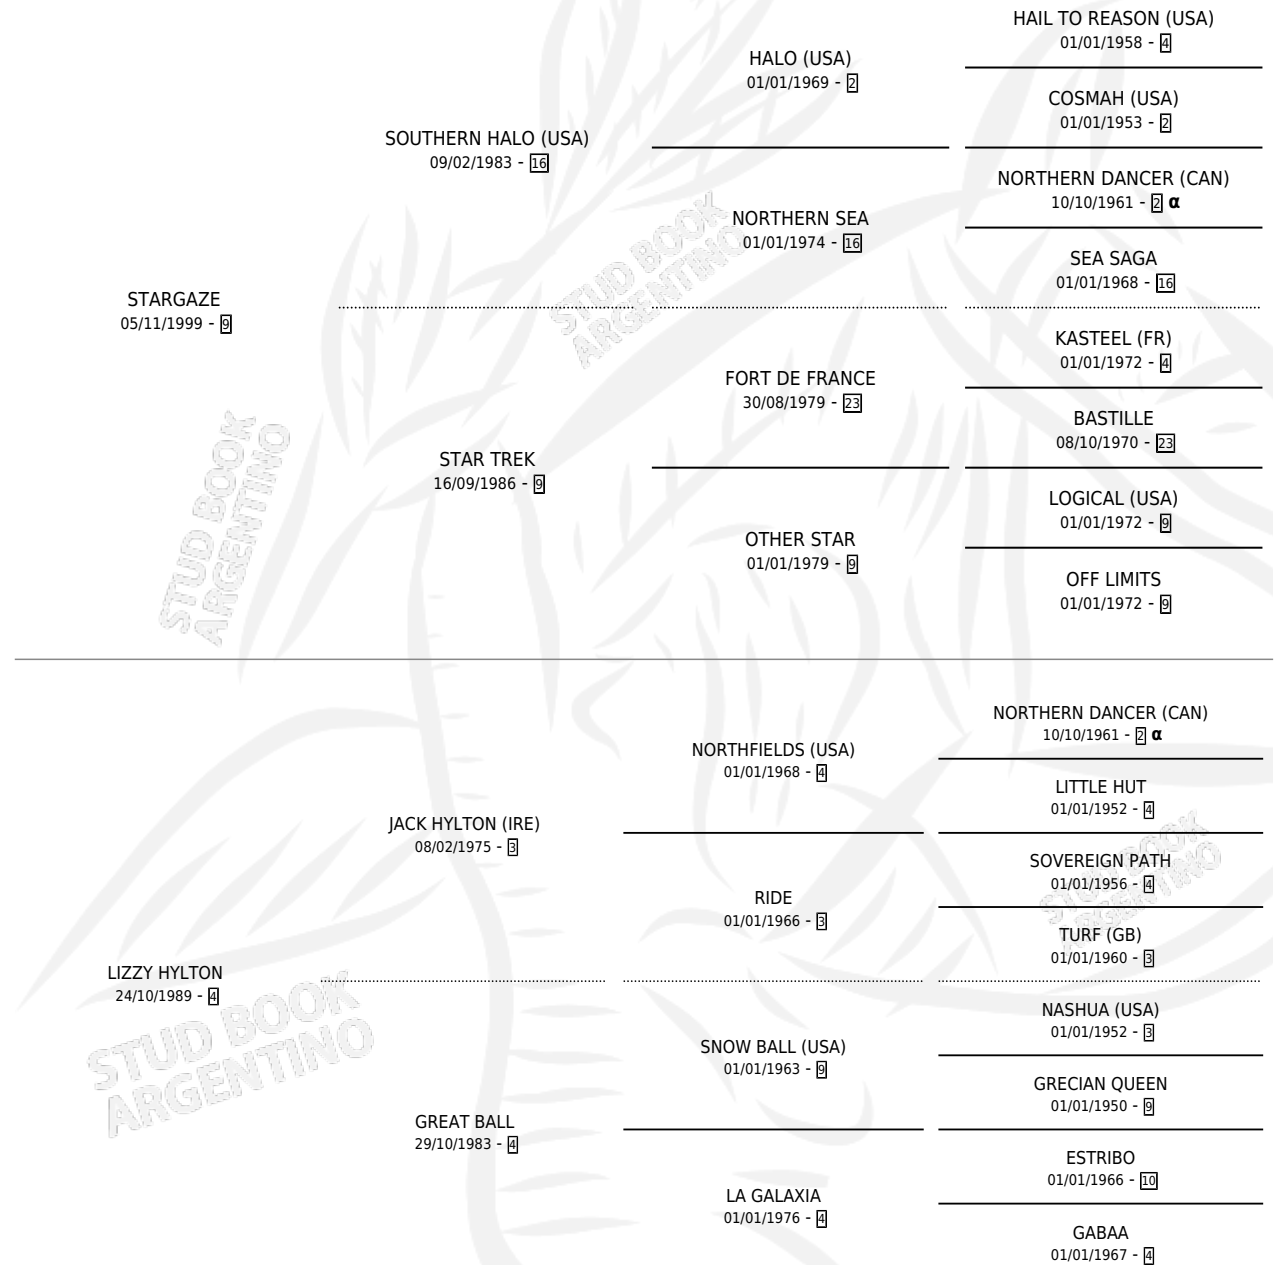

JACK STAR

por STARGAZE y LIZZY HYLTON por JACK HYLTON (IRE)

Argentina · Macho · Alazan · SP · 29/09/2006
Familia 4-b · Volumen 39

ESTADO

TIPIFICACIÓN SANGUÍNEA	X
TIPIFICACIÓN POR ADN	✓
PASAPORTE	X
IDENTIFICACIÓN POR MICROCHIP	X
REPRODUCTOR	X

Lugar de nacimiento: Fynba

Criador: Fynba

PEDIGREE

INBREEDING : α

CAMPAÑA

Solo carreras oficiales de Argentina

POR EDAD

EDAD	CC	1°	2°	3°	4°	5°	NP	CLC	CLG	CLCG1	CLGG1	IMPORTE	GANANCIA / CC
3 AÑOS	1	0	0	0	0	0	1	0	0	0	0	\$0	\$0
4 AÑOS	3	0	1	1	0	0	1	0	0	0	0	\$15,900	\$5,300
5 AÑOS	3	0	0	1	1	0	1	0	0	0	0	\$6,900	\$2,300
TOTALES	7	0	1	2	1	0	3	0	0	0	0	\$22,800	\$3,257
%		0.0%	14.3%	28.6%	14.3%	0.0%	42.9%	0.0%	0.0%	0.0%	0.0%		

Placés en San Isidro en 7 carreras disputadas.

POR DISTANCIA

HIPODROMO	CC	1°	2°	3°	4°	5°	NP	CLC	CLG	CLCG1	CLGG1	IMPORTE
SAN ISIDRO	5	0	1	2	1	0	1	0	0	0	0	\$22,800
1200 MTS	3	0	1	0	1	0	1	0	0	0	0	\$12,700
1400 MTS	1	0	0	1	0	0	0	0	0	0	0	\$4,700
1100 MTS	1	0	0	1	0	0	0	0	0	0	0	\$5,400
PALERMO	2	0	0	0	0	0	2	0	0	0	0	\$0
1200 MTS	1	0	0	0	0	0	1	0	0	0	0	\$0
1000 MTS	1	0	0	0	0	0	1	0	0	0	0	\$0