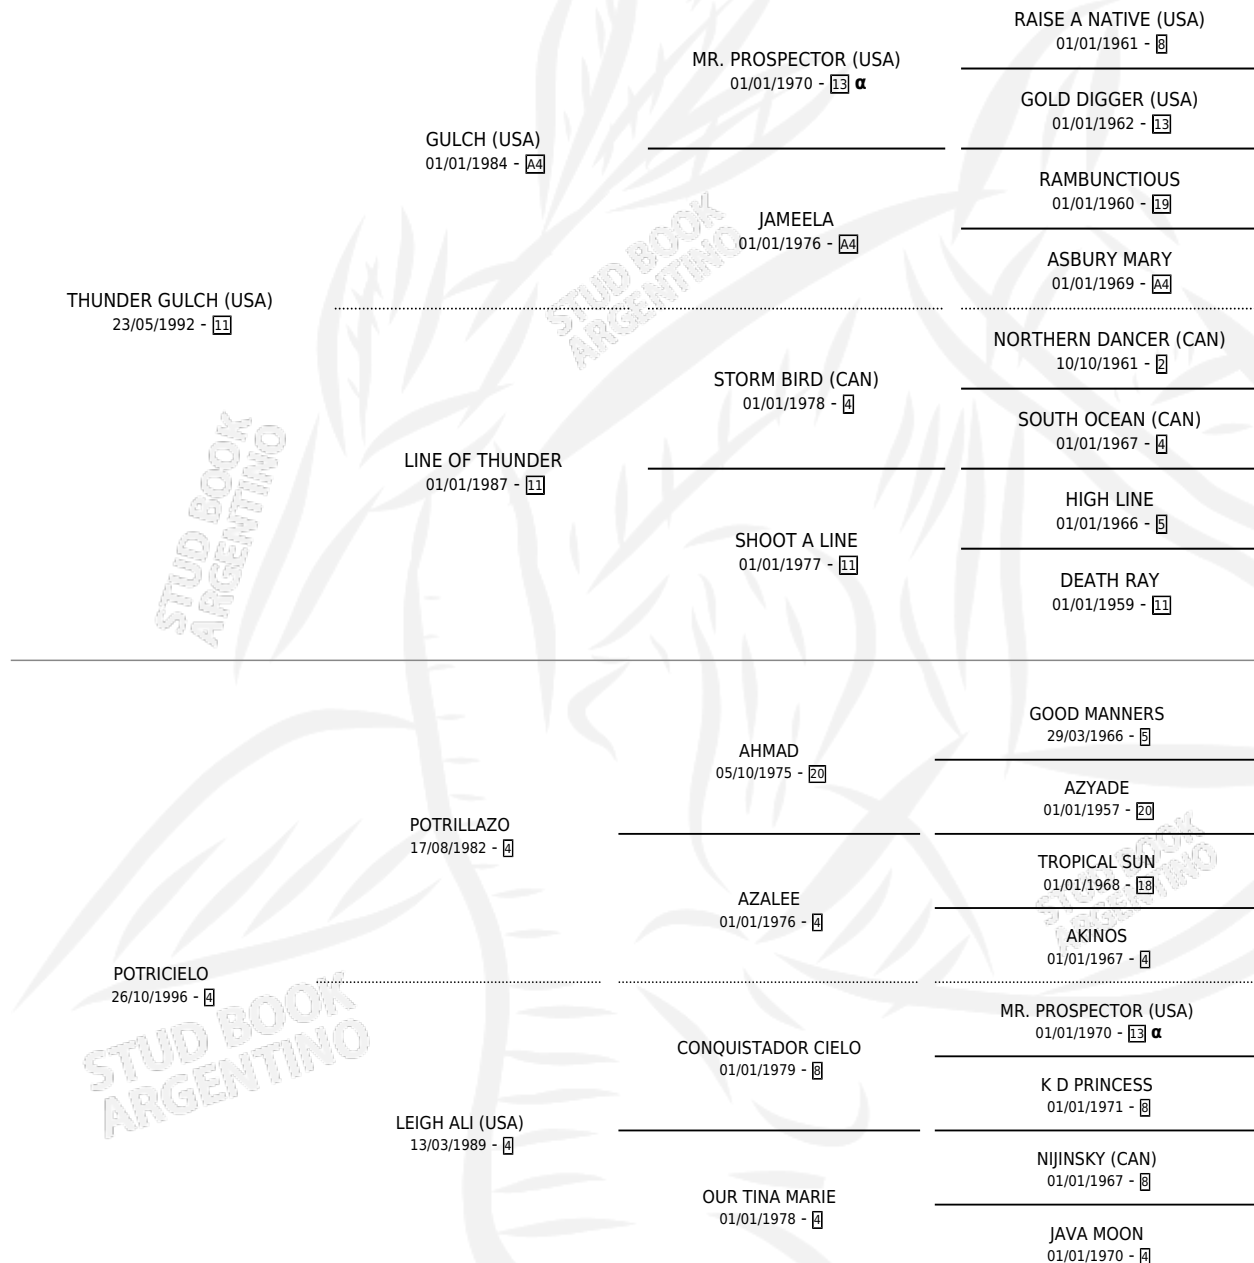

DANGEROUS SKY

por THUNDER GULCH (USA) y POTRICIELO por
POTRILLAZO

Argentina · Macho · Alazan · SP · 15/09/2006
Familia 4-r · Volumen 39

ESTADO

TIPIFICACIÓN SANGUÍNEA	X
TIPIFICACIÓN POR ADN	✓
PASAPORTE	X
IDENTIFICACIÓN POR MICROCHIP	X
REPRODUCTOR	X

Lugar de nacimiento: La Madrugada
Criador: La Madrugada

PEDIGREE

INBREEDING : α