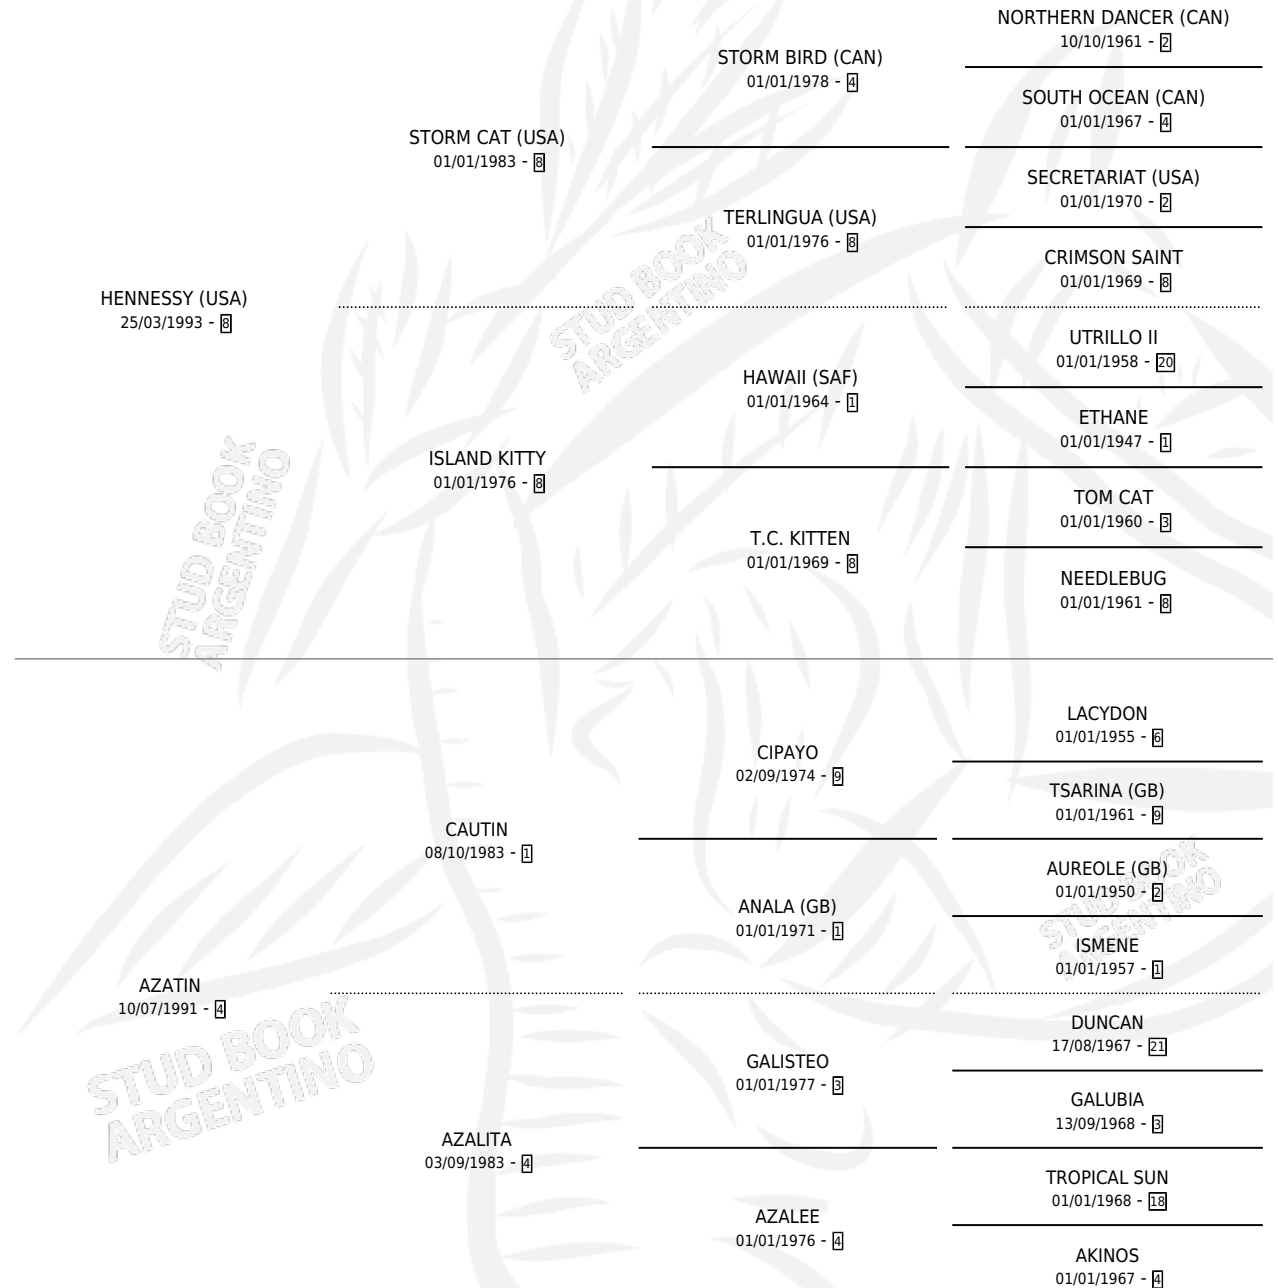

AZTEC GODDESS

por HENNESSY (USA) y AZATIN por CAUTIN

Argentina · Hembra · Zaino · SP · 18/09/2006
Familia 4-b · Volumen 39

ESTADO

TIPIFICACIÓN SANGUÍNEA	X
TIPIFICACIÓN POR ADN	✓
PASAPORTE	X
IDENTIFICACIÓN POR MICROCHIP	X
REPRODUCTOR	✓

Lugar de nacimiento: La Madrugada

Criador: La Madrugada

PEDIGREE

CAMPAÑA

Solo carreras oficiales de Argentina

POR EDAD

EDAD	CC	1°	2°	3°	4°	5°	NP	CLC	CLG	CLCG1	CLGG1	IMPORTE	GANANCIA / CC
2 AÑOS	1	0	0	0	0	0	1	1	0	0	0	\$0	\$0
3 AÑOS	4	0	0	0	2	0	2	0	0	0	0	\$5,000	\$1,250
TOTALES	5	0	0	0	2	0	3	1	0	0	0	\$5,000	\$1,000
%		0.0%	0.0%	0.0%	40.0%	0.0%	60.0%	20.0%	0.0%	0.0%	0.0%		