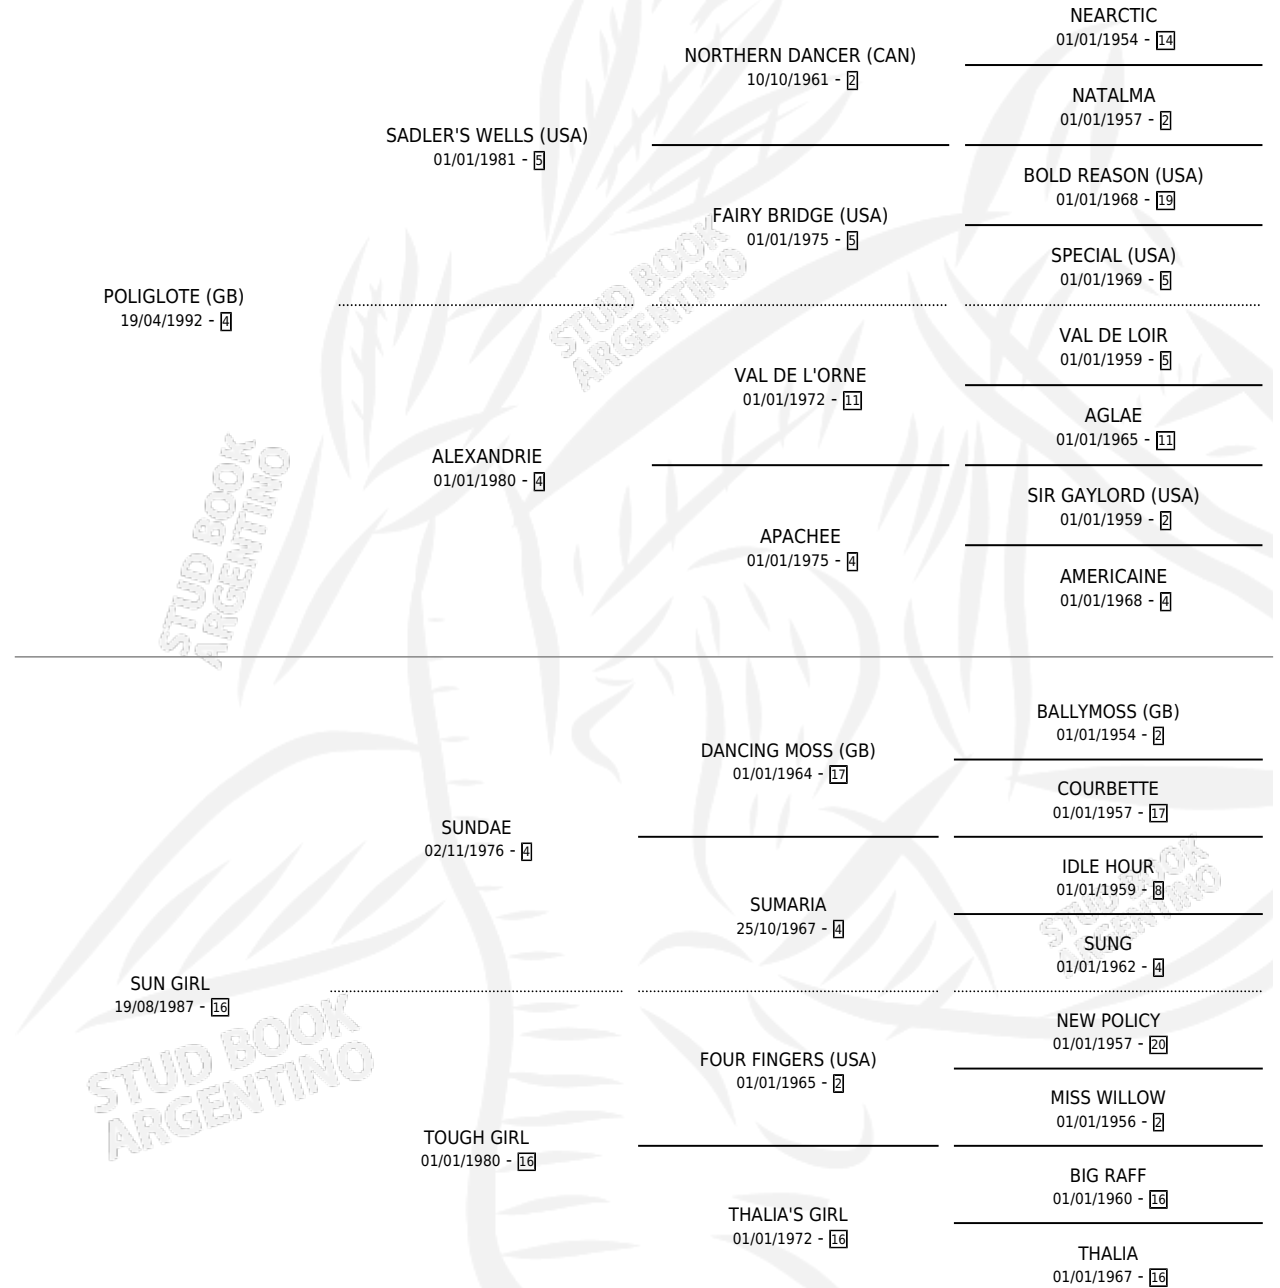

SOL FRANCES

por POLIGLOTE (GB) y SUN GIRL por SUNDAE

Argentina · Macho · Zaino o Tordillo · SP · 16/09/2006
Familia 16-f · Volumen 39

ESTADO

TIPIFICACIÓN SANGUÍNEA	X
TIPIFICACIÓN POR ADN	X
PASAPORTE	X
IDENTIFICACIÓN POR MICROCHIP	X
REPRODUCTOR	X

Lugar de nacimiento: La Madrugada

Criador: La Madrugada

PEDIGREE

SOL FRANCES

Datos oficiales del Stud Book Argentino

Documento generado el 08/05/2026

studbook.org.ar