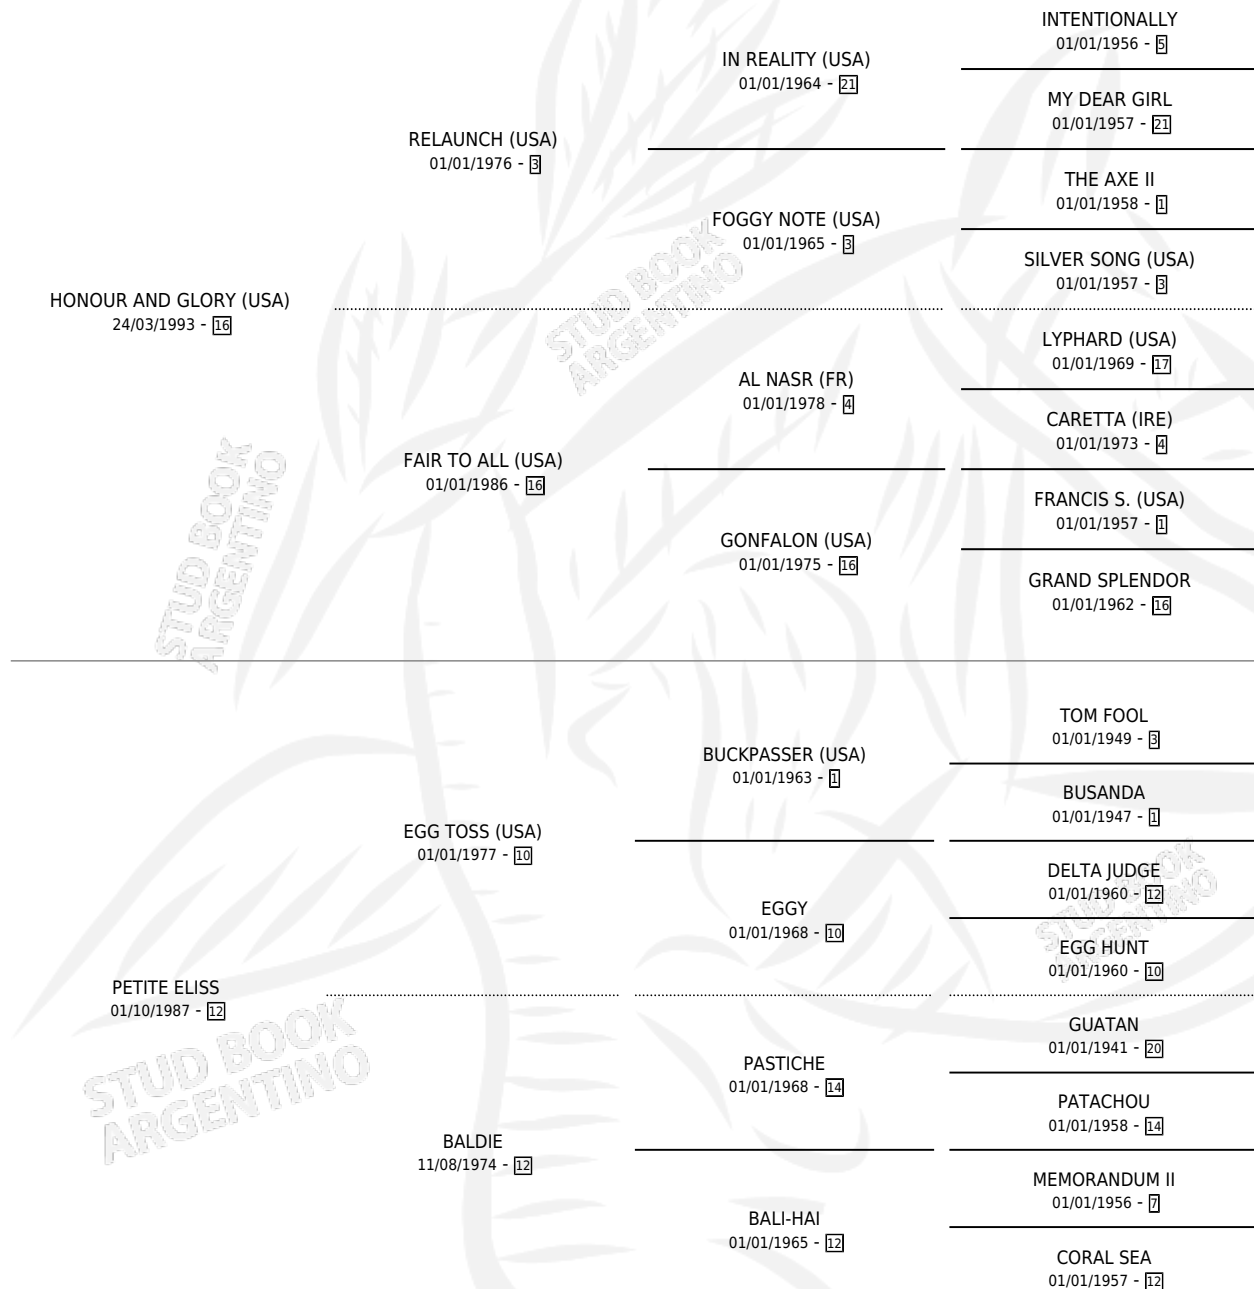

Lugar de nacimiento: La Madrugada

Criador: La Madrugada

~

HIJOS

	MACHOS	HEMBRAS
3 NACIERON	1	2
1 CORRIERON	1	0
1 GANARON	1	0

0	0	0
GANADORES CL	GANADORES GR	GANADORES G1

PEDIGREE

CAMPAÑA

Solo carreras oficiales de Argentina

POR EDAD

EDAD	CC	1°	2°	3°	4°	5°	NP	CLC	CLG	CLCG1	CLGG1	IMPORTE	GANANCIA / CC
4 AÑOS	5	0	0	1	2	0	2	0	0	0	0	\$9,060	\$1,812
5 AÑOS	6	1	0	0	1	0	4	0	0	0	0	\$23,900	\$3,983
TOTALES	11	1	0	1	3	0	6	0	0	0	0	\$32,960	\$2,996
%		9.1%	0.0%	9.1%	27.3%	0.0%	54.5%	0.0%	0.0%	0.0%	0.0%		