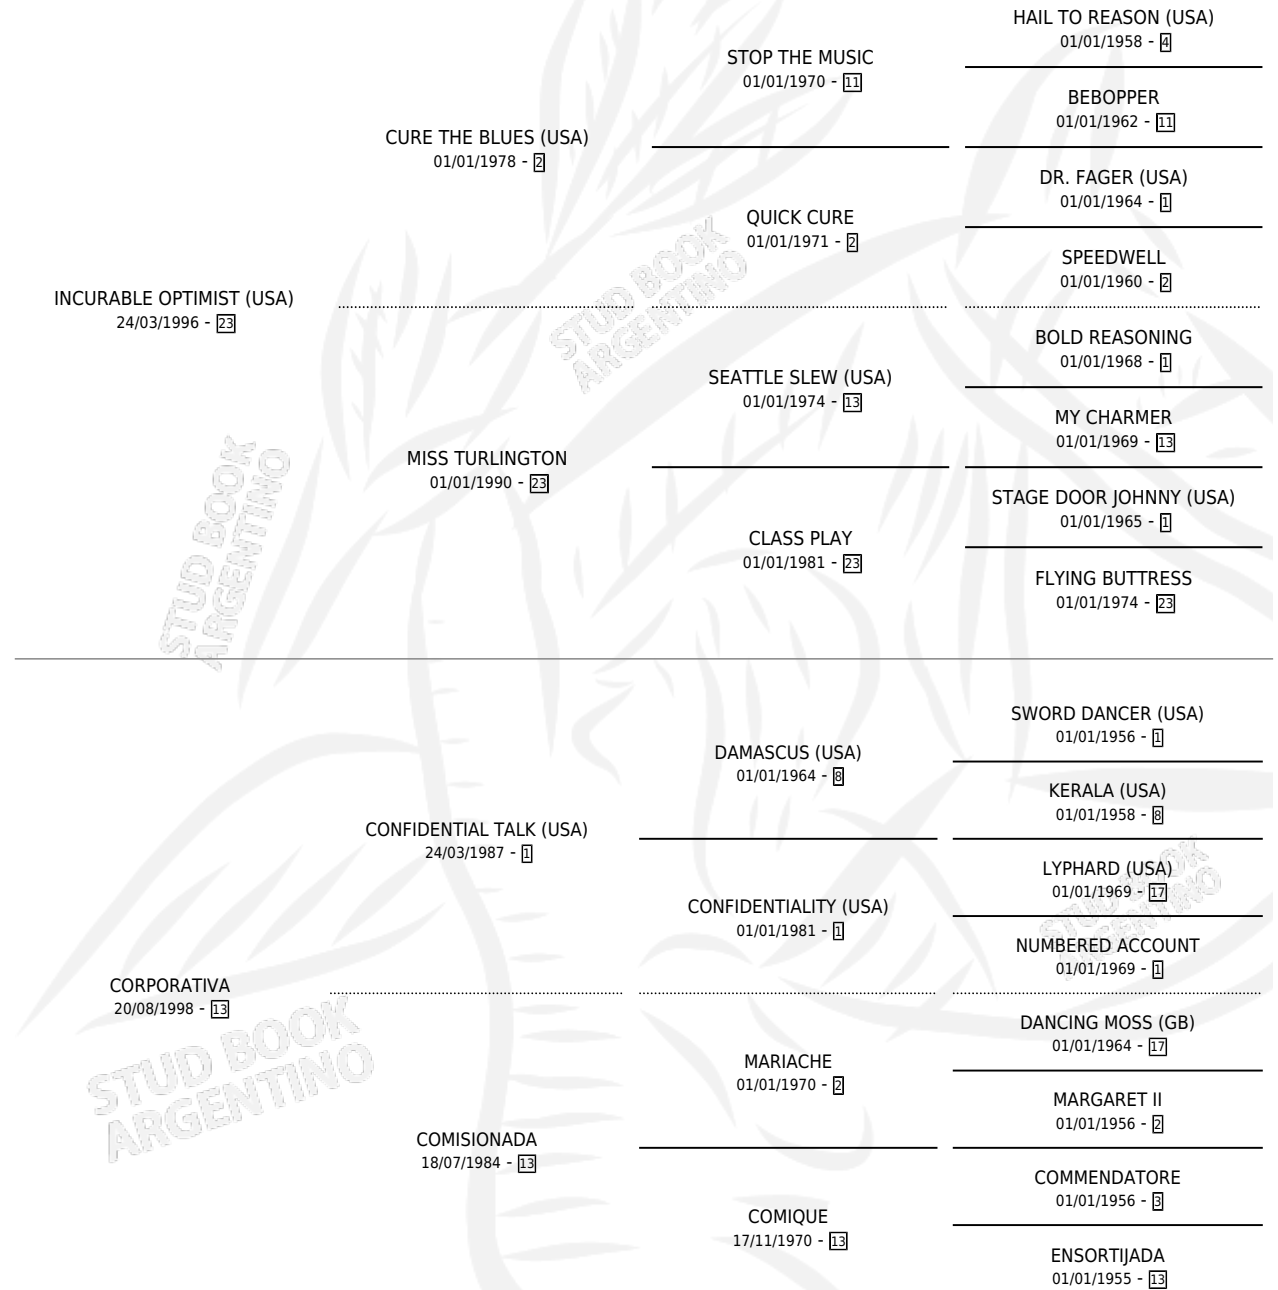

Lugar de nacimiento: La Madrugada

Criador: La Madrugada

~

HIJOS

	MACHOS	HEMBRAS
5 NACIERON	2	3
SIN ACTUACIONES		

PEDIGREE

CAMPAÑA

Solo carreras oficiales de Argentina