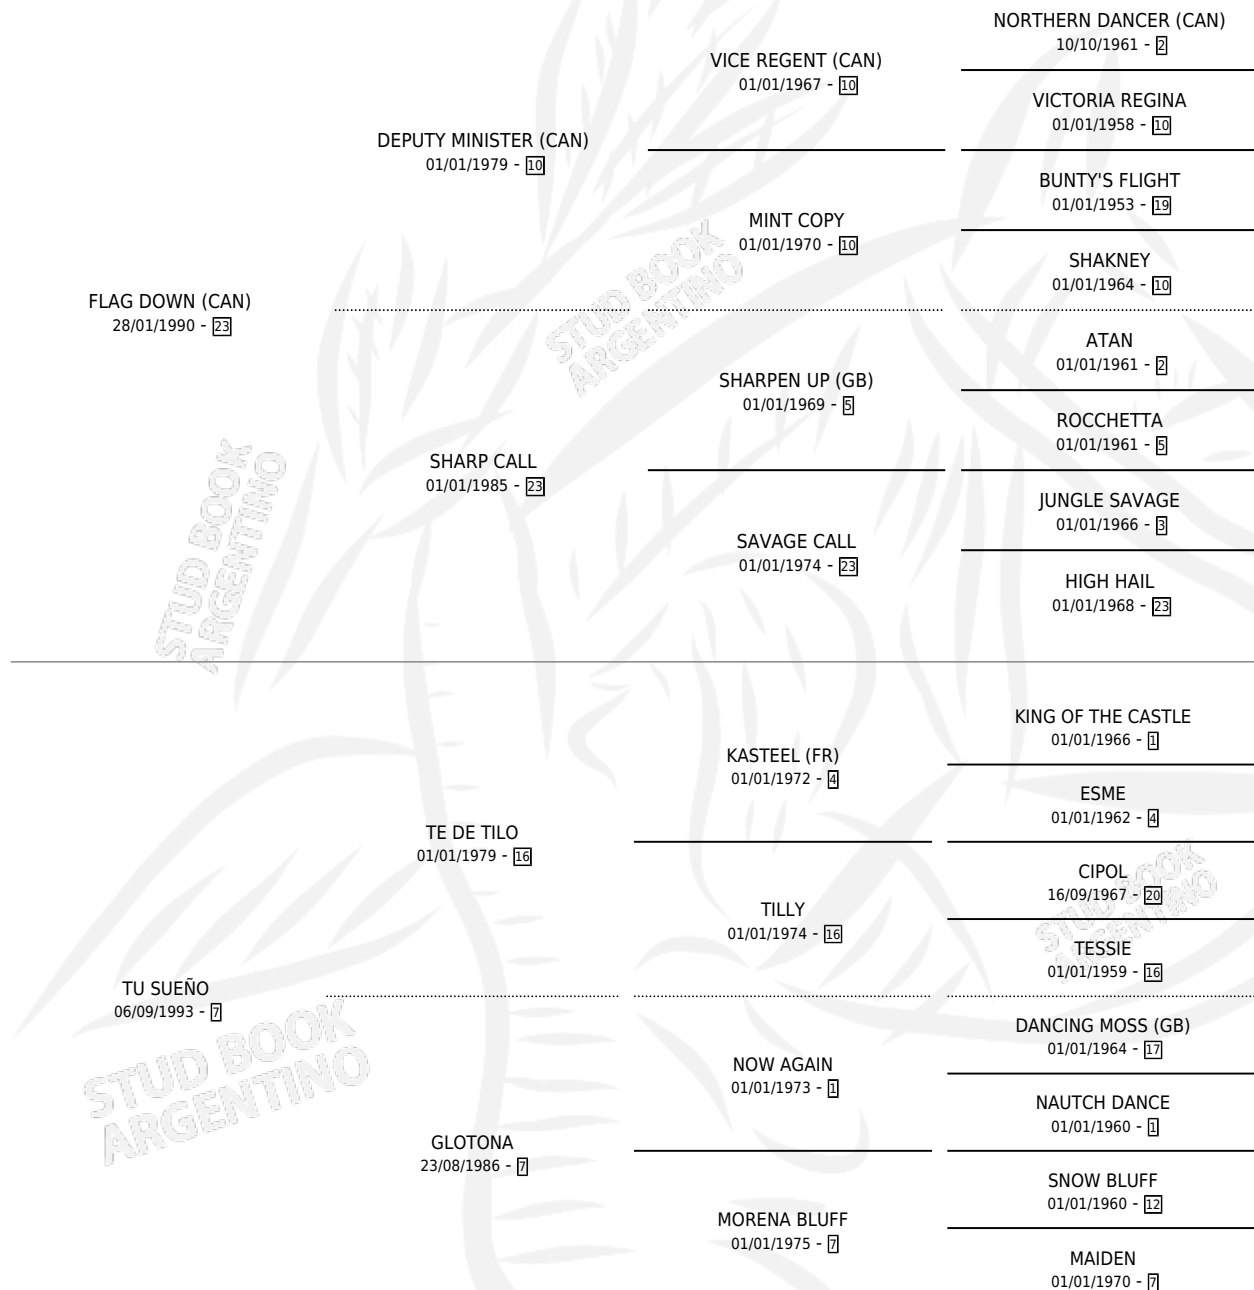

FLAG SOÑADORA

por **FLAG DOWN (CAN)** y **TU SUEÑO** por **TE DE TILO**

Argentina · Hembra · Zaino · SP · 09/09/2006
Familia 7 · Volumen 39

ESTADO

TIPIFICACIÓN SANGUÍNEA	X
TIPIFICACIÓN POR ADN	✓
PASAPORTE	X
IDENTIFICACIÓN POR MICROCHIP	X
REPRODUCTOR	✓

Lugar de nacimiento: La Madrugada
Criador: Sin dato

~

HIJOS

	MACHOS	HEMBRAS
3 NACIERON	1	2
SIN ACTUACIONES		

PEDIGREE

CAMPAÑA

Solo carreras oficiales de Argentina

POR EDAD