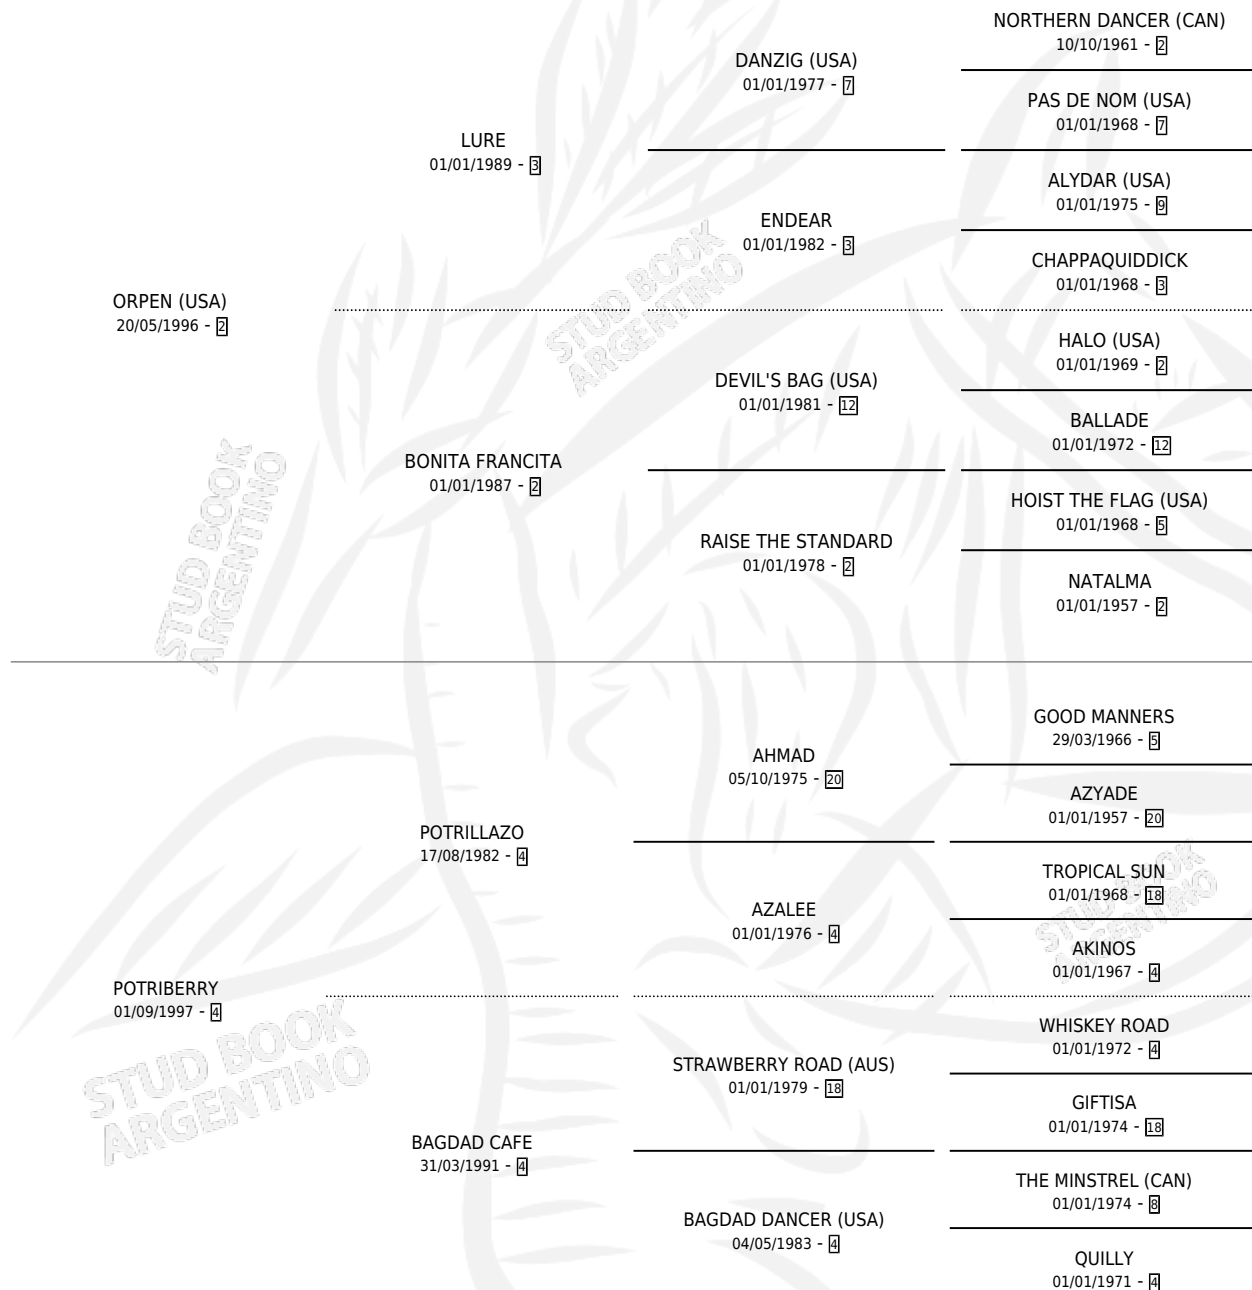

PERUTXO

por **ORPEN (USA)** y **POTRIBERRY** por **POTRILLAZO**

Argentina · Macho · Zaino Doradillo · SP · 22/09/2006
Familia 4-m · Volumen 39

ESTADO

TIPIFICACIÓN SANGUÍNEA	X
TIPIFICACIÓN POR ADN	✓
PASAPORTE	X
IDENTIFICACIÓN POR MICROCHIP	X
REPRODUCTOR	✓

Lugar de nacimiento: Carampangue

Criador: Sin dato

~

HIJOS

	MACHOS	HEMBRAS
7 NACIERON	6	1
SIN ACTUACIONES		

PEDIGREE