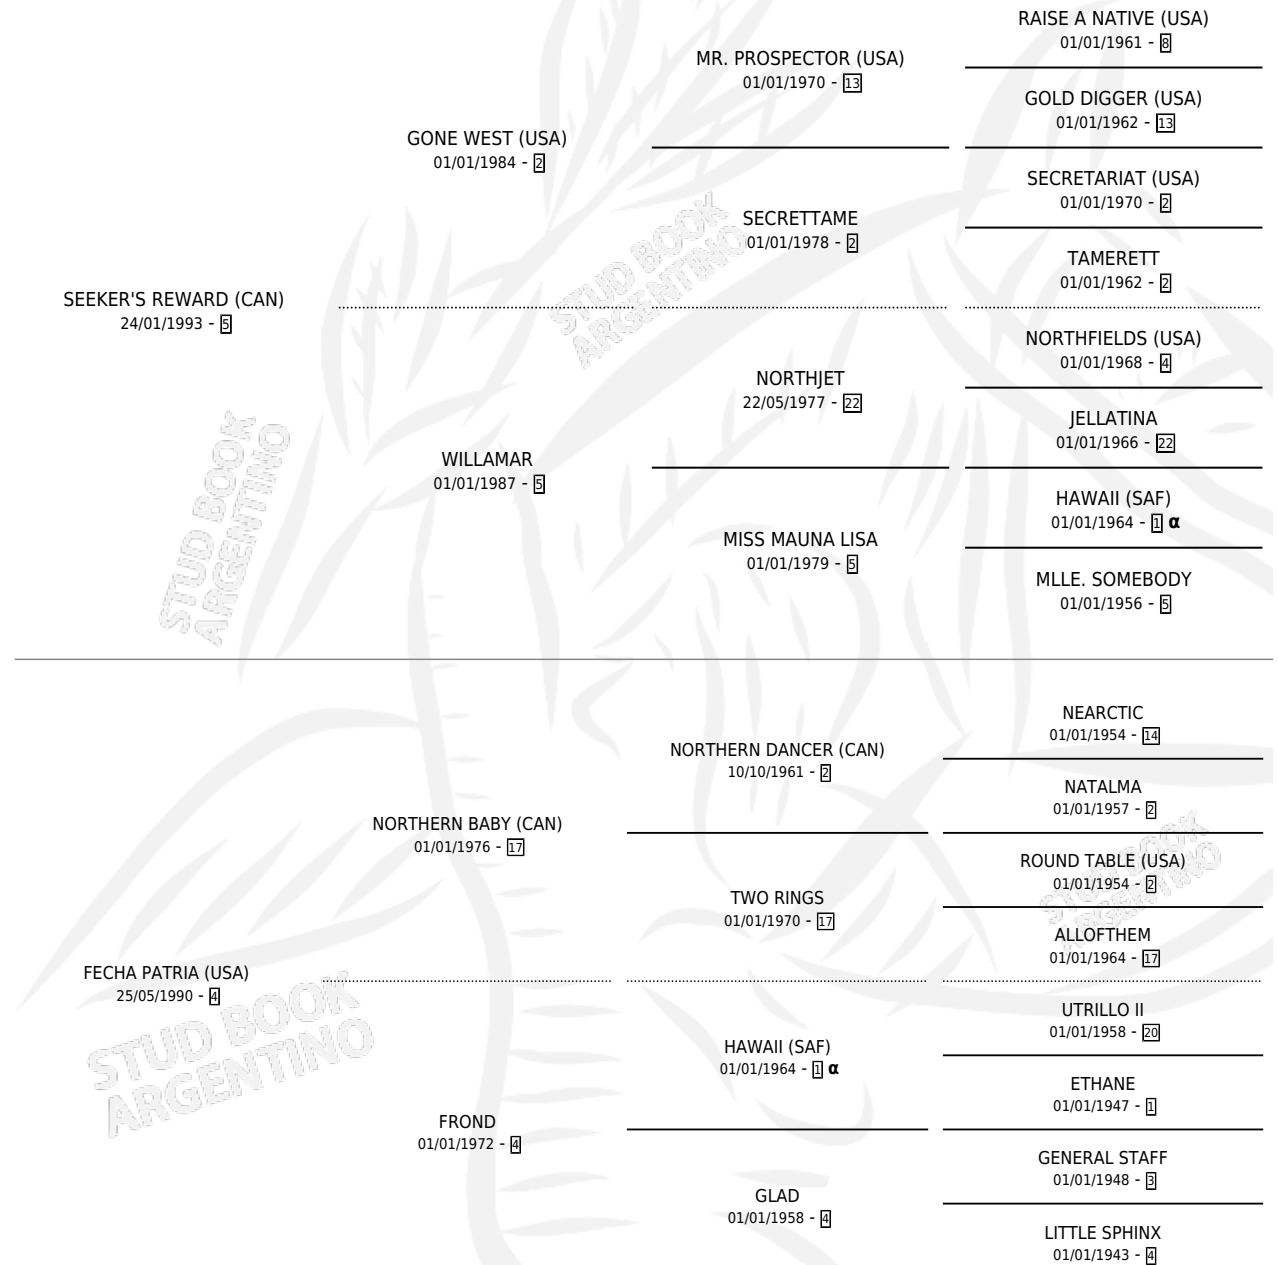

FADEL

por **SEEKER'S REWARD (CAN)** y **FECHA PATRIA (USA)** por
NORTHERN BABY (CAN)

Argentina · Macho · Zaino Doradillo · SP · 08/10/2006
Familia 4-r · Volumen 39

ESTADO

TIPIFICACIÓN SANGUÍNEA	X
TIPIFICACIÓN POR ADN	✓
PASAPORTE	X
IDENTIFICACIÓN POR MICROCHIP	X
REPRODUCTOR	X

Lugar de nacimiento: Carampangue
Criador: Sin dato

PEDIGREE

INBREEDING : α

EXPORTACIÓN / IMPORTACIÓN

FECHA	MOVIMIENTO	PAÍS
21/10/2008	EXPORTADO	CHILE

~

CAMPAÑA

Solo carreras oficiales de Argentina