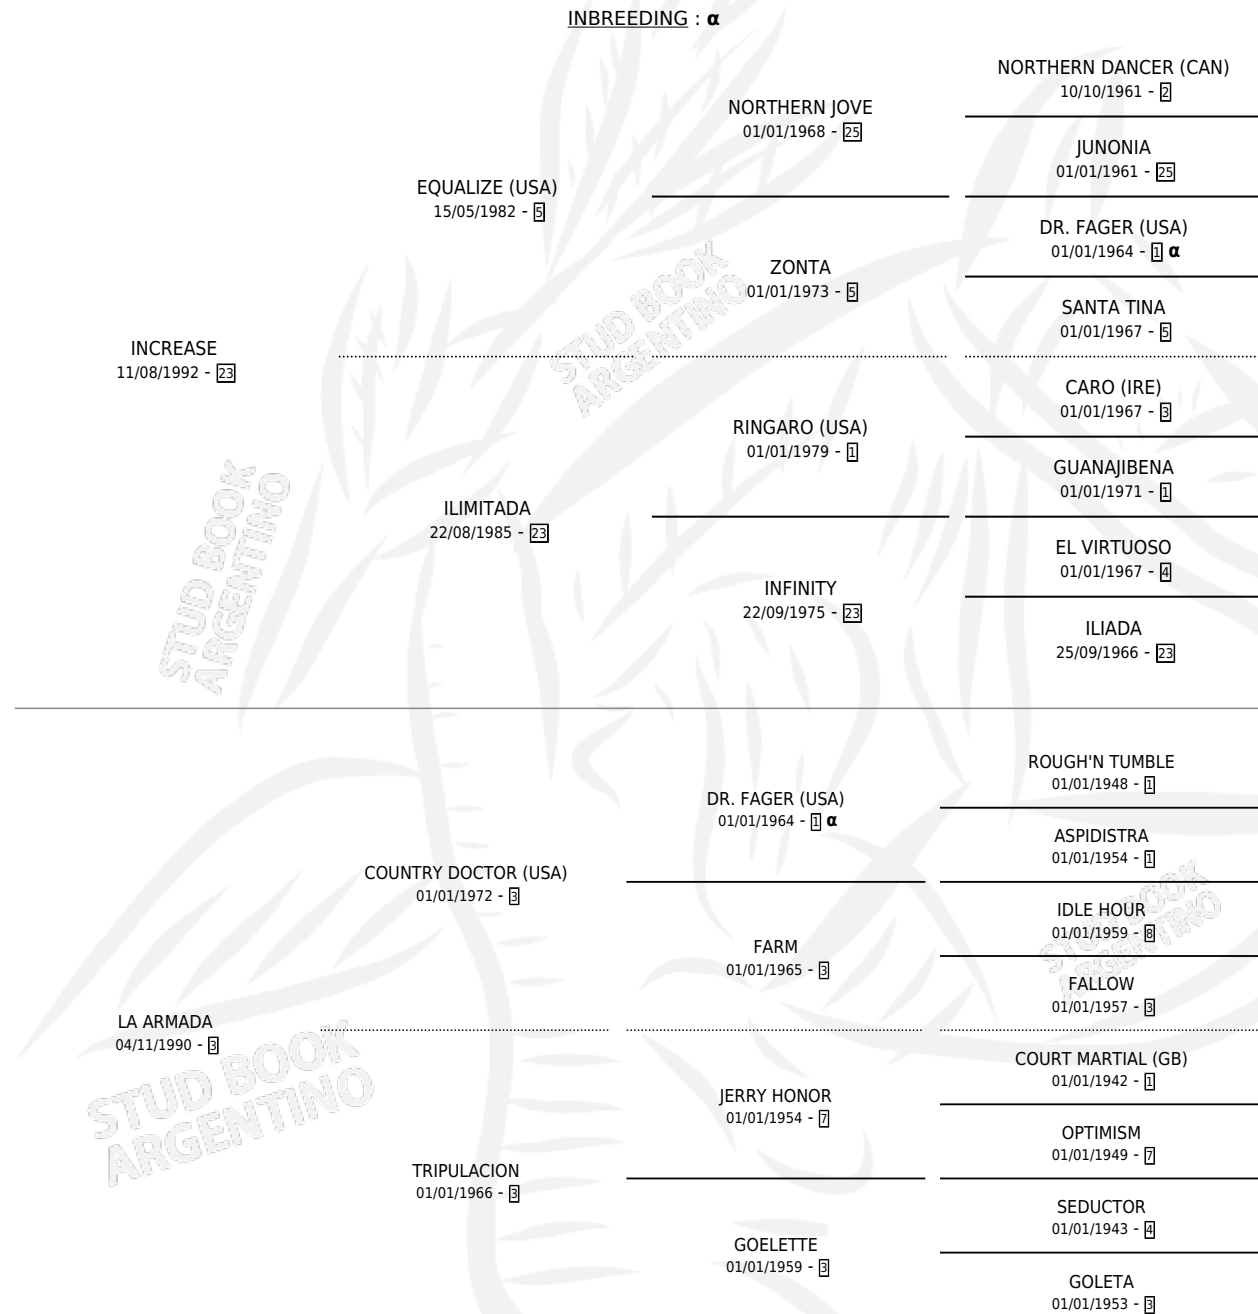

WEAPON GIRL

PEDIGREE

por INCREASE y LA ARMADA por COUNTRY DOCTOR (USA)

Argentina · Hembra · Alazan · SP · 08/10/2006
Familia 3-b · Volumen 39

ESTADO

TIPIFICACIÓN SANGUÍNEA	X
TIPIFICACIÓN POR ADN	✓
PASAPORTE	✓
IDENTIFICACIÓN POR MICROCHIP	✓
REPRODUCTOR	✓

Lugar de nacimiento: La Nobleza
Criador: Borgatello Pedro Santos

~

HIJOS

	MACHOS	HEMBRAS
4 NACIERON	2	2
SIN ACTUACIONES		

INBREEDING : α