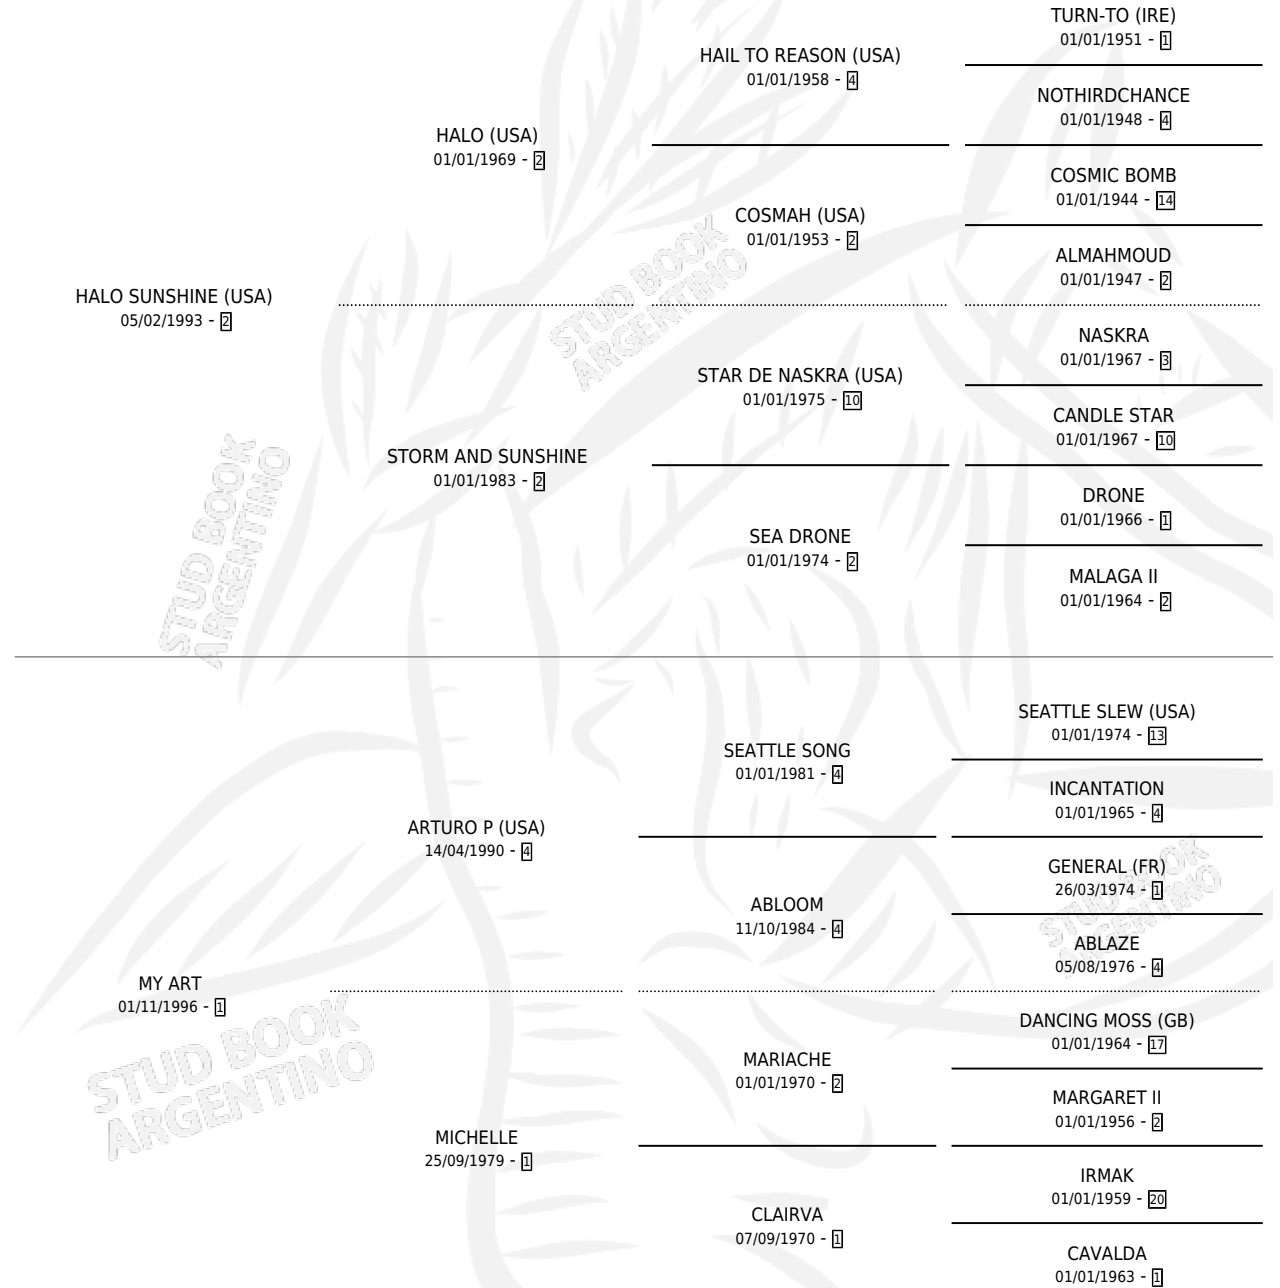

Lugar de nacimiento: La Nobleza
Criador: Abolengo

~

HIJOS

	MACHOS	HEMBRAS
7 NACIERON	5	2
2 CORRIERON	2	0

SIN ACTUACIONES

PEDIGREE

CAMPAÑA

Solo carreras oficiales de Argentina