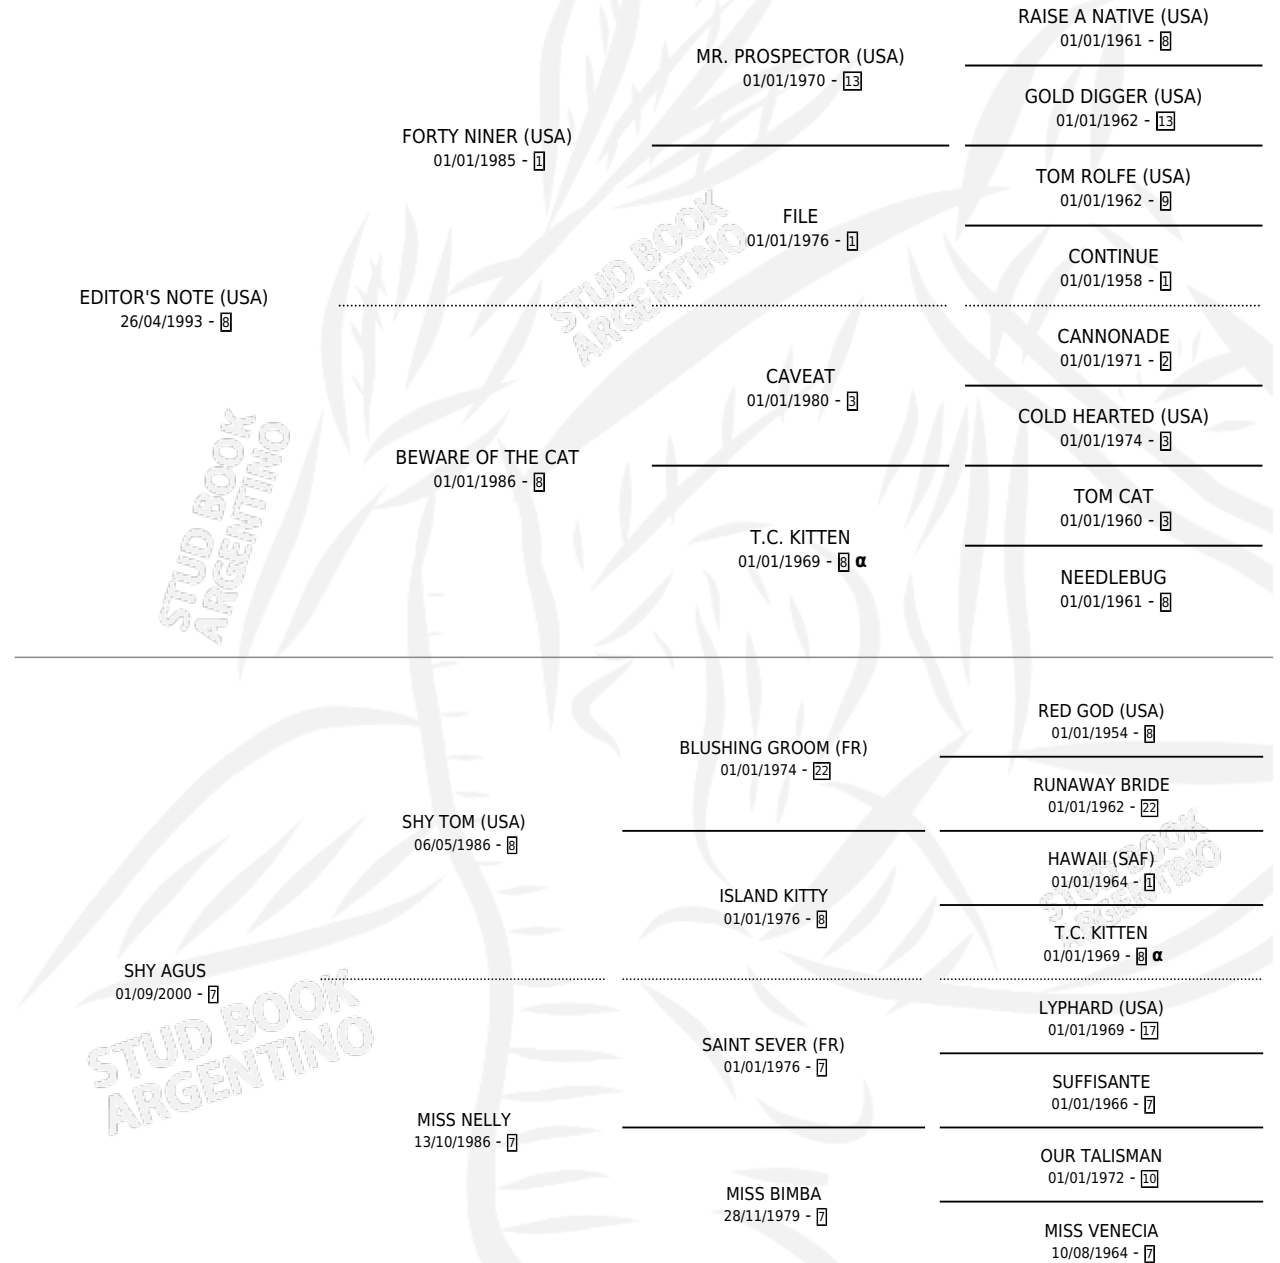

SHY AUGUSTO

por EDITOR'S NOTE (USA) y SHY AGUS por SHY TOM (USA)

Argentina · Macho · Alazan · SP · 27/09/2006
Familia 7 · Volumen 39

ESTADO

TIPIFICACIÓN SANGUÍNEA	X
TIPIFICACIÓN POR ADN	X
PASAPORTE	X
IDENTIFICACIÓN POR MICROCHIP	X
REPRODUCTOR	X

Lugar de nacimiento: Abolengo
Criador: Abolengo

PEDIGREE

INBREEDING : α

SHY AUGUSTO

Datos oficiales del Stud Book Argentino

Documento generado el 09/05/2026

studbook.org.ar