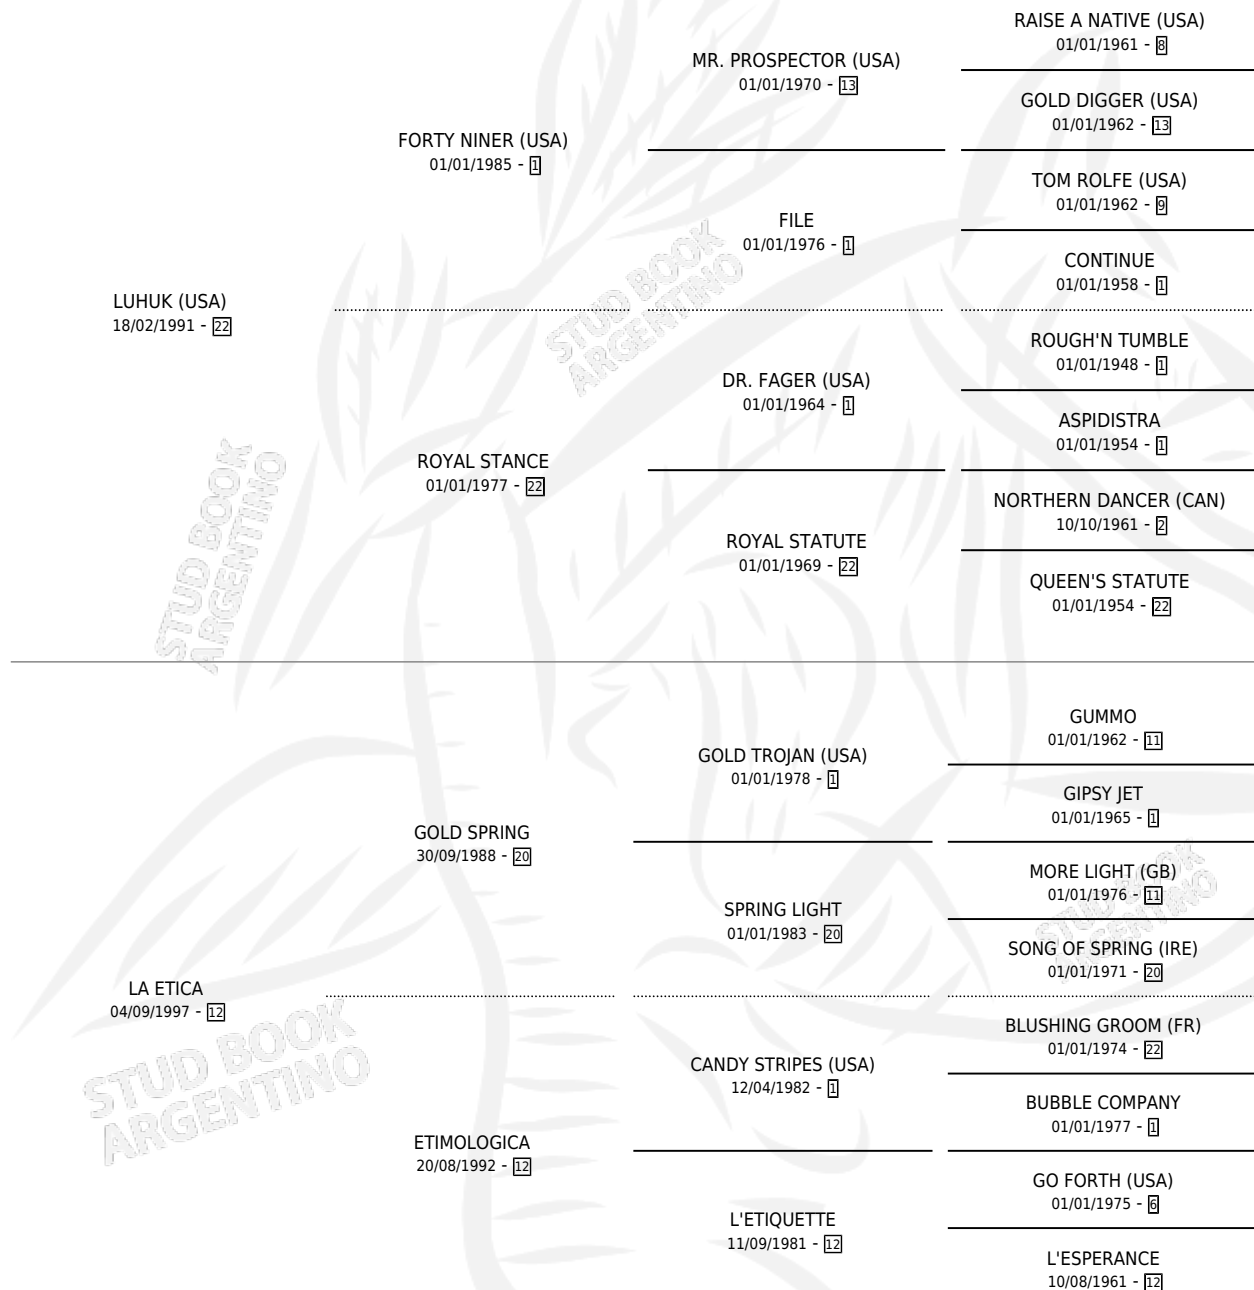

LA DECOROSA

por LUHUK (USA) y LA ETICA por GOLD SPRING

Argentina · Hembra · Zaino Doradillo · SP · 15/09/2006
Familia 12-d · Volumen 39

ESTADO

TIPIFICACIÓN SANGUÍNEA	X
TIPIFICACIÓN POR ADN	✓
PASAPORTE	X
IDENTIFICACIÓN POR MICROCHIP	X
REPRODUCTOR	✓

Lugar de nacimiento: La Quebrada

Criador: La Quebrada

~

HIJOS

	MACHOS	HEMBRAS
8 NACIERON	1	7
2 CORRIERON	0	2
1 GANARON	0	1
0 GANADORES CL	0 GANADORES GR	0 GANADORES G1

PEDIGREE

CAMPAÑA

Solo carreras oficiales de Argentina