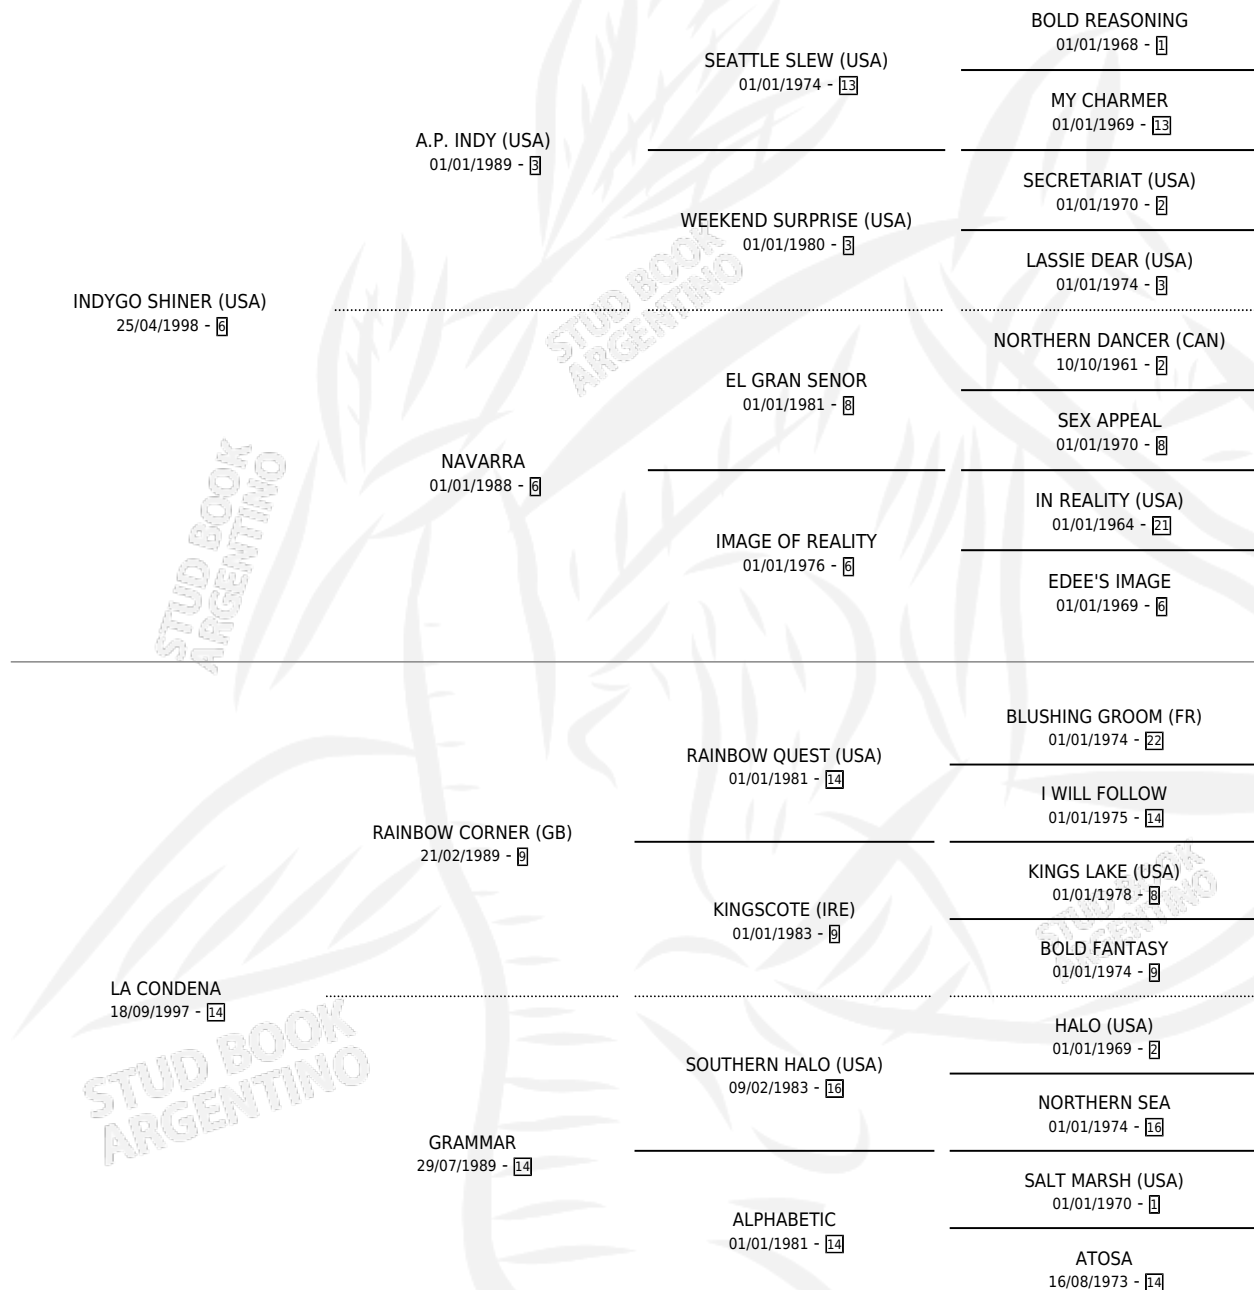

LOUVECIES

por **INDYGO SHINER (USA)** y **LA CONDENA** por **RAINBOW CORNER (GB)**

Argentina · Hembra · Zaino Doradillo · SP · 16/09/2006
Familia 14-c · Volumen 39

ESTADO

TIPIFICACIÓN SANGUÍNEA	X
TIPIFICACIÓN POR ADN	✓
PASAPORTE	X
IDENTIFICACIÓN POR MICROCHIP	X
REPRODUCTOR	✓

Lugar de nacimiento: La Quebrada
Criador: La Quebrada

~

HIJOS

	MACHOS	HEMBRAS
4 NACIERON	2	2
3 CORRIERON	2	1
2 GANARON	2	0
0 GANADORES CL	0 GANADORES GR	0 GANADORES G1

PEDIGREE

CAMPAÑA

Solo carreras oficiales de Argentina