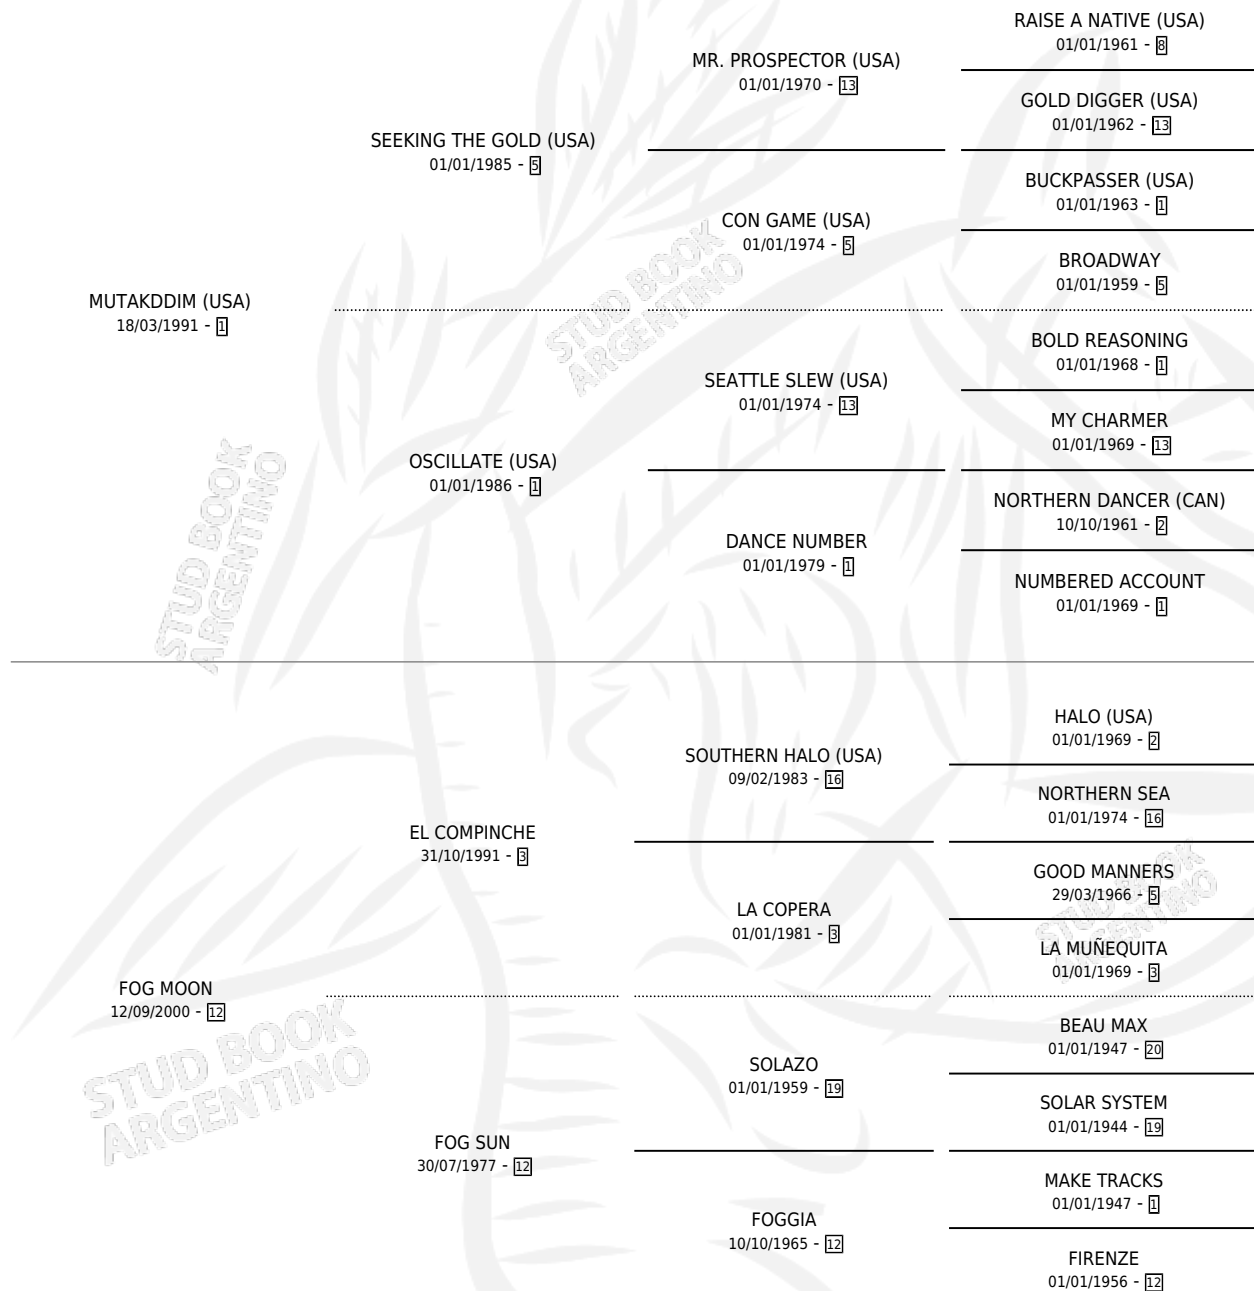

FULL NIGHT

por **MUTAKDDIM (USA)** y **FOG MOON** por **EL COMPINCHE**

Argentina · Hembra · Alazan Tostado · SP · 18/09/2006
Familia 12-d · Volumen 39

ESTADO

TIPIFICACIÓN SANGUÍNEA	X
TIPIFICACIÓN POR ADN	✓
PASAPORTE	X
IDENTIFICACIÓN POR MICROCHIP	X
REPRODUCTOR	✓

Lugar de nacimiento: La Quebrada

Criador: La Quebrada

~

HIJOS

	MACHOS	HEMBRAS
3 NACIERON	2	1
2 CORRIERON	1	1
1 GANARON	1	0
0 GANADORES CL	0 GANADORES GR	0 GANADORES G1

PEDIGREE