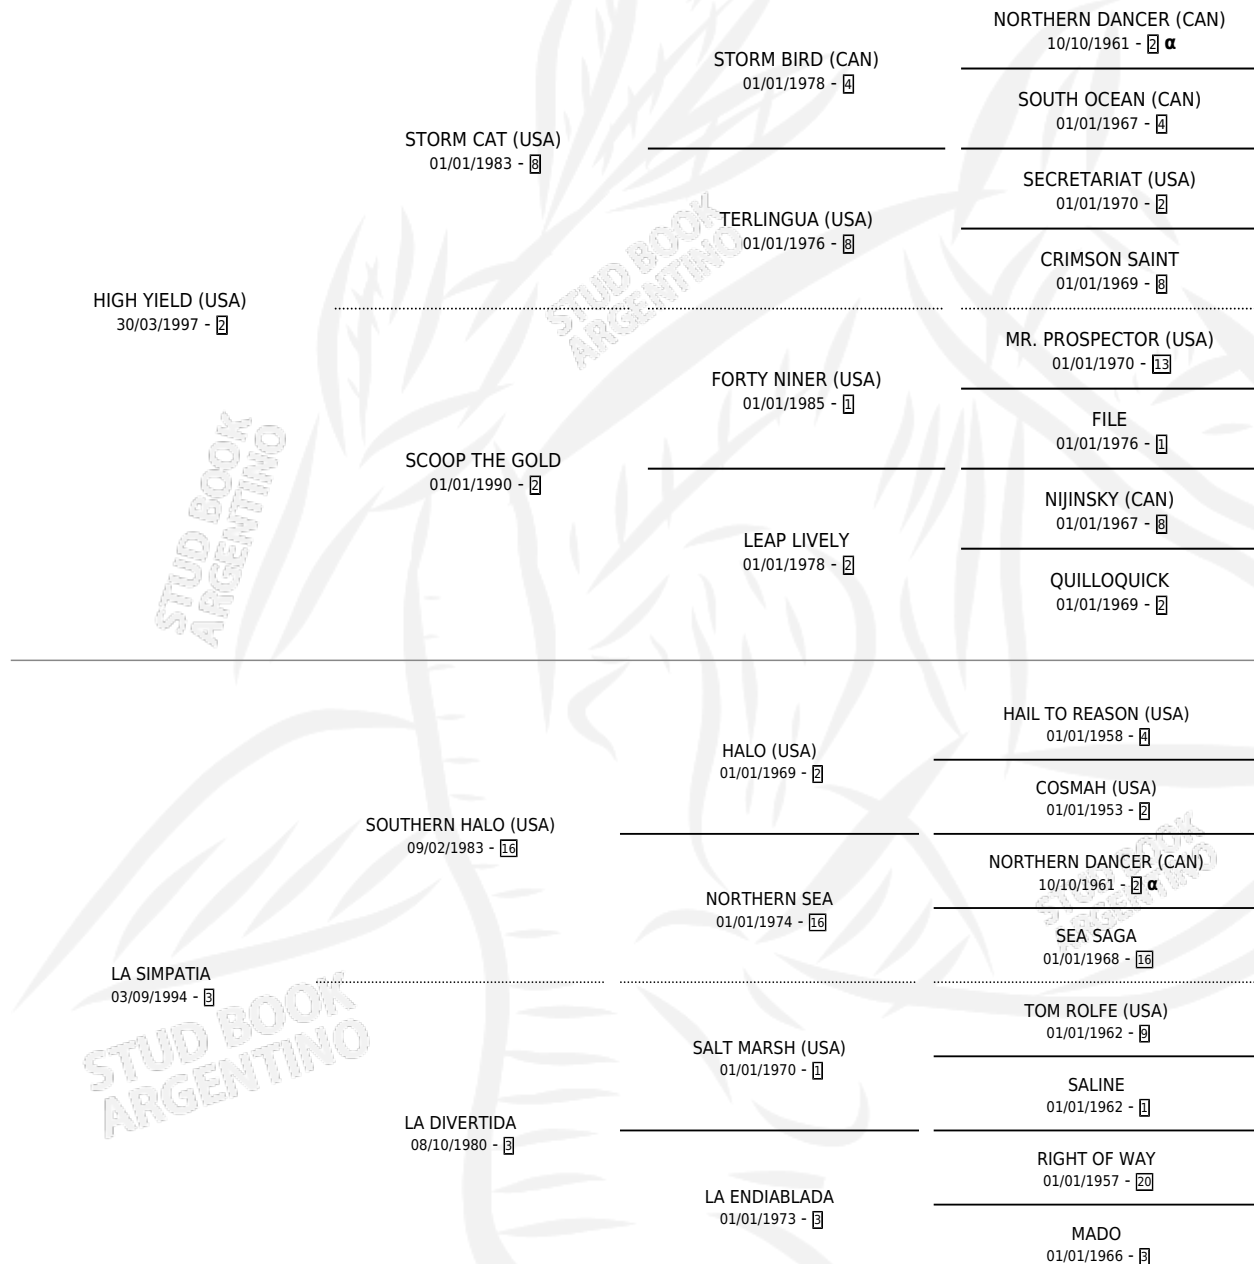

LA CONTENTA

por **HIGH YIELD (USA)** y **LA SIMPATIA** por **SOUTHERN HALO (USA)**

Argentina · Hembra · Zaino · SP · 21/09/2006
Familia 3-h · Volumen 39

ESTADO

TIPIFICACIÓN SANGUÍNEA	X
TIPIFICACIÓN POR ADN	✓
PASAPORTE	X
IDENTIFICACIÓN POR MICROCHIP	X
REPRODUCTOR	✓

Lugar de nacimiento: La Quebrada
Criador: La Quebrada

PEDIGREE

INBREEDING : α