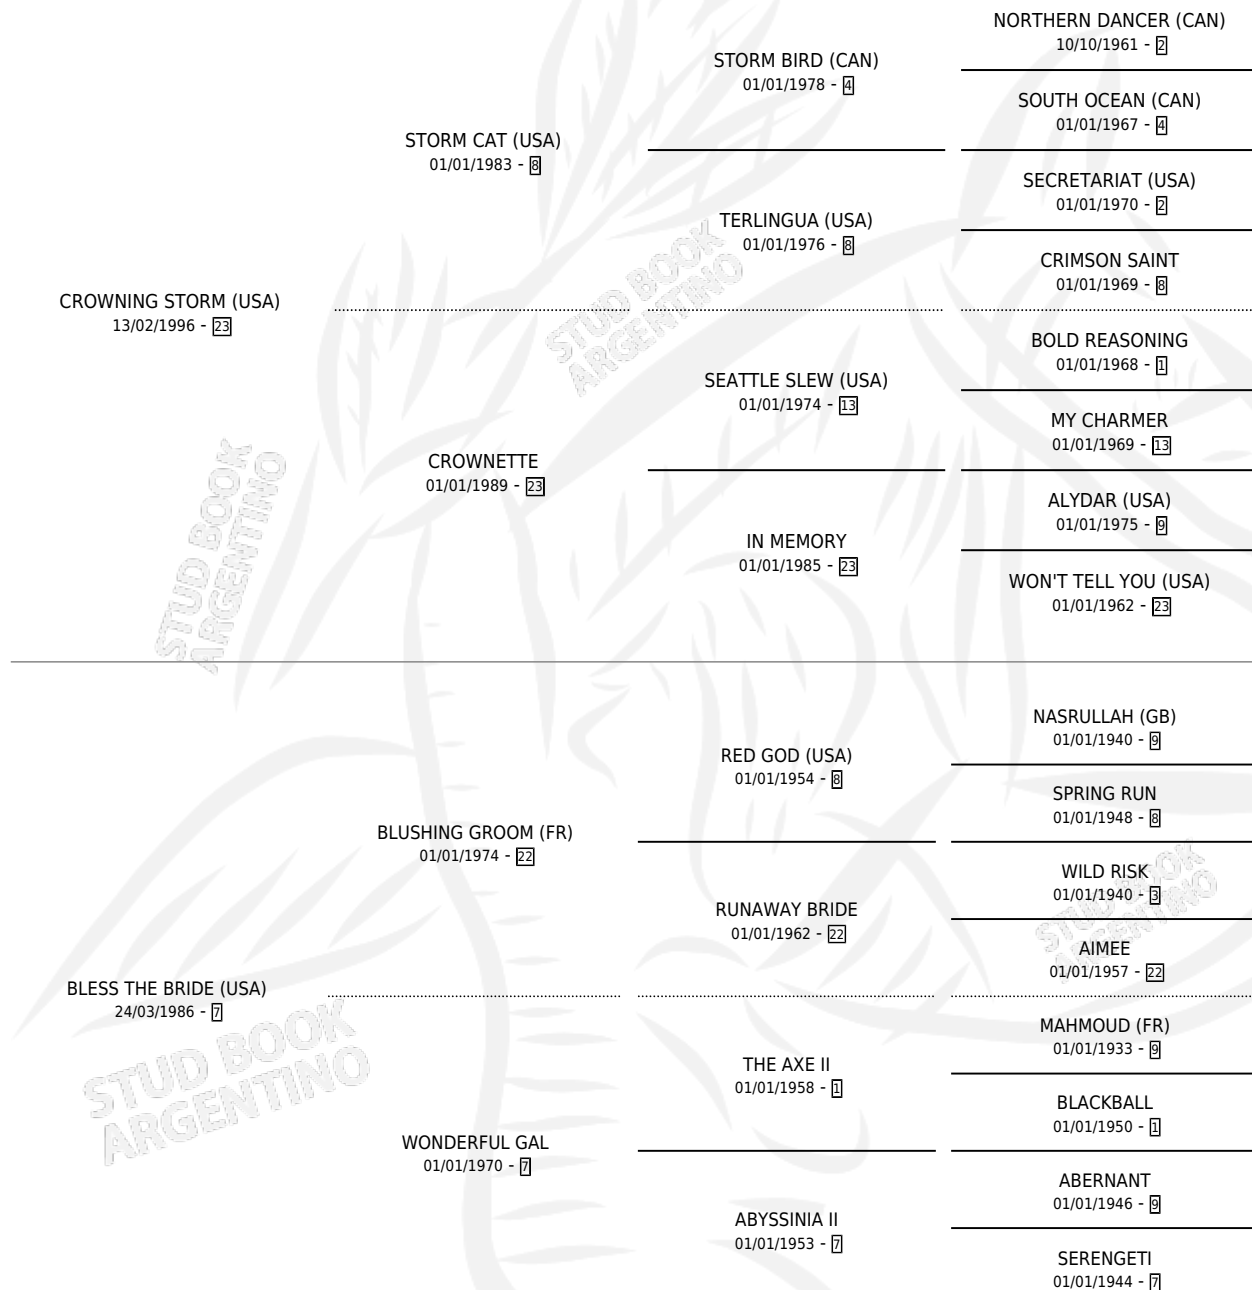

THE BOYFRIEND

por **CROWNING STORM (USA)** y **BLESS THE BRIDE (USA)**
por **BLUSHING GROOM (FR)**

Argentina · Macho · Alazan · SP · 15/10/2006
Familia 7-a · Volumen 39

ESTADO

TIPIFICACIÓN SANGUÍNEA	X
TIPIFICACIÓN POR ADN	✓
PASAPORTE	X
IDENTIFICACIÓN POR MICROCHIP	X
REPRODUCTOR	X

Lugar de nacimiento: San Ignacio De Loyola
Criador: San Ignacio De Loyola

PEDIGREE

CAMPAÑA

Solo carreras oficiales de Argentina

POR EDAD

EDAD	CC	1°	2°	3°	4°	5°	NP	CLC	CLG	CLCG1	CLGG1	IMPORTE	GANANCIA / CC
3 AÑOS	5	0	1	2	0	1	1	0	0	0	0	\$22,900	\$4,580
TOTALES	5	0	1	2	0	1	1	0	0	0	0	\$22,900	\$4,580
%		0.0%	20.0%	40.0%	0.0%	20.0%	20.0%	0.0%	0.0%	0.0%	0.0%		

Placés en San Isidro y Palermo en 5 carreras disputadas.

POR DISTANCIA

HIPODROMO	CC	1°	2°	3°	4°	5°	NP	CLC	CLG	CLCG1	CLGG1	IMPORTE
PALERMO	1	0	0	1	0	0	0	0	0	0	0	\$6,400
1200 MTS	1	0	0	1	0	0	0	0	0	0	0	\$6,400
SAN ISIDRO	4	0	1	1	0	1	1	0	0	0	0	\$16,500
1200 MTS	4	0	1	1	0	1	1	0	0	0	0	\$16,500