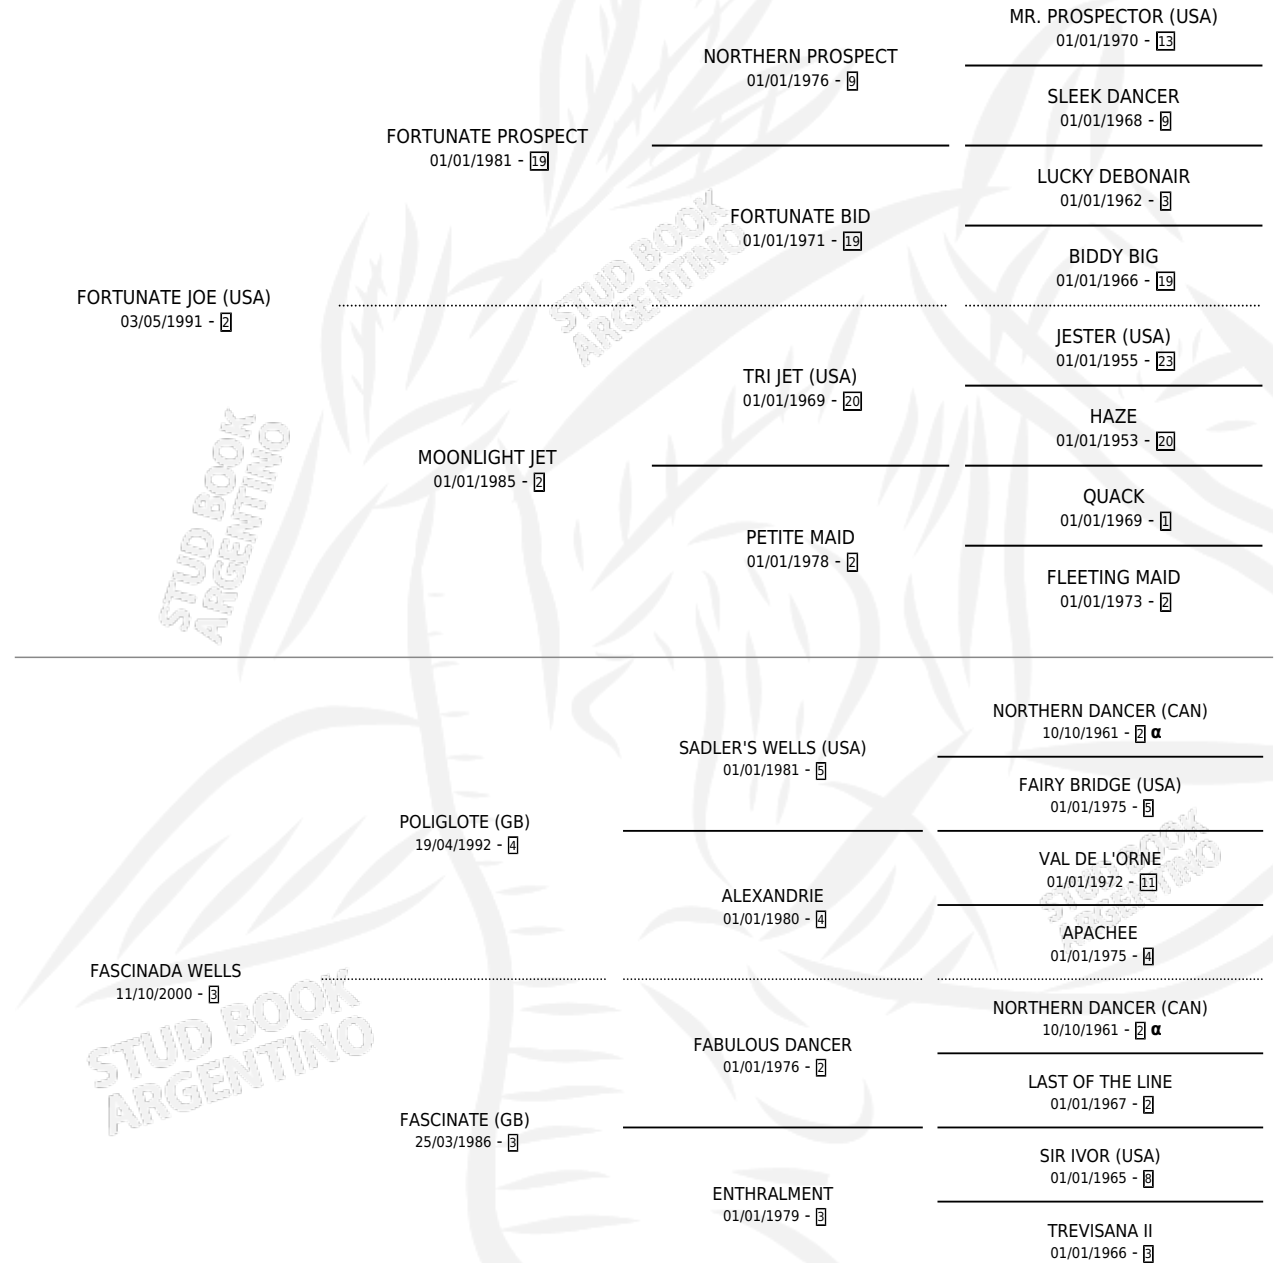

FASCINADO JOE

por FORTUNATE JOE (USA) y FASCINADA WELLS por
POLIGLOTE (GB)

Argentina · Macho · Zaino · SP · 15/10/2006
Familia 3-b · Volumen 39

ESTADO

TIPIFICACIÓN SANGUÍNEA	✓
TIPIFICACIÓN POR ADN	✓
PASAPORTE	✓
IDENTIFICACIÓN POR MICROCHIP	X
REPRODUCTOR	X

Lugar de nacimiento: Cumeneyen

Criador: Cumeneyen

PEDIGREE

INBREEDING : α

CAMPAÑA

Solo carreras oficiales de Argentina

POR EDAD

EDAD	CC	1°	2°	3°	4°	5°	NP	CLC	CLG	CLCG1	CLGG1	IMPORTE	GANANCIA / CC
3 AÑOS	4	0	1	0	1	0	2	0	0	0	0	\$11,250	\$2,813
4 AÑOS	1	0	0	0	0	1	0	0	0	0	0	\$1,500	\$1,500
5 AÑOS	13	1	4	0	2	2	4	0	0	0	0	\$60,710	\$4,670
TOTALES	18	1	5	0	3	3	6	0	0	0	0	\$73,460	\$4,081
%		5.6%	27.8%	0.0%	16.7%	16.7%	33.3%	0.0%	0.0%	0.0%	0.0%		