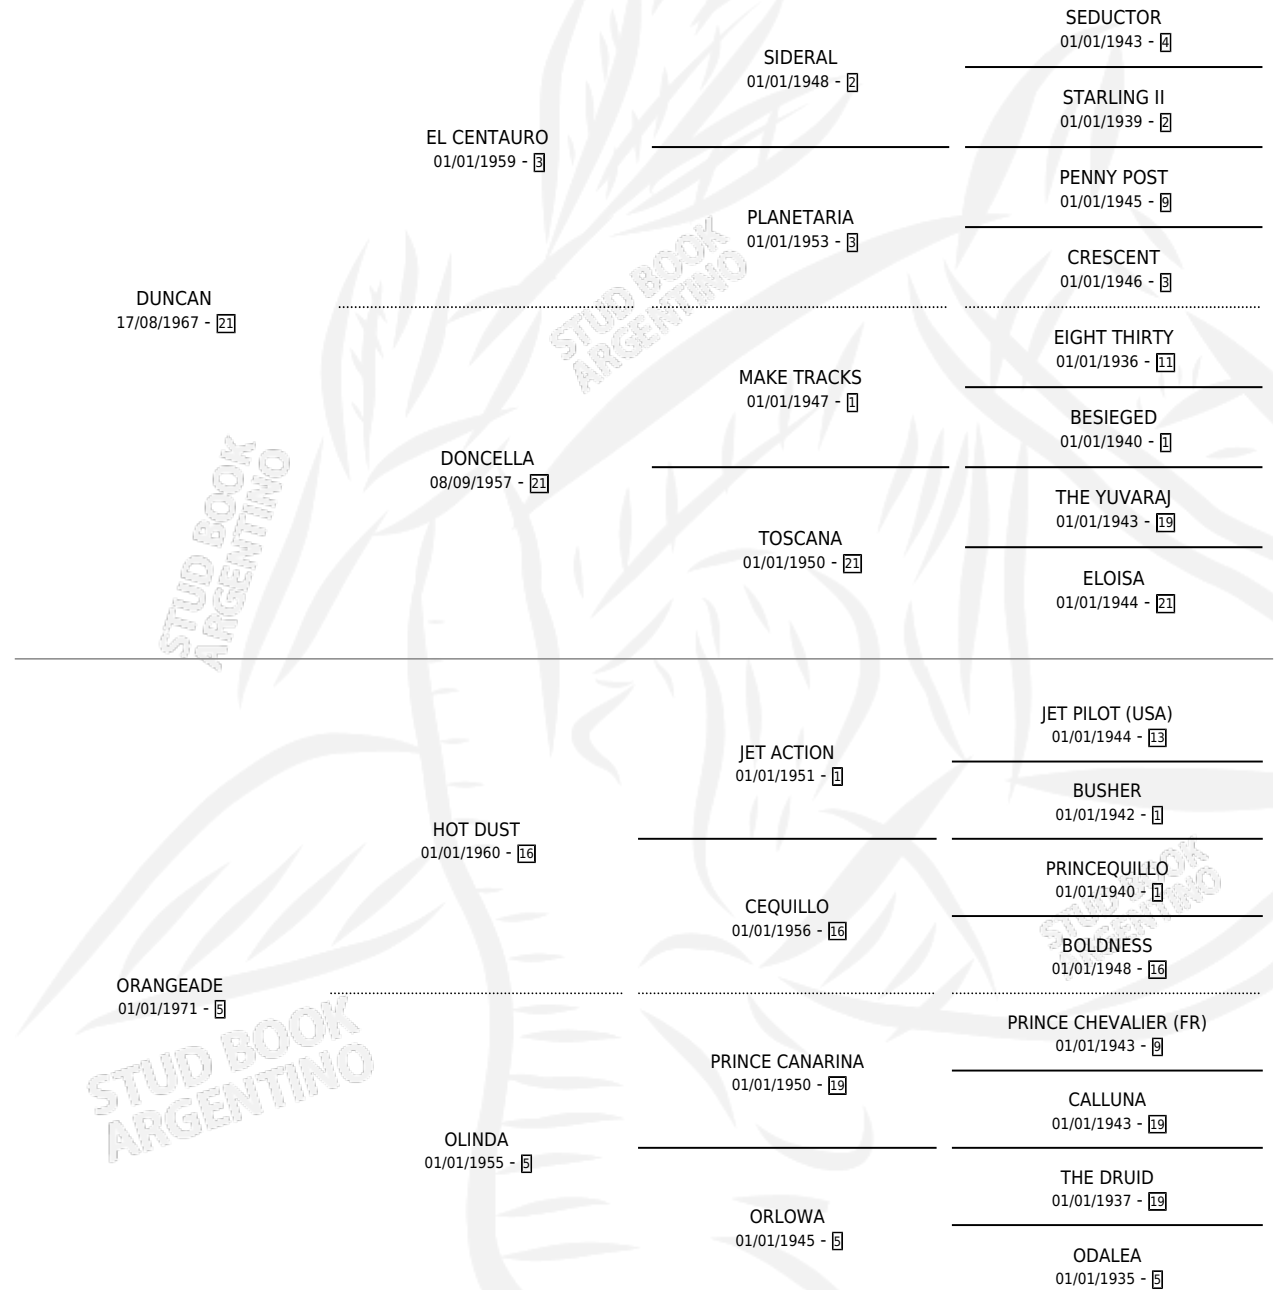

ORIOLA

por **DUNCAN** y **ORANGEADE** por **HOT DUST**

Argentina · Hembra · Zaino Doradillo · SP · 01/01/1975
Familia 5-h · Volumen 29

ESTADO

TIPIFICACIÓN SANGUÍNEA	✓
TIPIFICACIÓN POR ADN	X
PASAPORTE	X
IDENTIFICACIÓN POR MICROCHIP	X
REPRODUCTOR	✓

Lugar de nacimiento: Campo particular

Criador: Ayereco S. a

~

HIJOS

	MACHOS	HEMBRAS
8 NACIERON	7	1
3 CORRIERON	3	0
1 GANARON	1	0
0 GANADORES CL	0 GANADORES GR	0 GANADORES G1

PEDIGREE