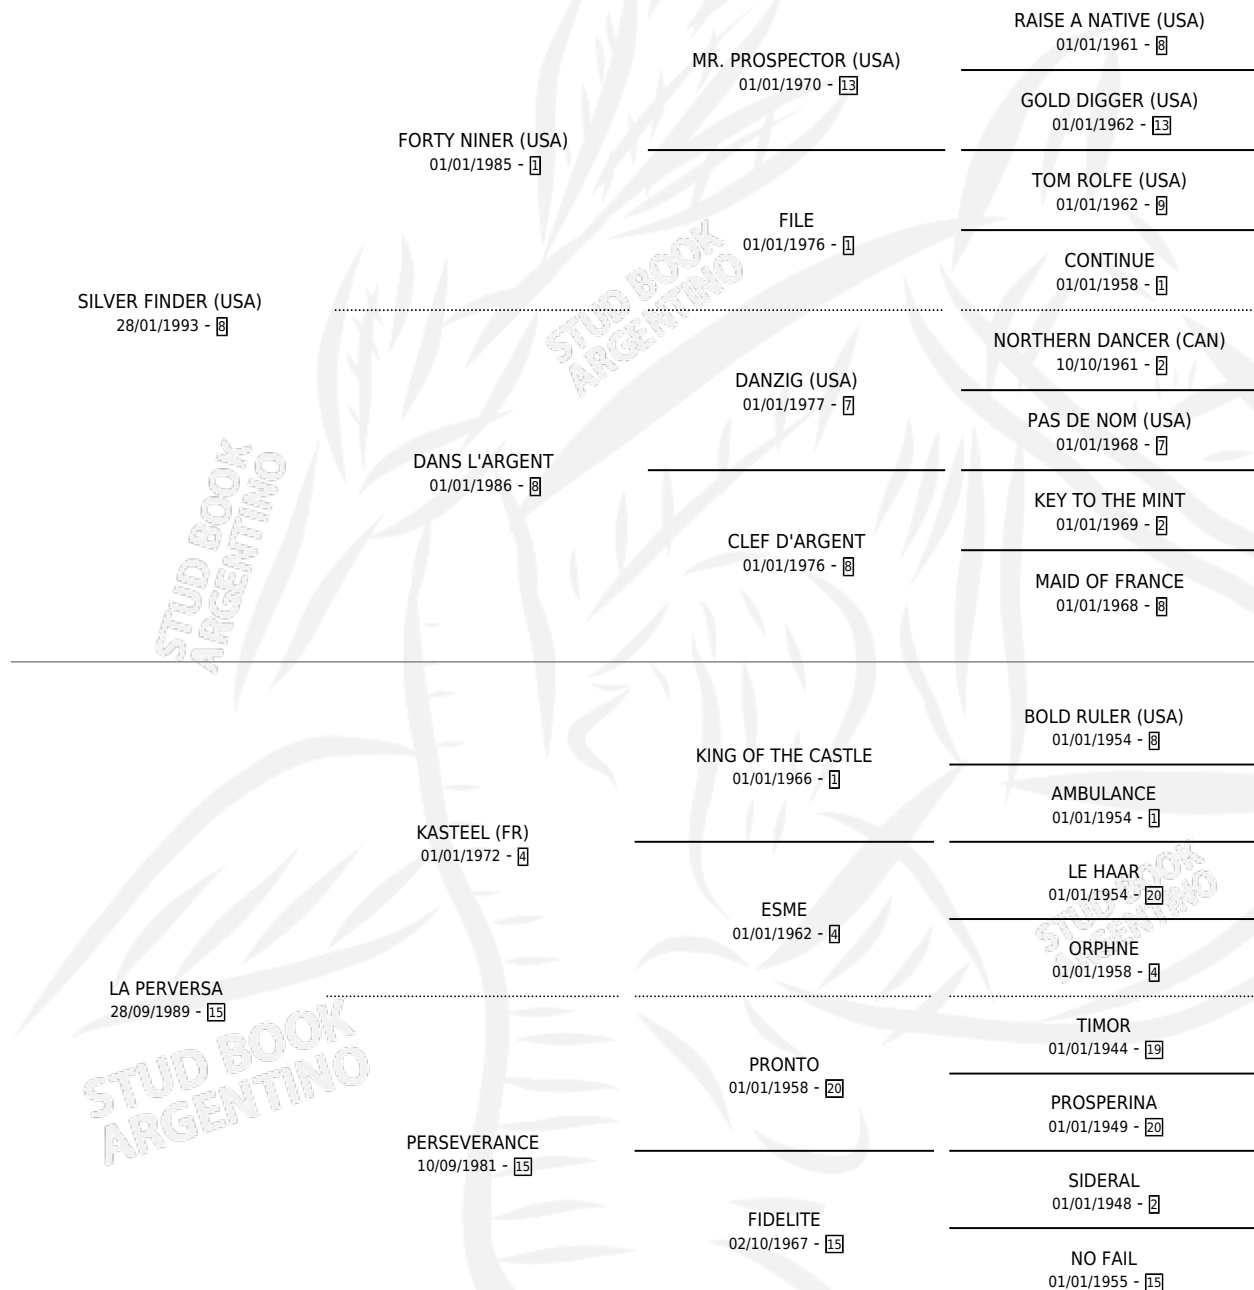

LA ALQUIMIA

por **SILVER FINDER (USA)** y **LA PERVERSA** por **KASTEEL (FR)**

Argentina · Hembra · Zaino · SP · 07/10/2006
Familia 15-d · Volumen 39

ESTADO

TIPIFICACIÓN SANGUÍNEA	X
TIPIFICACIÓN POR ADN	✓
PASAPORTE	✓
IDENTIFICACIÓN POR MICROCHIP	X
REPRODUCTOR	✓

Lugar de nacimiento: Cumeneyen
Criador: Cumeneyen

~

HIJOS

	MACHOS	HEMBRAS
2 NACIERON	1	1
2 CORRIERON	1	1
1 GANARON	1	0
0 GANADORES CL	0 GANADORES GR	0 GANADORES G1

PEDIGREE