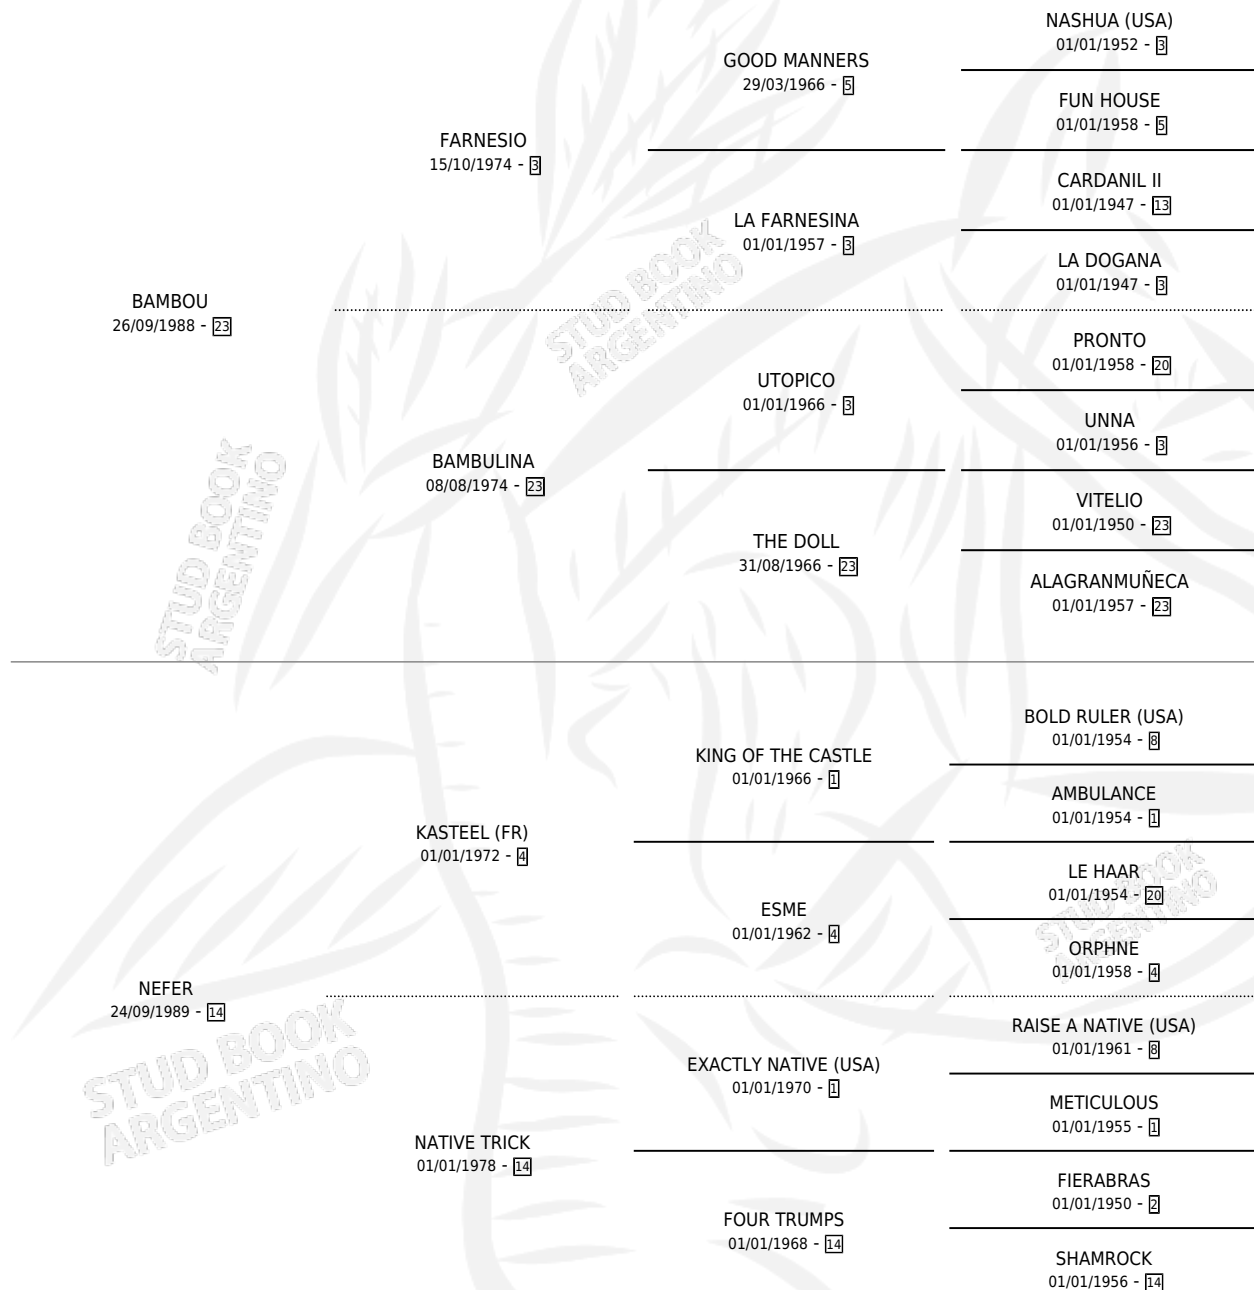

BERDICH

por **BAMBOU** y **NEFER** por **KASTEEL (FR)**

Argentina · Macho · Alazan · SP · 19/09/2006
Familia 14-e · Volumen 39

ESTADO

TIPIFICACIÓN SANGUÍNEA	X
TIPIFICACIÓN POR ADN	✓
PASAPORTE	X
IDENTIFICACIÓN POR MICROCHIP	X
REPRODUCTOR	X

Lugar de nacimiento: Zoraida

Criador: Zoraida

PEDIGREE

CAMPAÑA

Solo carreras oficiales de Argentina

POR EDAD

EDAD	CC	1°	2°	3°	4°	5°	NP	CLC	CLG	CLCG1	CLGG1	IMPORTE	GANANCIA / CC
2 AÑOS	2	0	0	0	0	0	2	0	0	0	0	\$0	\$0
3 AÑOS	1	0	0	0	0	0	1	0	0	0	0	\$0	\$0
4 AÑOS	2	0	0	0	0	0	2	0	0	0	0	\$0	\$0
TOTALES	5	0	0	0	0	0	5	0	0	0	0	\$0	\$0
%		0.0%	0.0%	0.0%	0.0%	0.0%	100%	0.0%	0.0%	0.0%	0.0%		