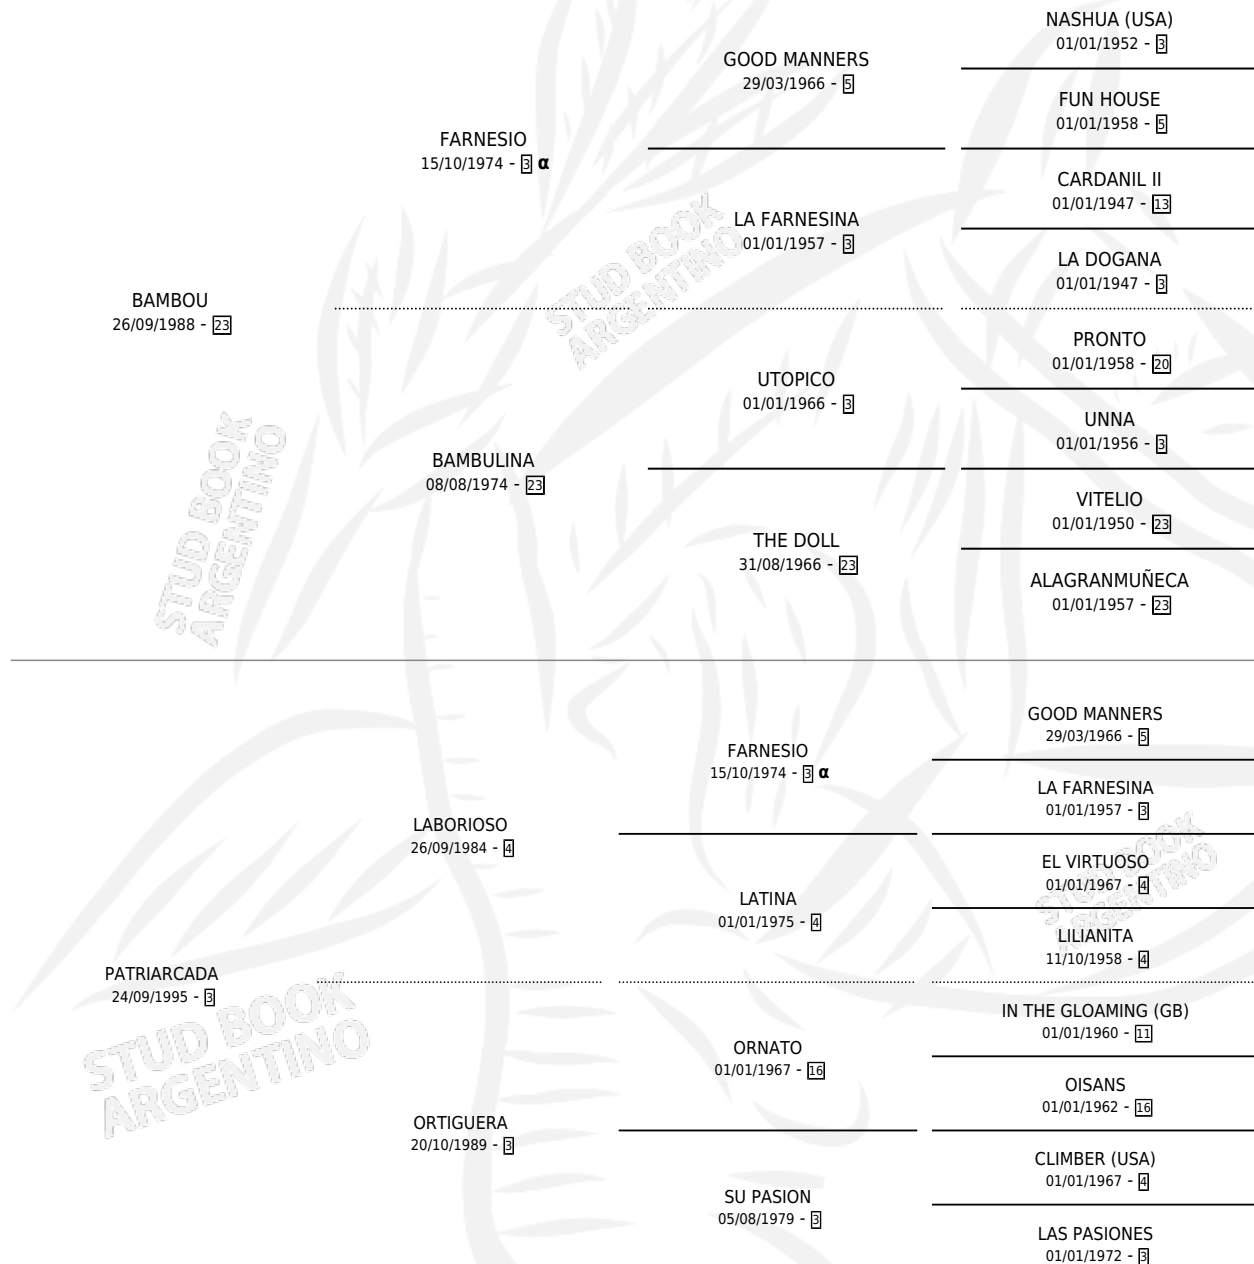

BOYE

PEDIGREE

por **BAMBOU** y **PATRIARCADA** por **LABORIOSO**

Argentina · Macho · Zaino · SP · 17/09/2006
Familia 3-c · Volumen 39

ESTADO

TIPIFICACIÓN SANGUÍNEA	X
TIPIFICACIÓN POR ADN	✓
PASAPORTE	X
IDENTIFICACIÓN POR MICROCHIP	X
REPRODUCTOR	X

Lugar de nacimiento: Zoraida
Criador: Villata Alejandro Dante

INBREEDING : α

CAMPAÑA

Solo carreras oficiales de Argentina

POR EDAD

EDAD	CC	1°	2°	3°	4°	5°	NP	CLC	CLG	CLCG1	CLGG1	IMPORTE	GANANCIA / CC
2 AÑOS	2	0	0	0	0	0	2	0	0	0	0	\$0	\$0
3 AÑOS	1	0	0	0	0	0	1	0	0	0	0	\$0	\$0
TOTALES	3	0	0	0	0	0	3	0	0	0	0	\$0	\$0
%		0.0%	0.0%	0.0%	0.0%	0.0%	100%	0.0%	0.0%	0.0%	0.0%		