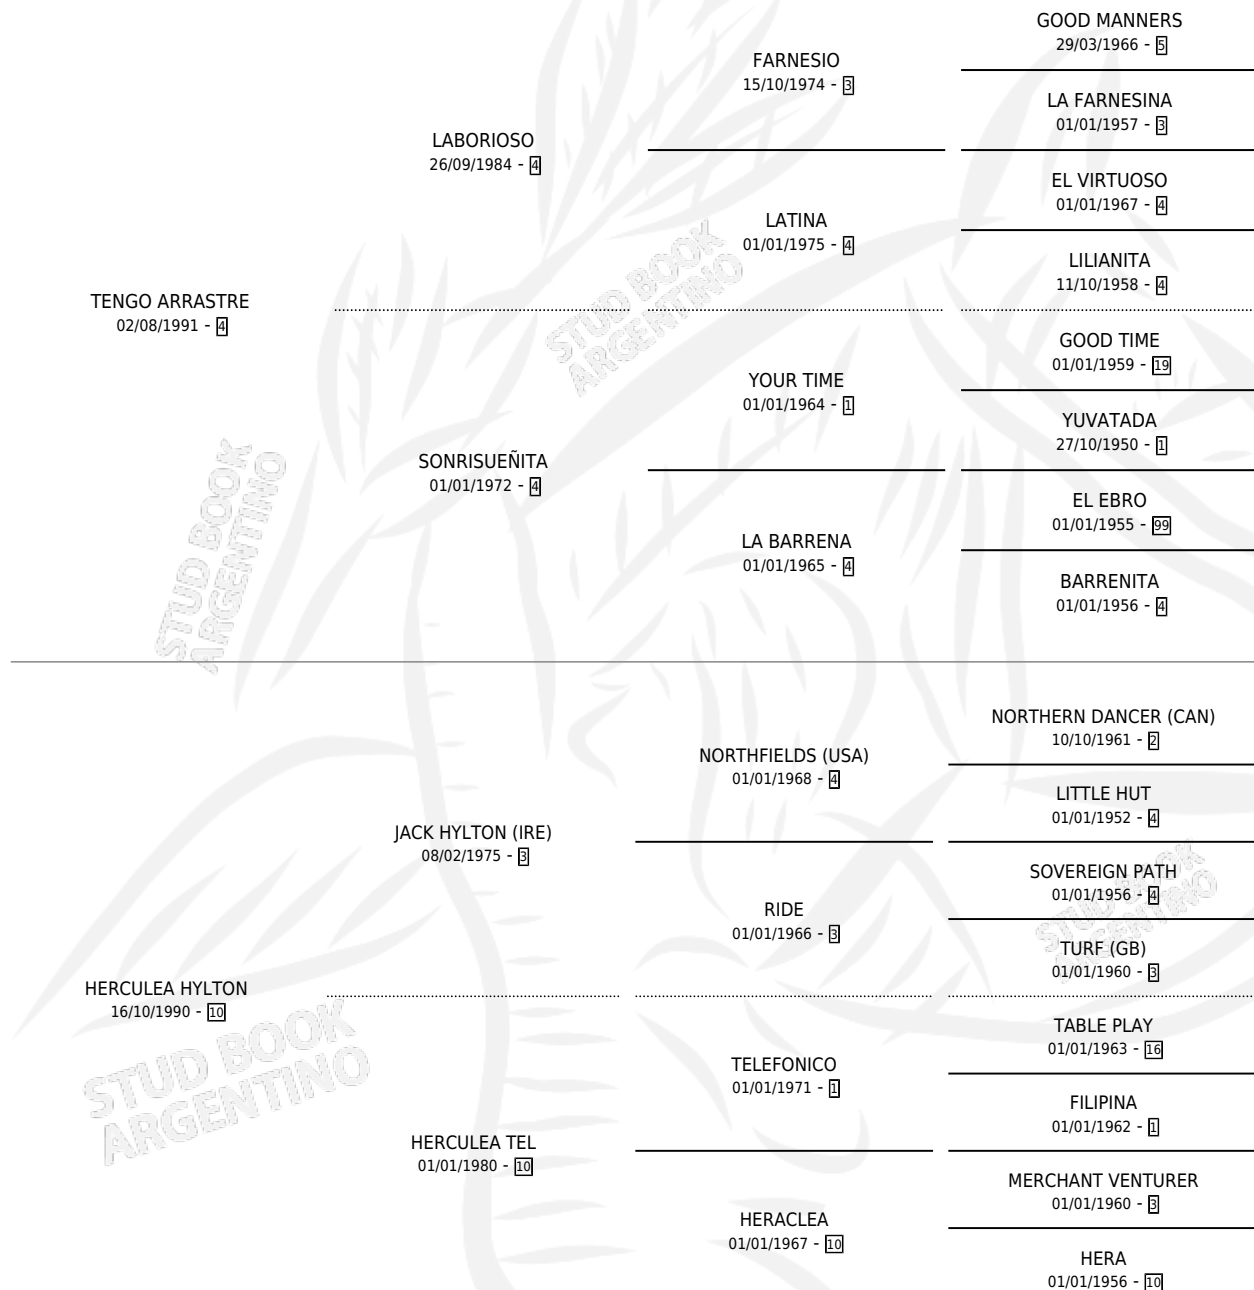

TOMASO

por **TENGO ARRASTRE** y **HERCULEA HYLTON** por **JACK HYLTON (IRE)**

Argentina · Macho · Tordillo · SP · 15/09/2006
Familia 10-a · Volumen 39

ESTADO

TIPIFICACIÓN SANGUÍNEA	X
TIPIFICACIÓN POR ADN	✓
PASAPORTE	X
IDENTIFICACIÓN POR MICROCHIP	X
REPRODUCTOR	X

Lugar de nacimiento: Zoraida
Criador: Zoraida

PEDIGREE

CAMPAÑA

Solo carreras oficiales de Argentina

POR EDAD

EDAD	CC	1°	2°	3°	4°	5°	NP	CLC	CLG	CLCG1	CLGG1	IMPORTE	GANANCIA / CC
3 AÑOS	3	0	0	0	0	0	3	0	0	0	0	\$0	\$0
4 AÑOS	3	0	0	0	0	0	3	0	0	0	0	\$0	\$0
TOTALES	6	0	0	0	0	0	6	0	0	0	0	\$0	\$0
%		0.0%	0.0%	0.0%	0.0%	0.0%	100%	0.0%	0.0%	0.0%	0.0%		