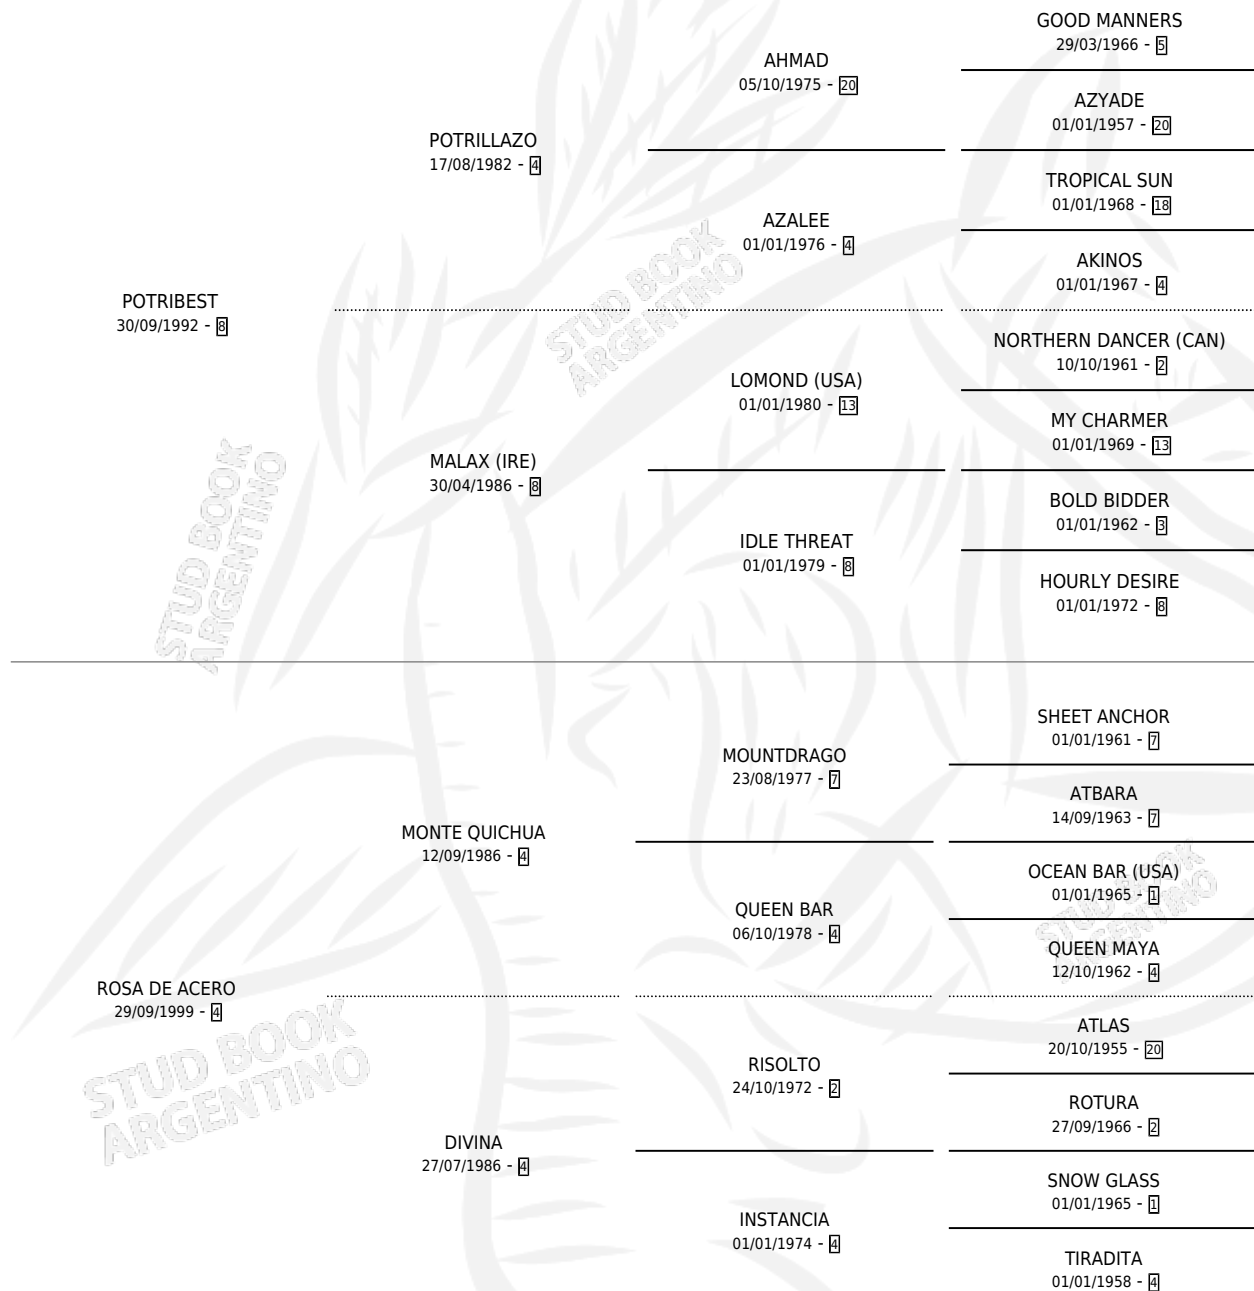

POTRI CHISPAZO

por **POTRIBEST** y **ROSA DE ACERO** por **MONTE QUICHUA**

Argentina · Macho · Zaino · SP · 12/10/2006
Familia 4-d · Volumen 39

ESTADO

TIPIFICACIÓN SANGUÍNEA	X
TIPIFICACIÓN POR ADN	✓
PASAPORTE	✓
IDENTIFICACIÓN POR MICROCHIP	X
REPRODUCTOR	X

Lugar de nacimiento: Heptagono

Criador: Sin dato

PEDIGREE

CAMPAÑA

Solo carreras oficiales de Argentina

POR EDAD

EDAD	CC	1°	2°	3°	4°	5°	NP	CLC	CLG	CLCG1	CLGG1	IMPORTE	GANANCIA / CC
4 AÑOS	2	0	0	0	0	0	2	0	0	0	0	\$0	\$0
5 AÑOS	2	0	0	0	0	0	2	0	0	0	0	\$0	\$0
TOTALES	4	0	0	0	0	0	4	0	0	0	0	\$0	\$0
%		0.0%	0.0%	0.0%	0.0%	0.0%	100%	0.0%	0.0%	0.0%	0.0%		