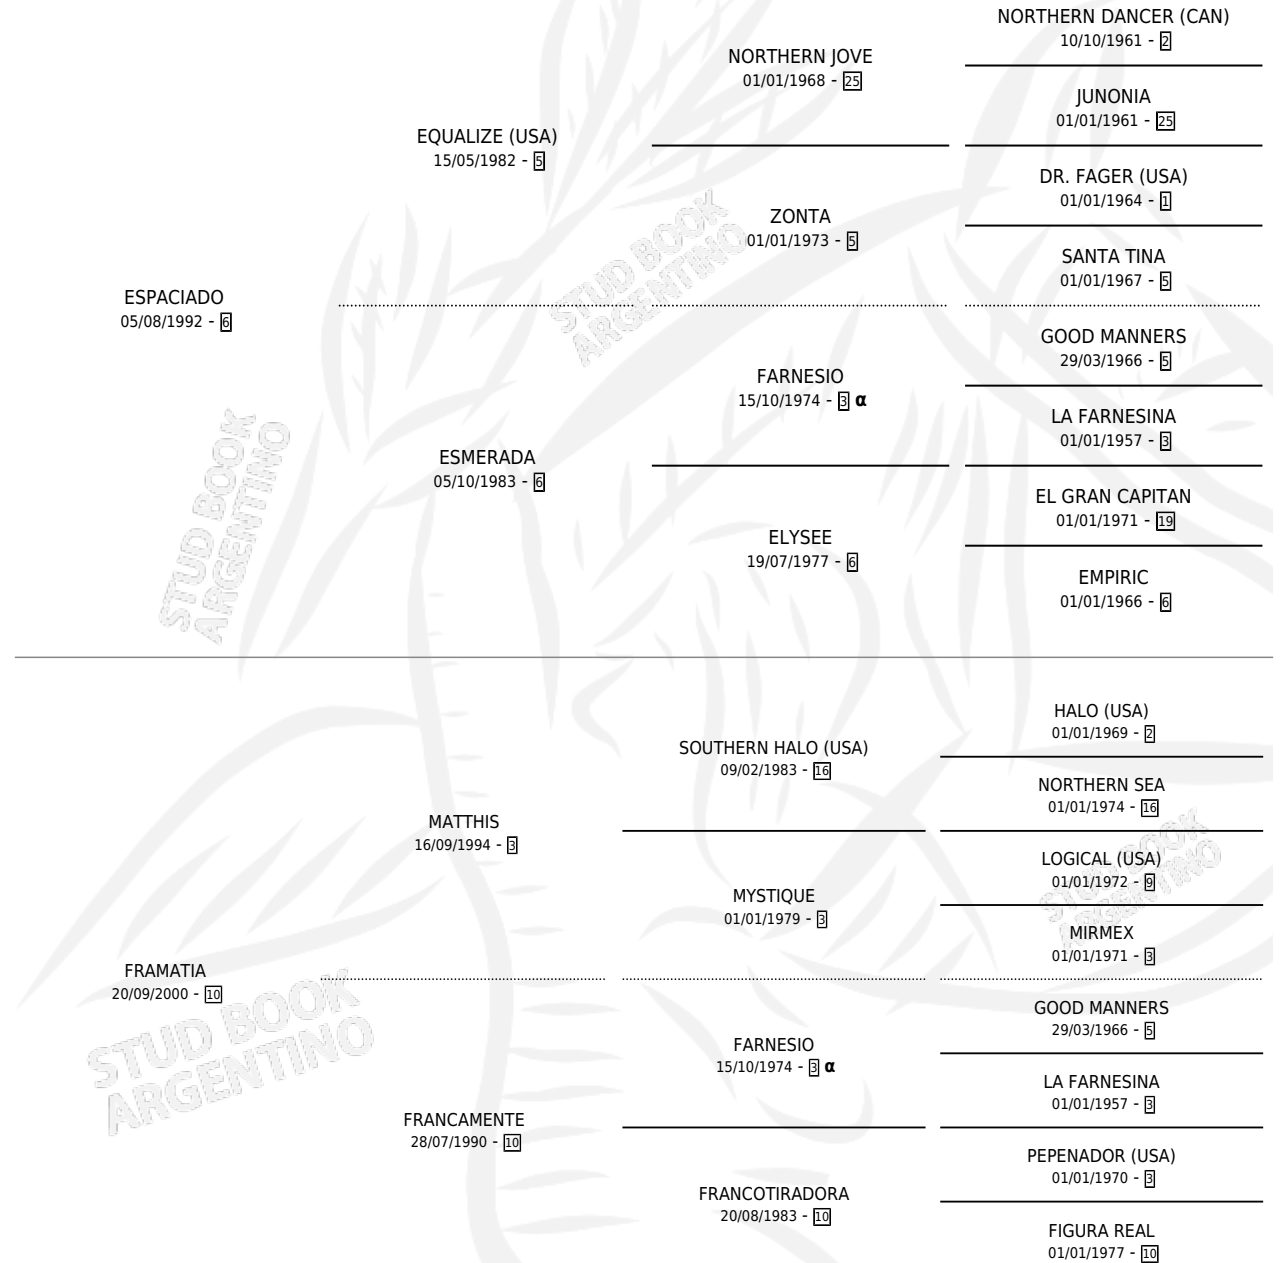

FRAMATIA SPA

por **ESPACIADO** y **FRAMATIA** por **MATTHIS**

Argentina · Hembra · Alazan Tostado · SP · 06/10/2006
Familia 10-d · Volumen 39

ESTADO

TIPIFICACIÓN SANGUÍNEA	X
TIPIFICACIÓN POR ADN	✓
PASAPORTE	X
IDENTIFICACIÓN POR MICROCHIP	X
REPRODUCTOR	✓

Lugar de nacimiento: Vadarkblar

Criador: Vadarkblar

~

HIJOS

	MACHOS	HEMBRAS
5 NACIERON	2	3
4 CORRIERON	2	2
2 GANARON	1	1
0 GANADORES CL	0 GANADORES GR	0 GANADORES G1

PEDIGREE

INBREEDING : **α**

CAMPAÑA

Solo carreras oficiales de Argentina

POR EDAD

EDAD	CC	1°	2°	3°	4°	5°	NP	CLC	CLG	CLCG1	CLGG1	IMPORTE	GANANCIA / CC
2 AÑOS	3	0	0	1	0	0	2	0	0	0	0	\$4,640	\$1,547
3 AÑOS	6	1	0	2	0	1	2	0	0	0	0	\$33,240	\$5,540
4 AÑOS	7	1	0	1	3	0	2	0	0	0	0	\$44,530	\$6,361
5 AÑOS	6	1	0	0	2	0	3	0	0	0	0	\$23,880	\$3,980
TOTALES	22	3	0	4	5	1	9	0	0	0	0	\$106,290	\$4,831
%		13.6%	0.0%	18.2%	22.7%	4.5%	40.9%	0.0%	0.0%	0.0%	0.0%		

Ganadora de 3 carreras en San Isidro y La Plata - \$106,290, a los 3,4 y 5 años.

POR DISTANCIA

HIPODROMO	CC	1°	2°	3°	4°	5°	NP	CLC	CLG	CLCG1	CLGG1	IMPORTE
PALERMO	1	0	0	0	0	0	1	0	0	0	0	\$0
1400 MTS	1	0	0	0	0	0	1	0	0	0	0	\$0
SAN ISIDRO	2	1	0	1	0	0	0	0	0	0	0	\$23,000
1200 MTS	2	1	0	1	0	0	0	0	0	0	0	\$23,000
LA PLATA	19	2	0	3	5	1	8	0	0	0	0	\$83,290
1100 MTS	4	1	0	1	2	0	0	0	0	0	0	\$39,540
1400 MTS	3	0	0	0	1	0	2	0	0	0	0	\$3,630
1300 MTS	2	0	0	0	0	0	2	0	0	0	0	\$980
1200 MTS	9	1	0	2	2	1	3	0	0	0	0	\$39,140
1000 MTS	1	0	0	0	0	0	1	0	0	0	0	\$0