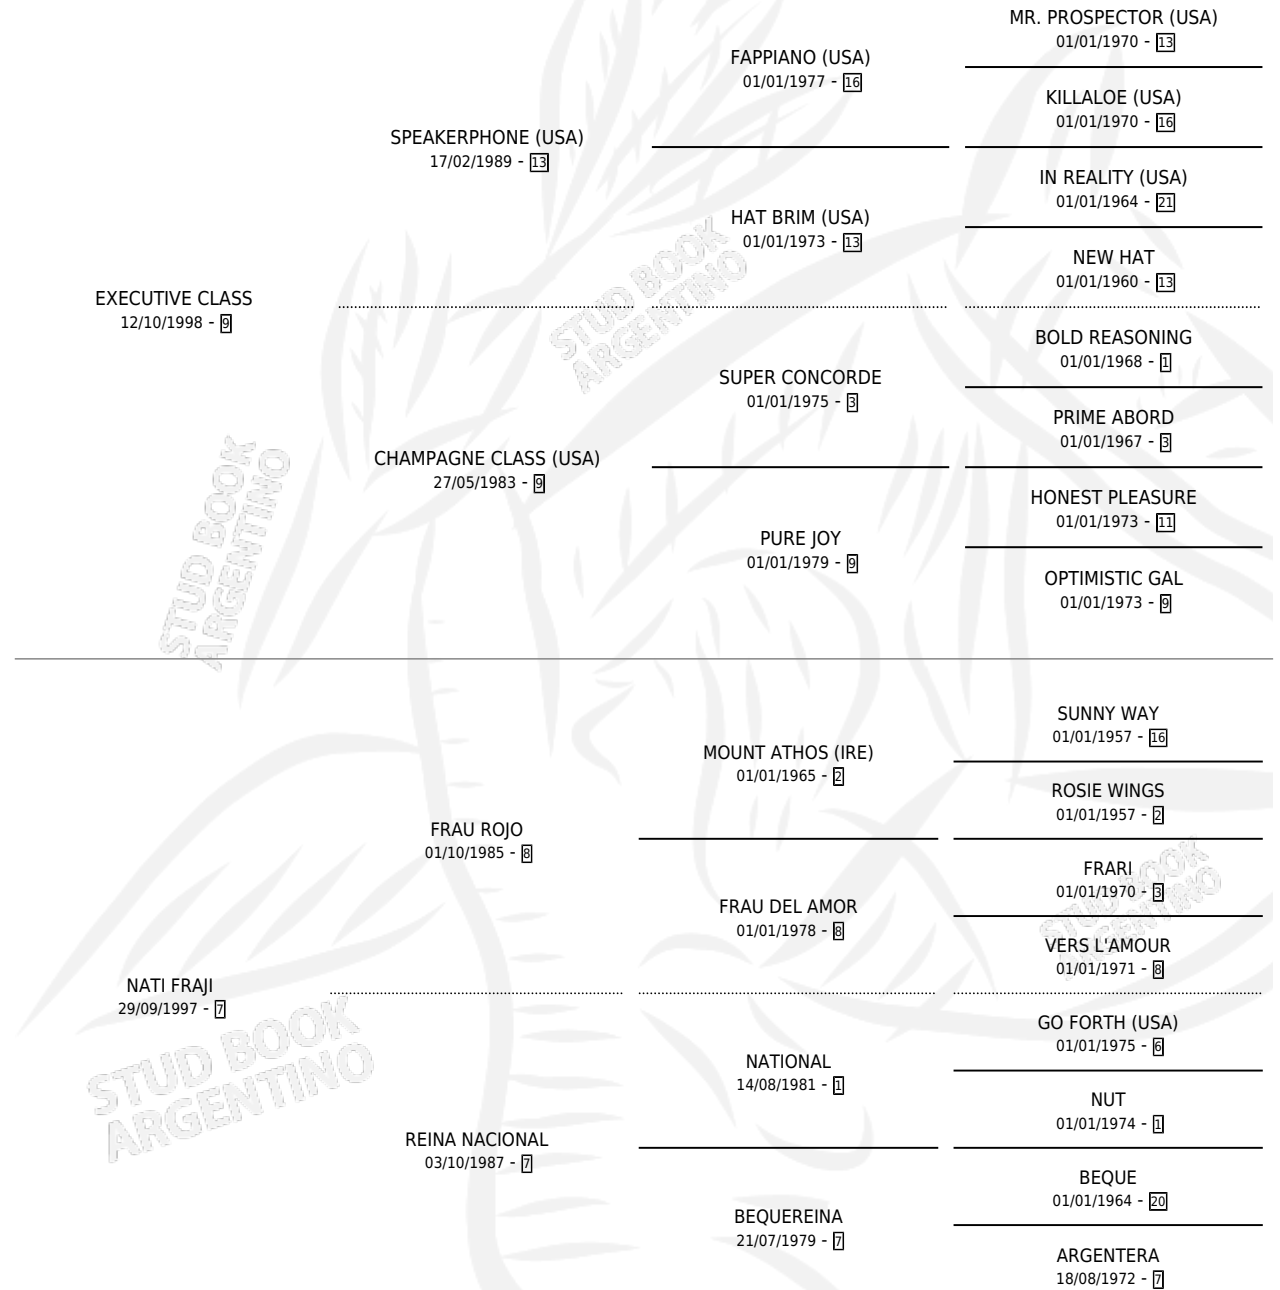

NATIVE CLASS

por EXECUTIVE CLASS y NATI FRAJI por FRAU ROJO

Argentina · Hembra · Alazan · SP · 01/10/2006
Familia 7-d · Volumen 39

ESTADO

TIPIFICACIÓN SANGUÍNEA	X
TIPIFICACIÓN POR ADN	X
PASAPORTE	X
IDENTIFICACIÓN POR MICROCHIP	X
REPRODUCTOR	X

Lugar de nacimiento: Arroyo Del Medio

Criador: Arroyo Del Medio

PEDIGREE

NATIVE CLASS

Datos oficiales del Stud Book Argentino

Documento generado el 25/04/2026

studbook.org.ar