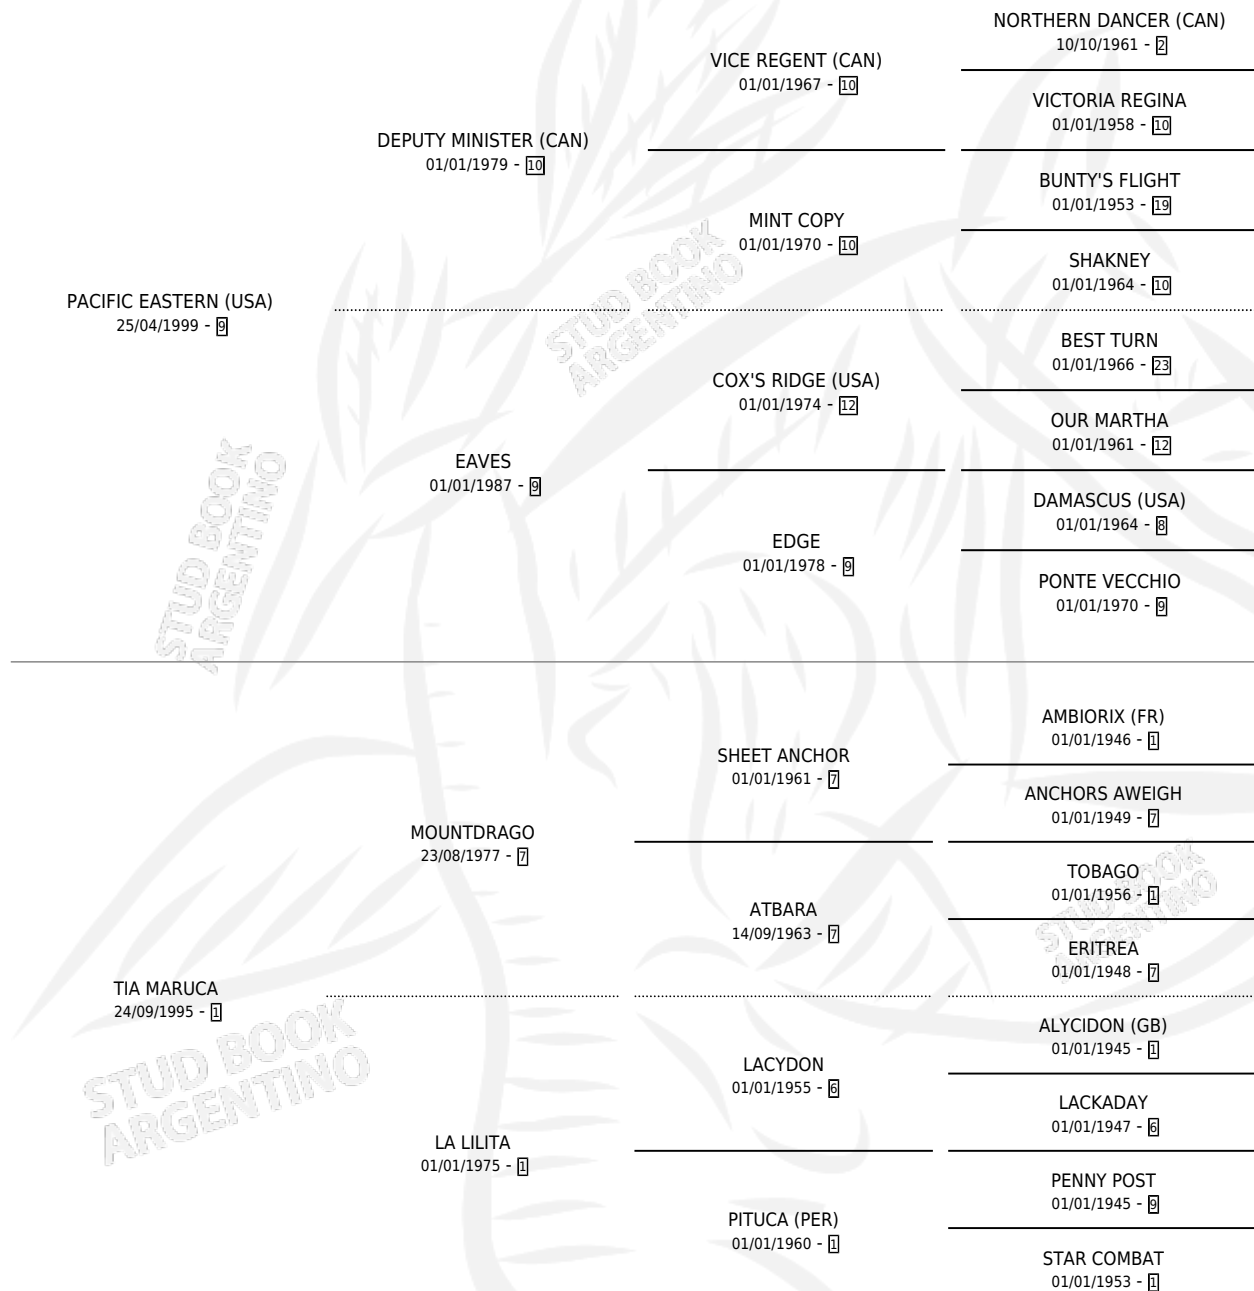

PACIFIC SWEETNESS

por PACIFIC EASTERN (USA) y TIA MARUCA por
MOUNTDRAGO

Argentina · Macho · Zaino · SP · 25/09/2006
Familia 1 · Volumen 39

ESTADO

| | |
|------------------------------|---|
| TIPIFICACIÓN SANGUÍNEA | X |
| TIPIFICACIÓN POR ADN | ✓ |
| PASAPORTE | X |
| IDENTIFICACIÓN POR MICROCHIP | X |
| REPRODUCTOR | X |

Lugar de nacimiento: Loma Linda
Criador: Loma Linda

PEDIGREE

PACIFIC SWEETNESS

Datos oficiales del Stud Book Argentino

Documento generado el 10/05/2026

studbook.org.ar