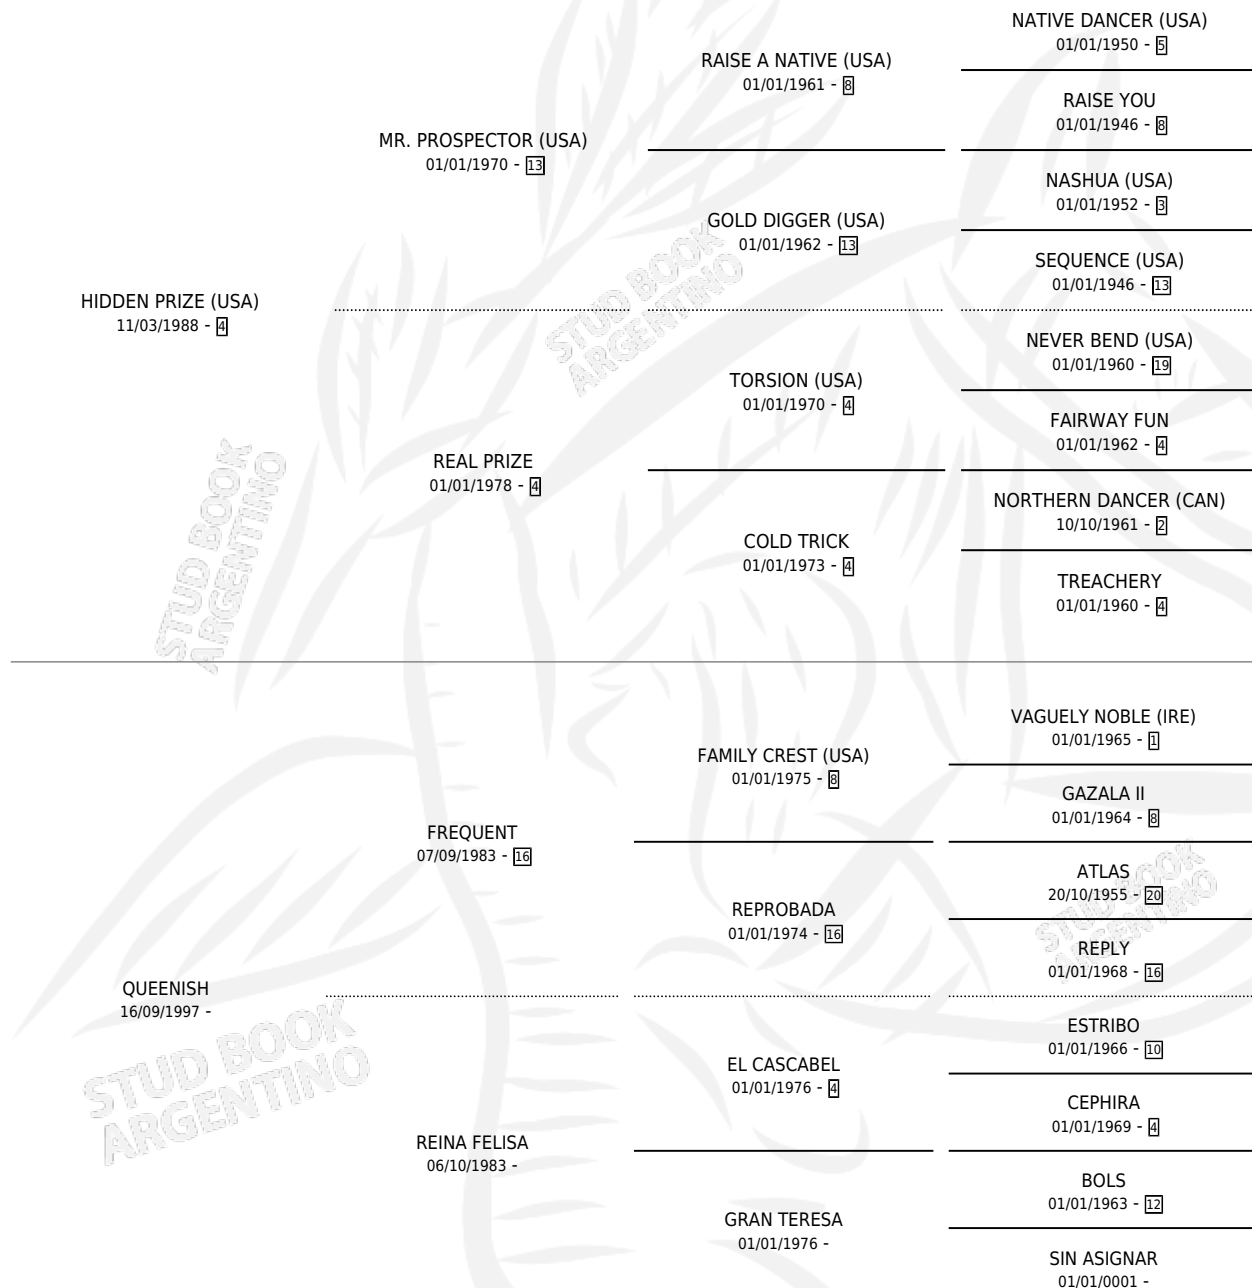

MRS SHELLEY

por **HIDDEN PRIZE (USA)** y **QUEENISH** por **FREQUENT**

Argentina · Hembra · Alazan · SP · 15/10/2006
Familia · Volumen 39

ESTADO

TIPIFICACIÓN SANGUÍNEA	X
TIPIFICACIÓN POR ADN	✓
PASAPORTE	✓
IDENTIFICACIÓN POR MICROCHIP	X
REPRODUCTOR	✓

Lugar de nacimiento: Saint Francis
Criador: Saint Francis

~

HIJOS

	MACHOS	HEMBRAS
2 NACIERON	0	2
SIN ACTUACIONES		

PEDIGREE

CAMPAÑA

Solo carreras oficiales de Argentina

POR EDAD