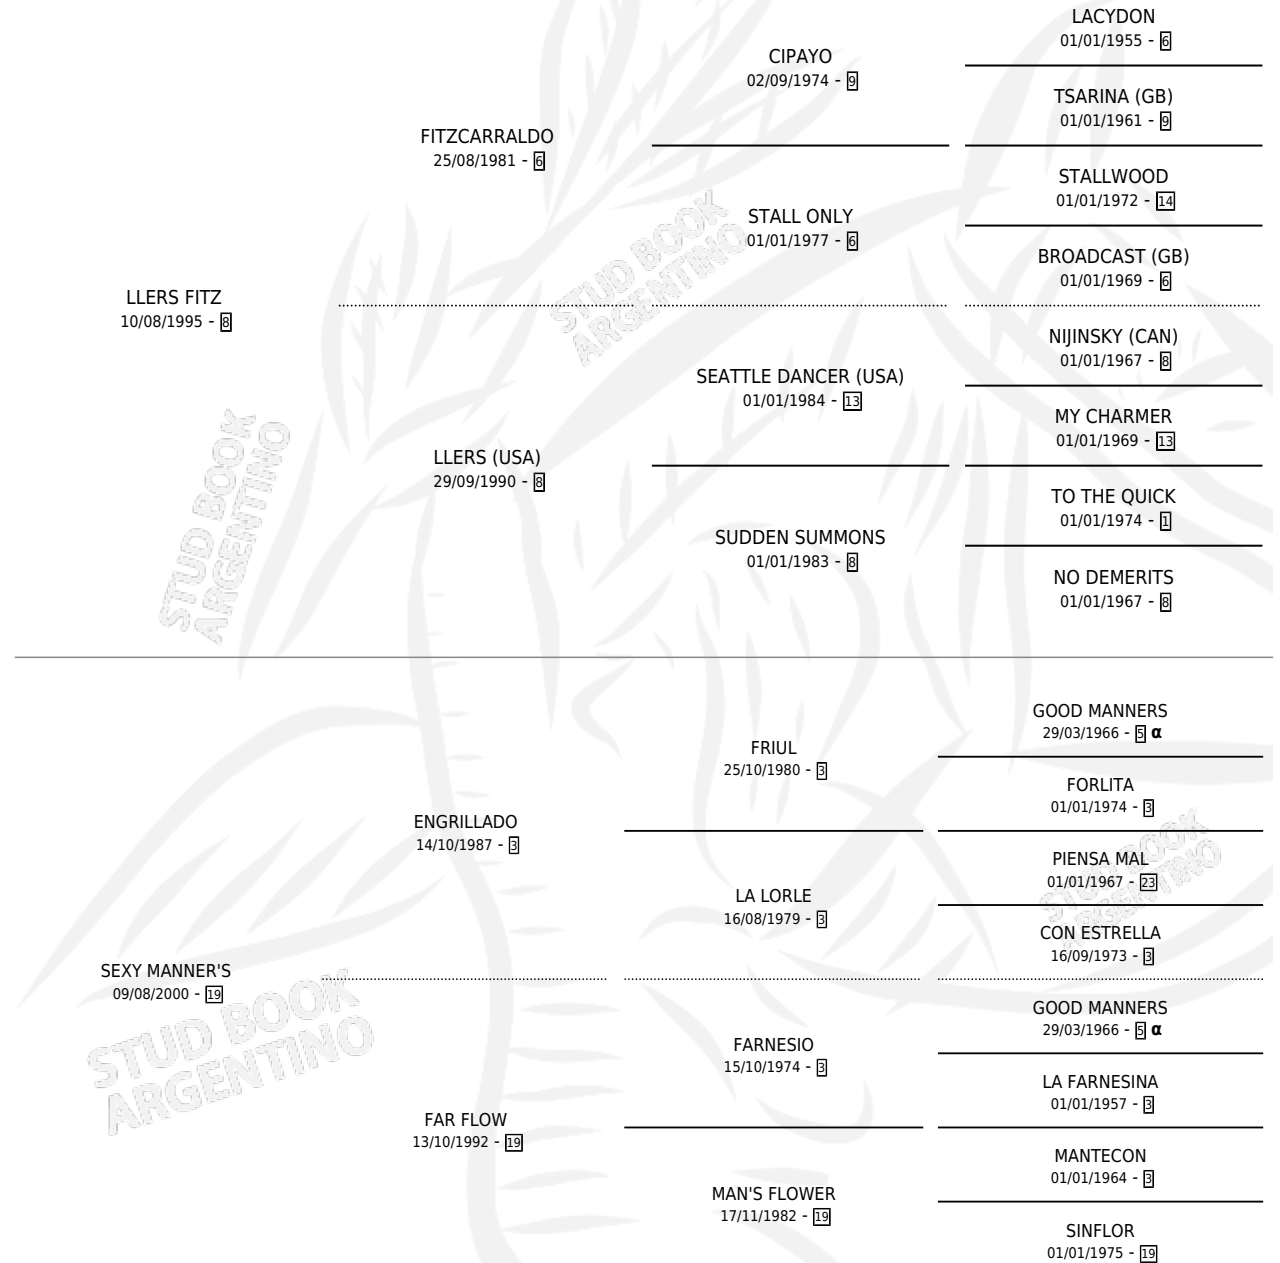

HANDSOME FITZ

por **LLERS FITZ** y **SEXY MANNER'S** por **ENGRILLADO**

Argentina · Macho · Zaino · SP · 25/09/2006
Familia 19-c · Volumen 39

ESTADO

TIPIFICACIÓN SANGUÍNEA	X
TIPIFICACIÓN POR ADN	✓
PASAPORTE	✓
IDENTIFICACIÓN POR MICROCHIP	X
REPRODUCTOR	X

Lugar de nacimiento: Facundo Y Federico

Criador: Sin dato

PEDIGREE

INBREEDING : α

HANDSOME FITZ

Datos oficiales del Stud Book Argentino

Documento generado el 11/06/2026

studbook.org.ar