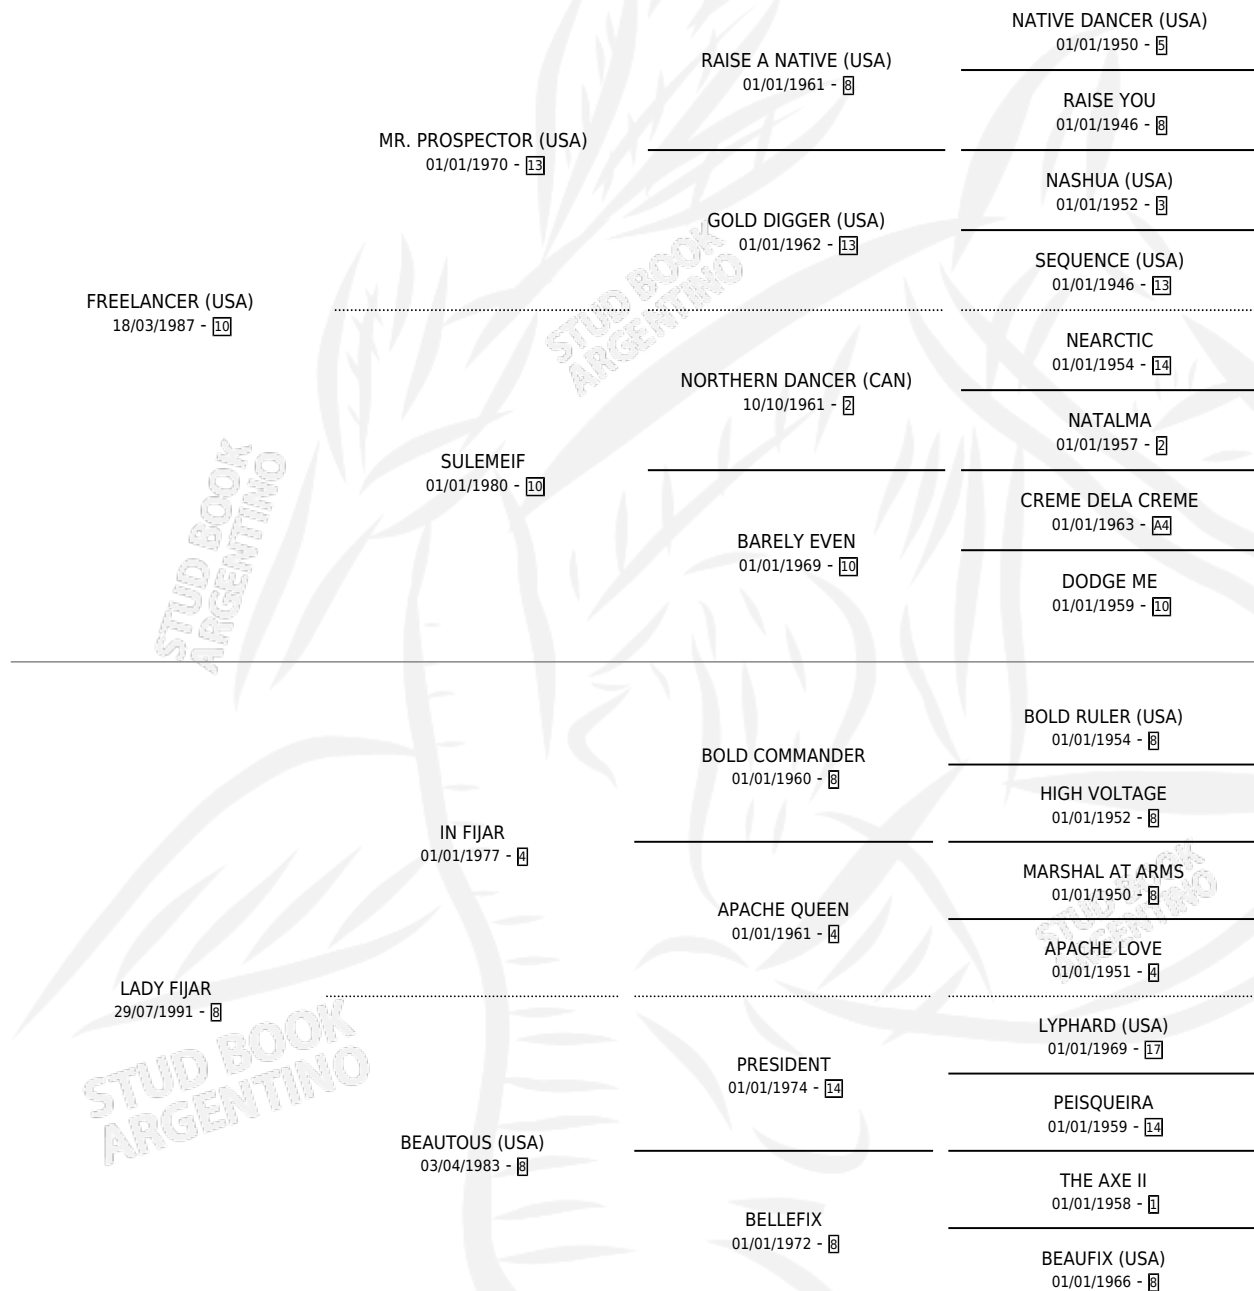

FREE GEOGRAPHY

por FREELANCER (USA) y LADY FIJAR por IN FIJAR

Argentina · Macho · Zaino · SP · 30/09/2006
Familia 8-h · Volumen 39

ESTADO

TIPIFICACIÓN SANGUÍNEA	X
TIPIFICACIÓN POR ADN	✓
PASAPORTE	X
IDENTIFICACIÓN POR MICROCHIP	X
REPRODUCTOR	X

Lugar de nacimiento: Santa Ana

Criador: Iguacel Manuel Rodolfo, Iguacel Antonio Carlos y Iguacel Miguel Alfredo

PEDIGREE

CAMPAÑA

Solo carreras oficiales de Argentina

POR EDAD

EDAD	CC	1°	2°	3°	4°	5°	NP	CLC	CLG	CLCG1	CLGG1	IMPORTE	GANANCIA / CC
3 AÑOS	3	0	0	0	1	1	1	0	0	0	0	\$3,510	\$1,170
4 AÑOS	3	0	0	2	0	0	1	0	0	0	0	\$10,200	\$3,400
TOTALES	6	0	0	2	1	1	2	0	0	0	0	\$13,710	\$2,285
%		0.0%	0.0%	33.3%	16.7%	16.7%	33.3%	0.0%	0.0%	0.0%	0.0%		

Placés en Palermo en 6 carreras disputadas.

POR DISTANCIA

HIPODROMO	CC	1°	2°	3°	4°	5°	NP	CLC	CLG	CLCG1	CLGG1	IMPORTE
PALERMO	3	0	0	2	0	0	1	0	0	0	0	\$10,200
1000 MTS	3	0	0	2	0	0	1	0	0	0	0	\$10,200
LA PLATA	3	0	0	0	1	1	1	0	0	0	0	\$3,510
1100 MTS	3	0	0	0	1	1	1	0	0	0	0	\$3,510