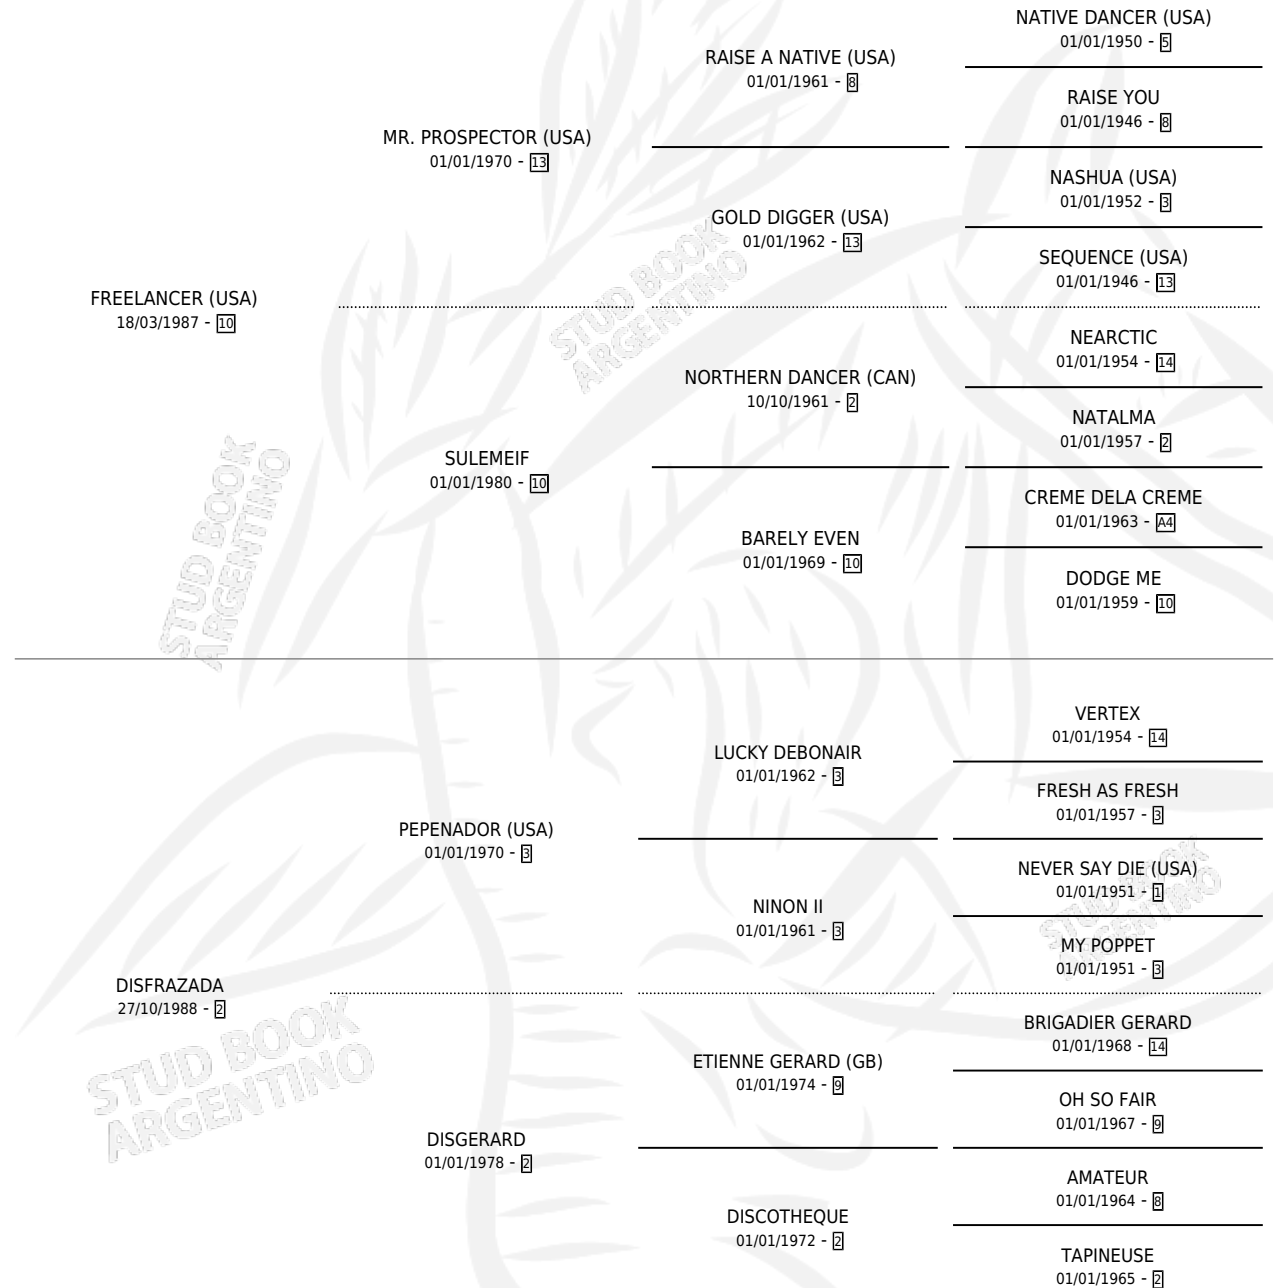

FREE REYNA

por **FREELANCER (USA)** y **DISFRAZADA** por **PEPENADOR (USA)**

Argentina · Hembra · Alazan · SP · 29/09/2006
Familia 2-g · Volumen 39

ESTADO

TIPIFICACIÓN SANGUÍNEA	X
TIPIFICACIÓN POR ADN	✓
PASAPORTE	X
IDENTIFICACIÓN POR MICROCHIP	X
REPRODUCTOR	✓

Lugar de nacimiento: Santa Ana

Criador: Iguacel Manuel Rodolfo, Iguacel Antonio Carlos y Iguacel Miguel Alfredo

~

HIJOS

	MACHOS	HEMBRAS
4 NACIERON	2	2
3 CORRIERON	1	2
1 GANARON	1	0

0 GANADORES **CL**   **0** GANADORES **GR**   **0** GANADORES **G1**

PEDIGREE