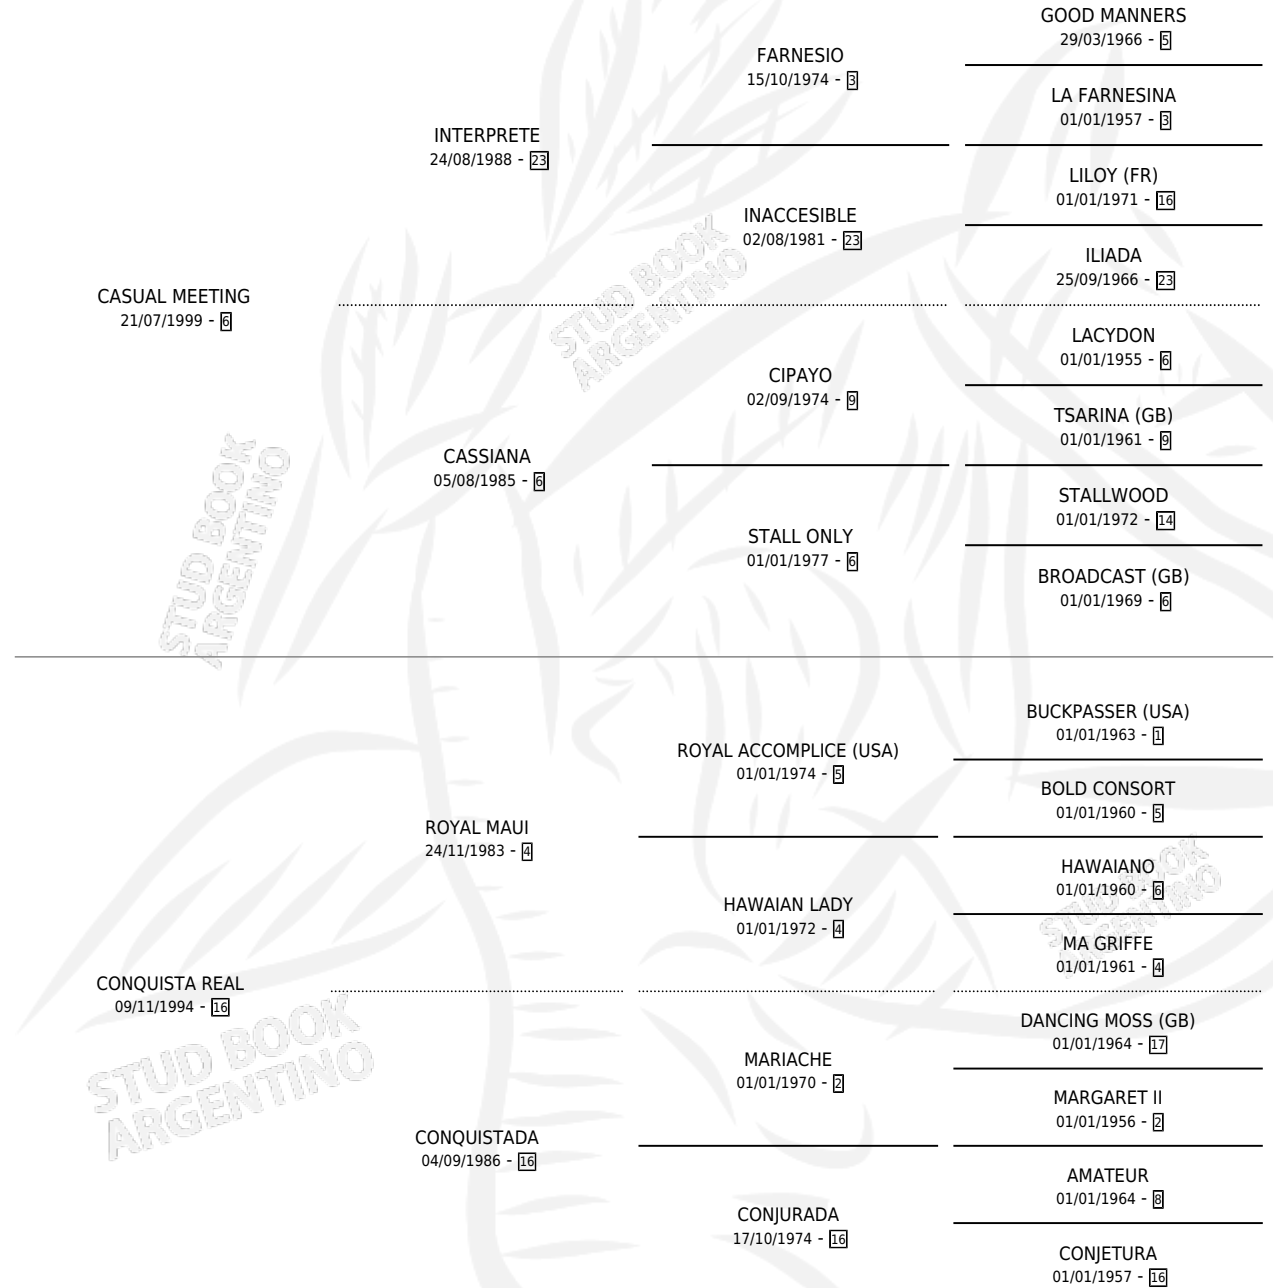

CASUAL MAU

por CASUAL MEETING y CONQUISTA REAL por ROYAL MAUI

Argentina · Hembra · Zaino · SP · 30/09/2006
Familia 16-e · Volumen 39

ESTADO

TIPIFICACIÓN SANGUÍNEA	X
TIPIFICACIÓN POR ADN	✓
PASAPORTE	X
IDENTIFICACIÓN POR MICROCHIP	X
REPRODUCTOR	X

Lugar de nacimiento: Santa Ana
Criador: Ruisanchez Angel Matias

PEDIGREE

CASUAL MAU

Datos oficiales del Stud Book Argentino

Documento generado el 14/05/2026

studbook.org.ar