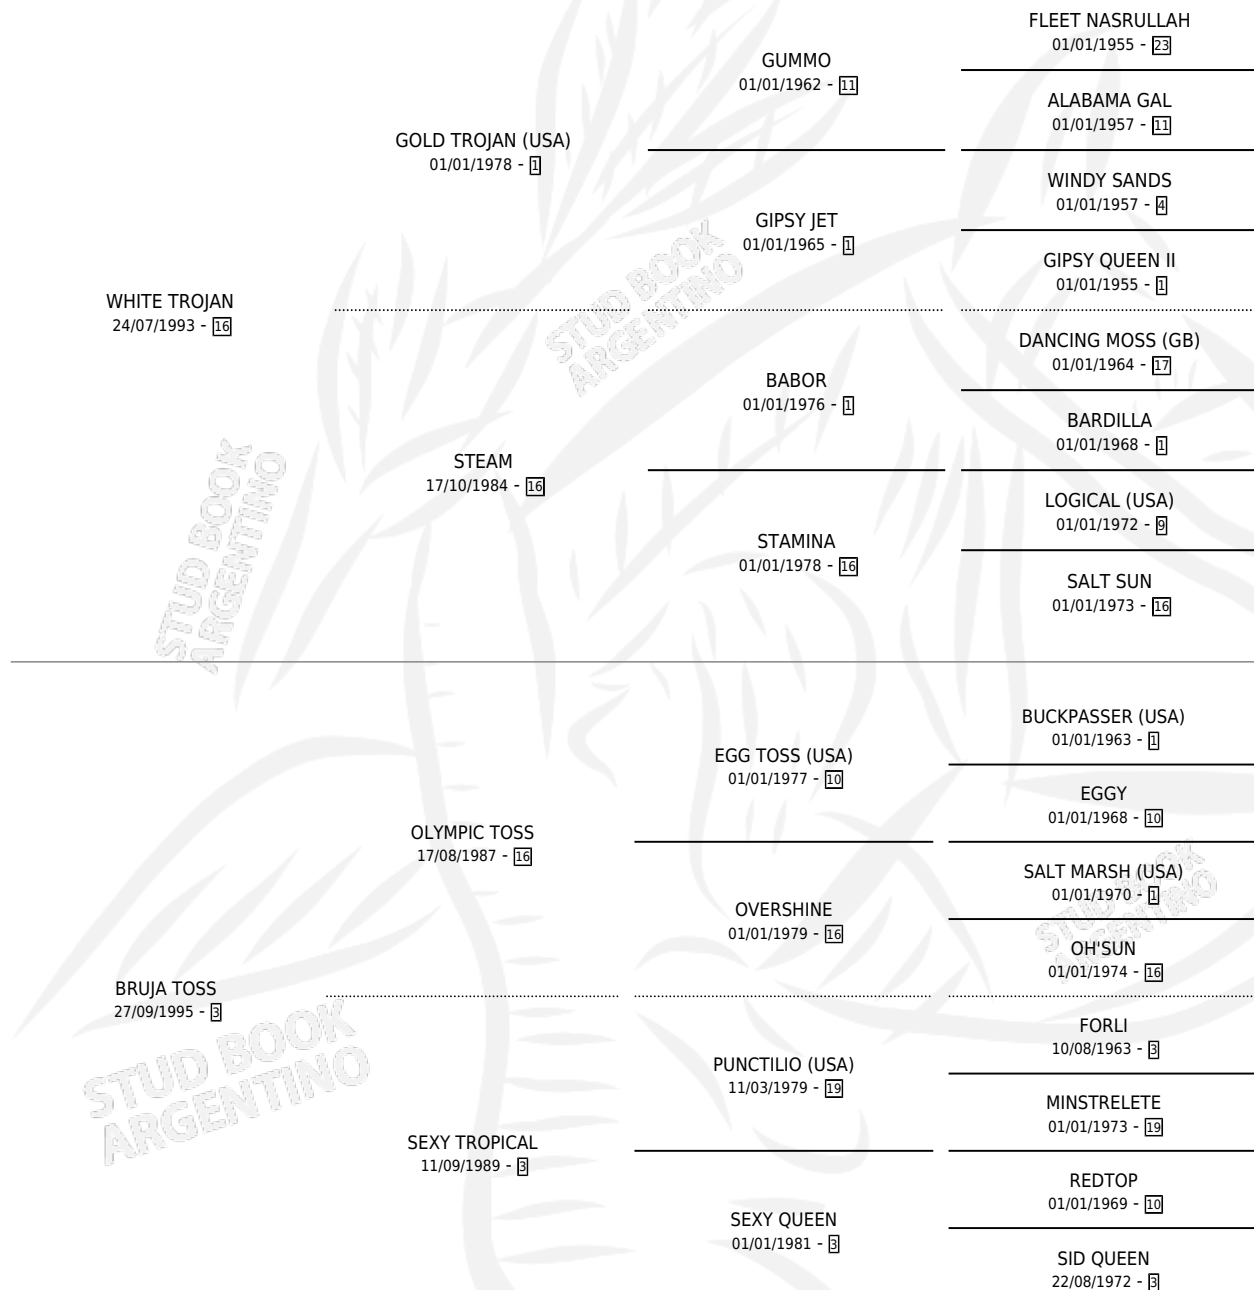

BRUJO HEP

por **WHITE TROJAN** y **BRUJA TOSS** por **OLYMPIC TOSS**

Argentina · Macho · Zaino · SP · 10/09/2006
Familia 3-d · Volumen 39

ESTADO

TIPIFICACIÓN SANGUÍNEA	X
TIPIFICACIÓN POR ADN	X
PASAPORTE	X
IDENTIFICACIÓN POR MICROCHIP	X
REPRODUCTOR	X

Lugar de nacimiento: Los Nogales Timbues

Criador: Sin dato

PEDIGREE

BRUJO HEP

Datos oficiales del Stud Book Argentino

Documento generado el 10/05/2026

studbook.org.ar