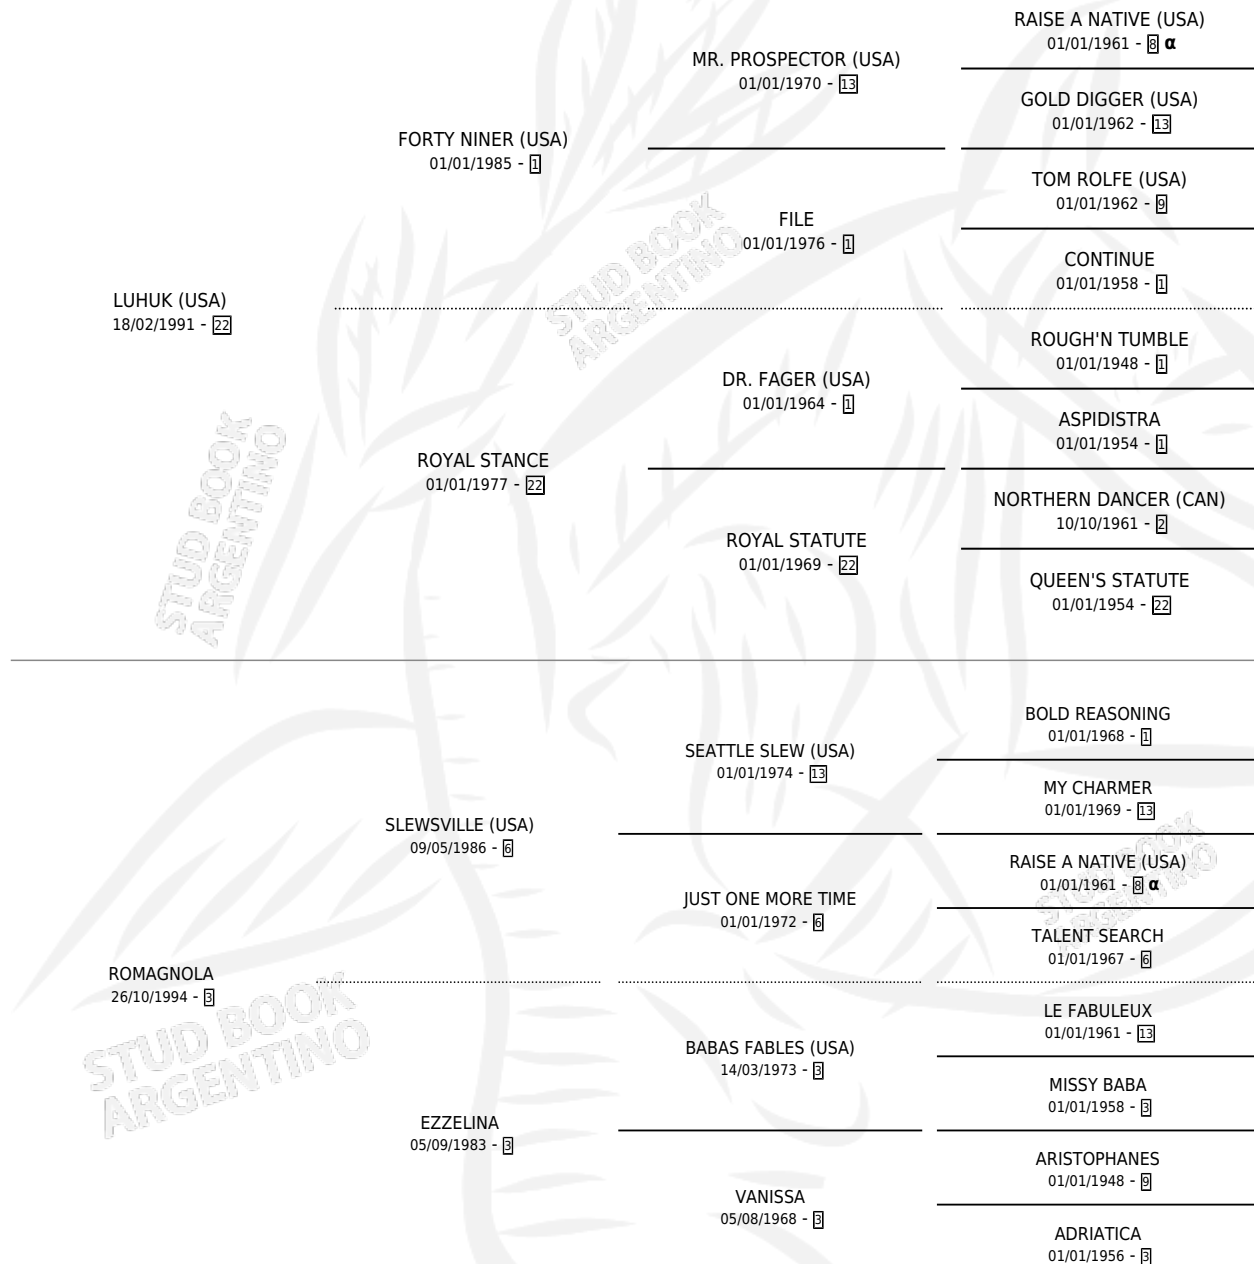

ROLUK

por LUHUK (USA) y ROMAGNOLA por SLEWSVILLE (USA)

Argentina · Macho · Alazan · SP · 24/09/2006
Familia 3-b · Volumen 39

ESTADO

TIPIFICACIÓN SANGUÍNEA	X
TIPIFICACIÓN POR ADN	✓
PASAPORTE	X
IDENTIFICACIÓN POR MICROCHIP	X
REPRODUCTOR	X

Lugar de nacimiento: La Quebrada
Criador: Suarez Jose Antonio

PEDIGREE

INBREEDING : α

CAMPAÑA

Solo carreras oficiales de Argentina

POR EDAD

EDAD	CC	1°	2°	3°	4°	5°	NP	CLC	CLG	CLCG1	CLGG1	IMPORTE	GANANCIA / CC
2 AÑOS	1	0	0	0	0	0	1	0	0	0	0	\$0	\$0
3 AÑOS	1	0	0	0	0	0	1	0	0	0	0	\$0	\$0
TOTALES	2	0	0	0	0	0	2	0	0	0	0	\$0	\$0
%		0.0%	0.0%	0.0%	0.0%	0.0%	100%	0.0%	0.0%	0.0%	0.0%		