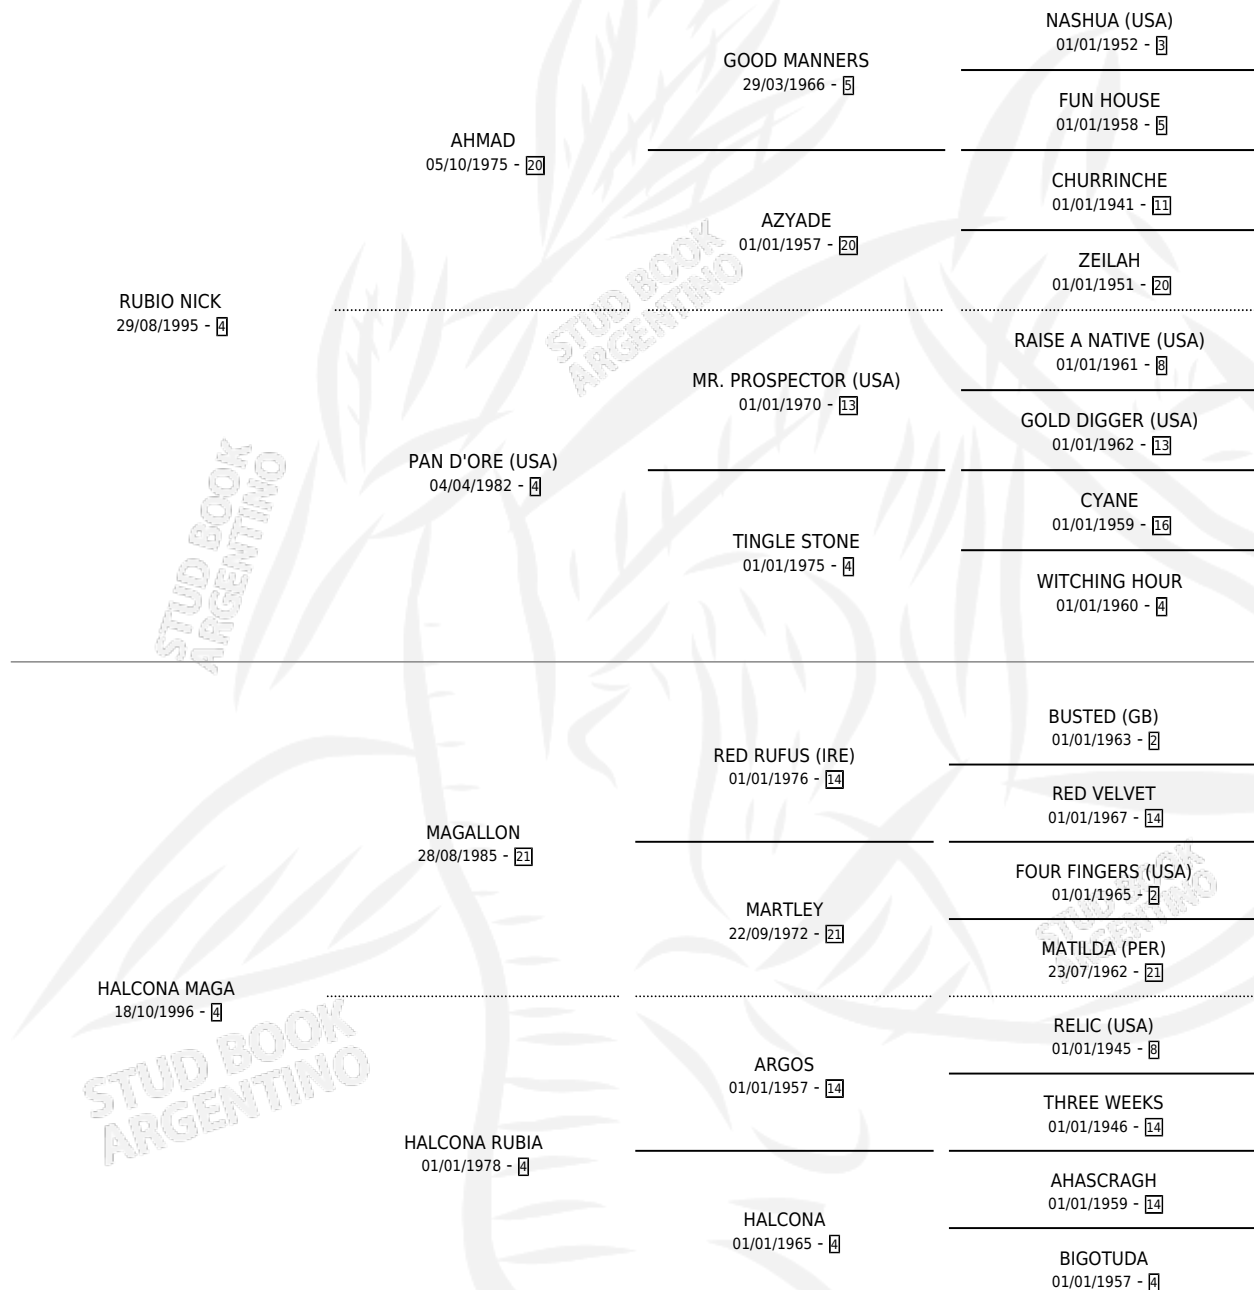

RUBIA ELY

por RUBIO NICK y HALCONA MAGA por MAGALLON

Argentina · Hembra · Zaino Colorado · SP · 12/10/2006
Familia 4-j · Volumen 39

ESTADO

| | |
|------------------------------|---|
| TIPIFICACIÓN SANGUÍNEA | X |
| TIPIFICACIÓN POR ADN | ✓ |
| PASAPORTE | ✓ |
| IDENTIFICACIÓN POR MICROCHIP | X |
| REPRODUCTOR | X |

Lugar de nacimiento: La Querencia

Criador: Algan Fernando Gabriel

PEDIGREE

RUBIA ELY

Datos oficiales del Stud Book Argentino

Documento generado el 09/05/2026

studbook.org.ar