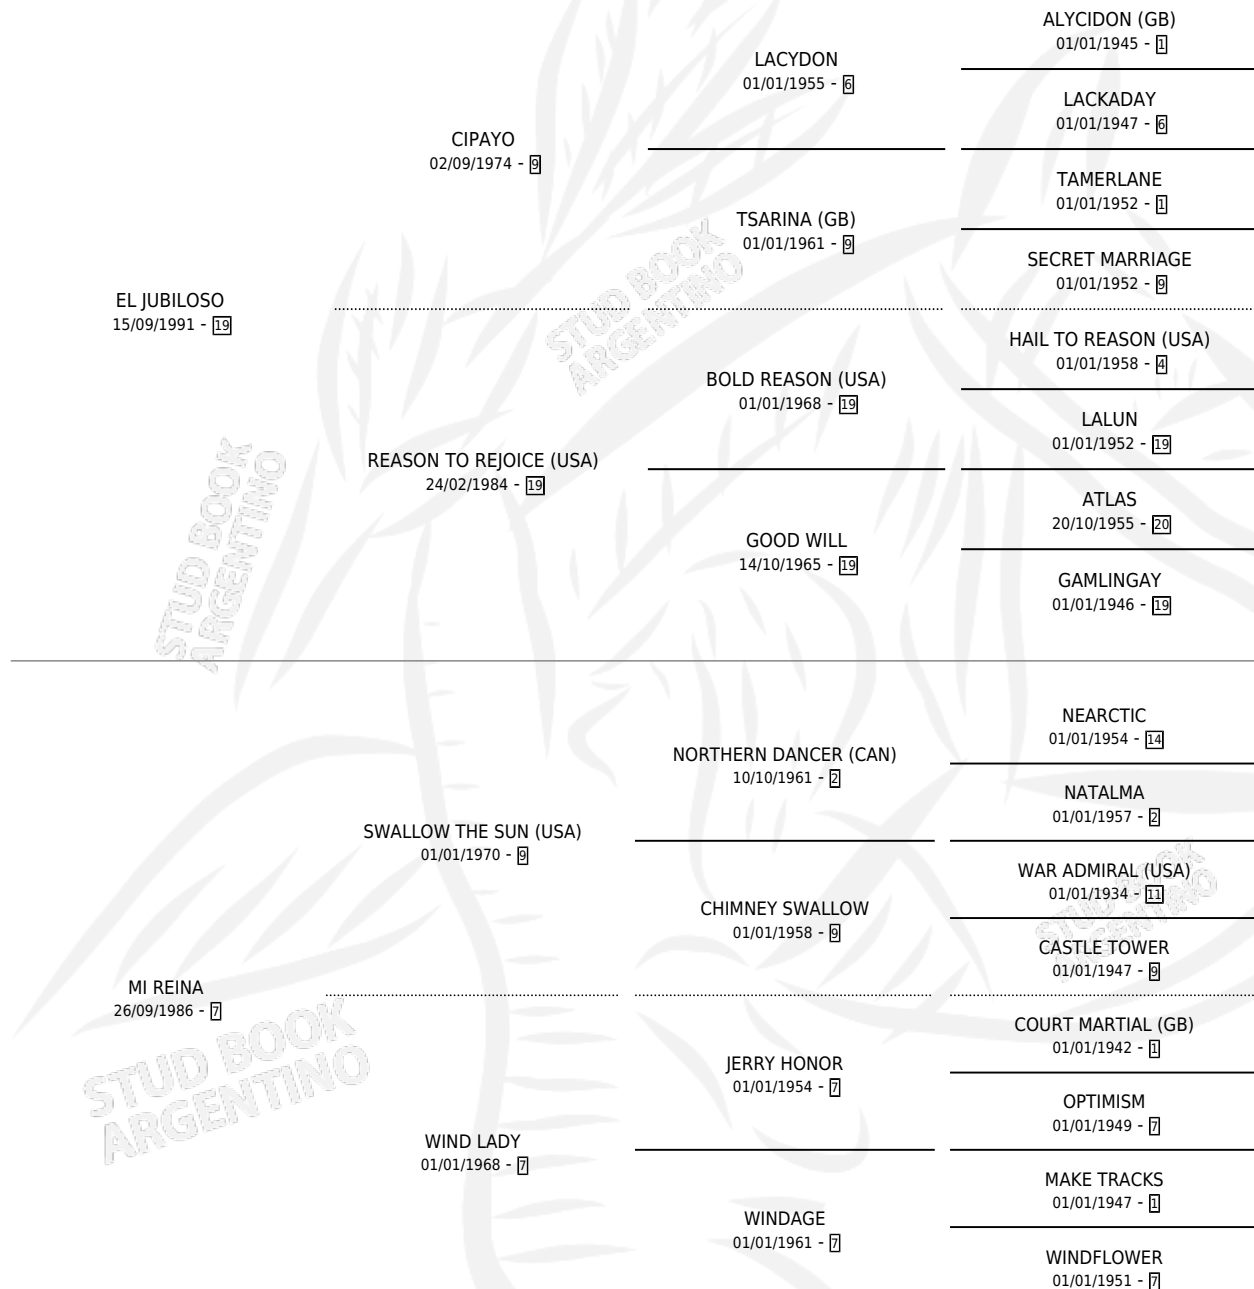

MOUSSE MILK

por **EL JUBILOSO** y **MI REINA** por **SWALLOW THE SUN (USA)**

Argentina · Hembra · Tordillo · SP · 30/09/2006
Familia 7 · Volumen 39

ESTADO

TIPIFICACIÓN SANGUÍNEA	X
TIPIFICACIÓN POR ADN	✓
PASAPORTE	X
IDENTIFICACIÓN POR MICROCHIP	X
REPRODUCTOR	✓

Lugar de nacimiento: R.c.b.

Criador: R.c.b.

~

HIJOS

	MACHOS	HEMBRAS
4 NACIERON	2	2
1 CORRIERON	1	0
1 GANARON	1	0

0	0	0
GANADORES CL	GANADORES GR	GANADORES G1

PEDIGREE