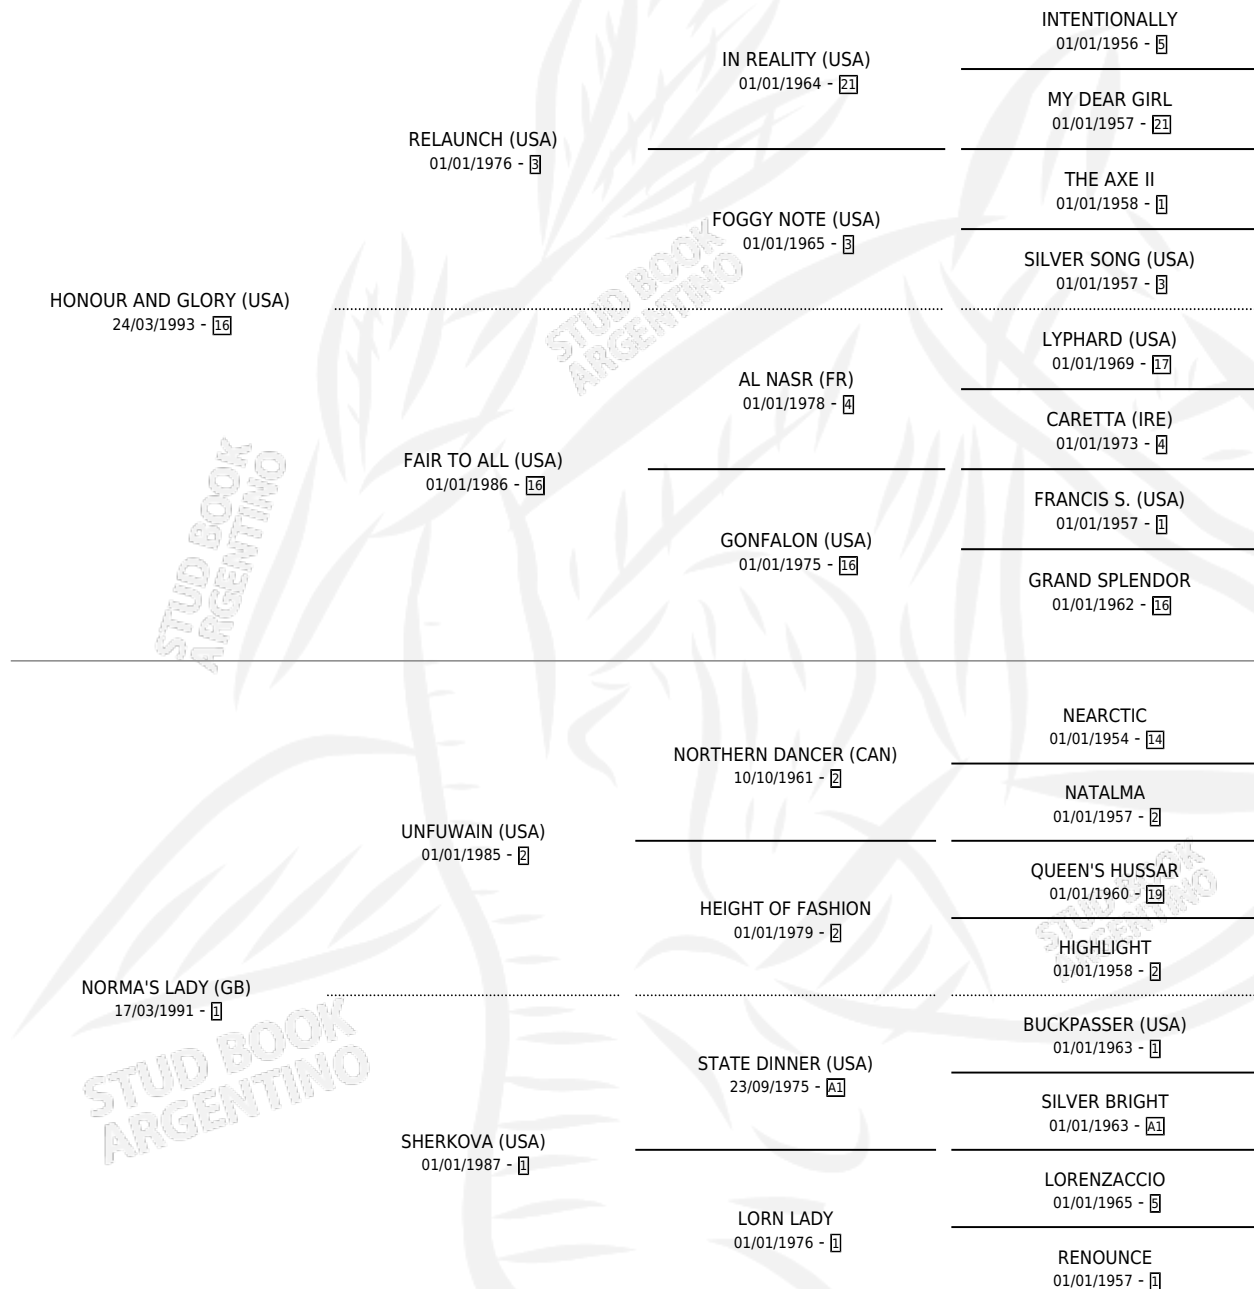

NORTHERN WINS

por HONOUR AND GLORY (USA) y NORMA'S LADY (GB)
por UNFUWAIN (USA)

Argentina · Macho · Zaino · SP · 27/09/2006
Familia 1-w · Volumen 39

ESTADO

TIPIFICACIÓN SANGUÍNEA	X
TIPIFICACIÓN POR ADN	✓
PASAPORTE	X
IDENTIFICACIÓN POR MICROCHIP	X
REPRODUCTOR	X

Lugar de nacimiento: Santa Maria De Araras
Criador: Santa Maria De Araras

PEDIGREE