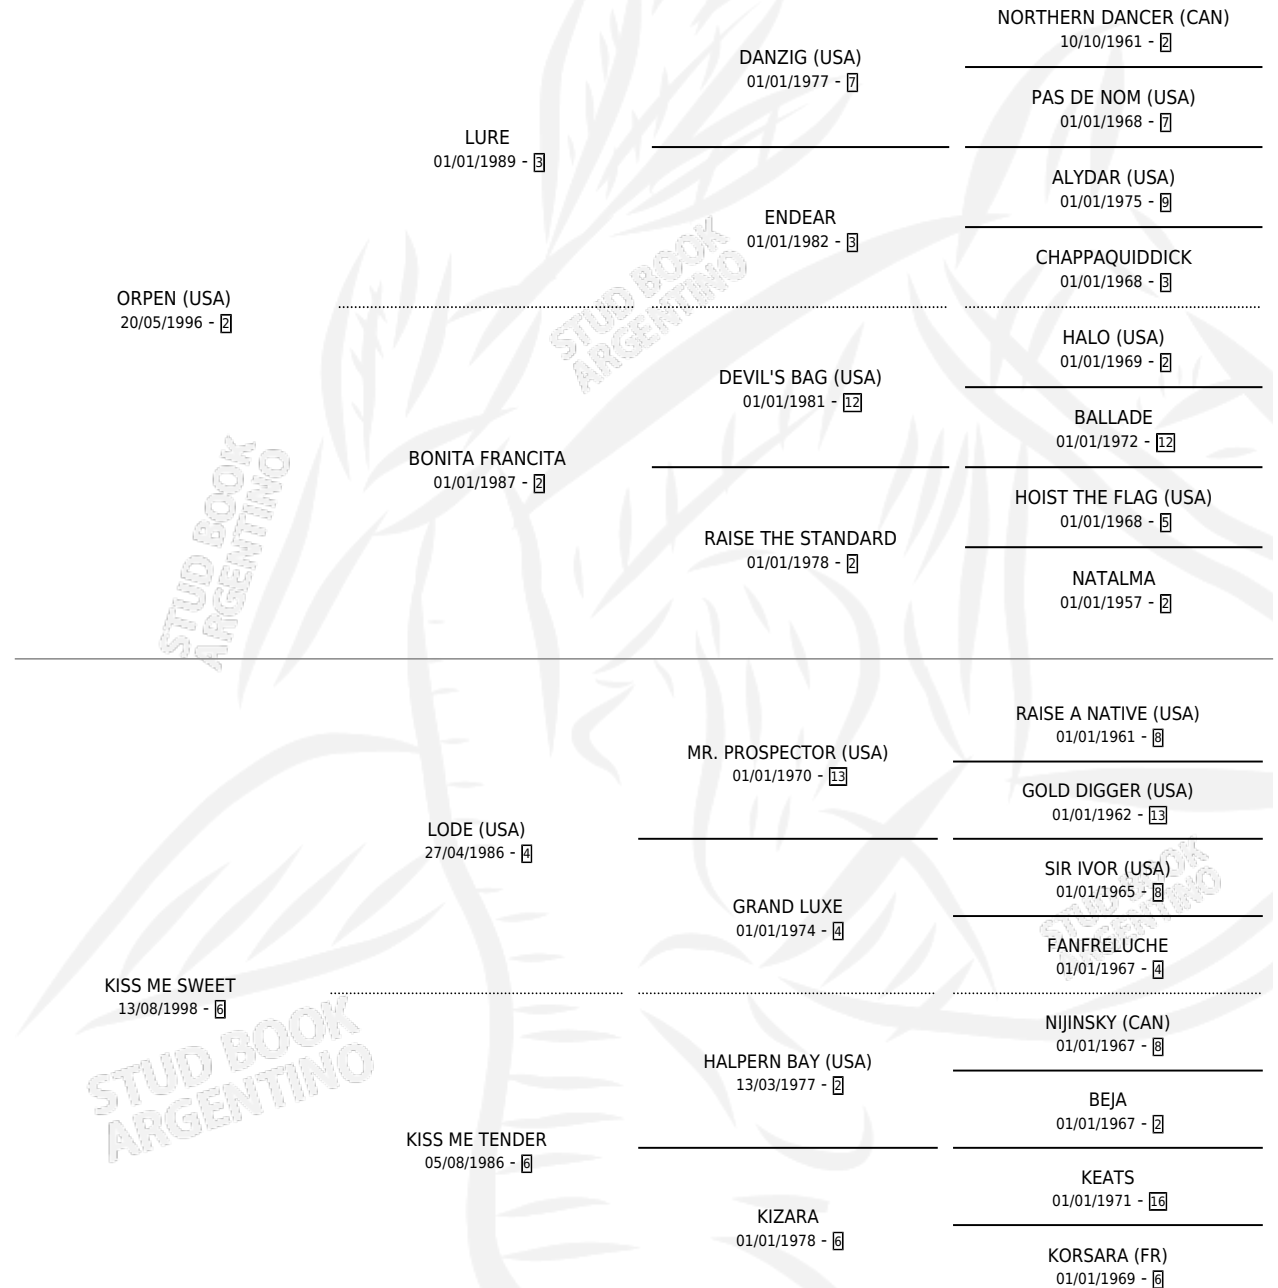

KING AT WAR

por **ORPEN (USA)** y **KISS ME SWEET** por **LODE (USA)**

Argentina · Macho · Zaino Doradillo · SP · 23/09/2006
Familia 6-d · Volumen 39

ESTADO

TIPIFICACIÓN SANGUÍNEA	X
TIPIFICACIÓN POR ADN	✓
PASAPORTE	X
IDENTIFICACIÓN POR MICROCHIP	X
REPRODUCTOR	X

Lugar de nacimiento: Santa Maria De Araras

Criador: Santa Maria De Araras

PEDIGREE