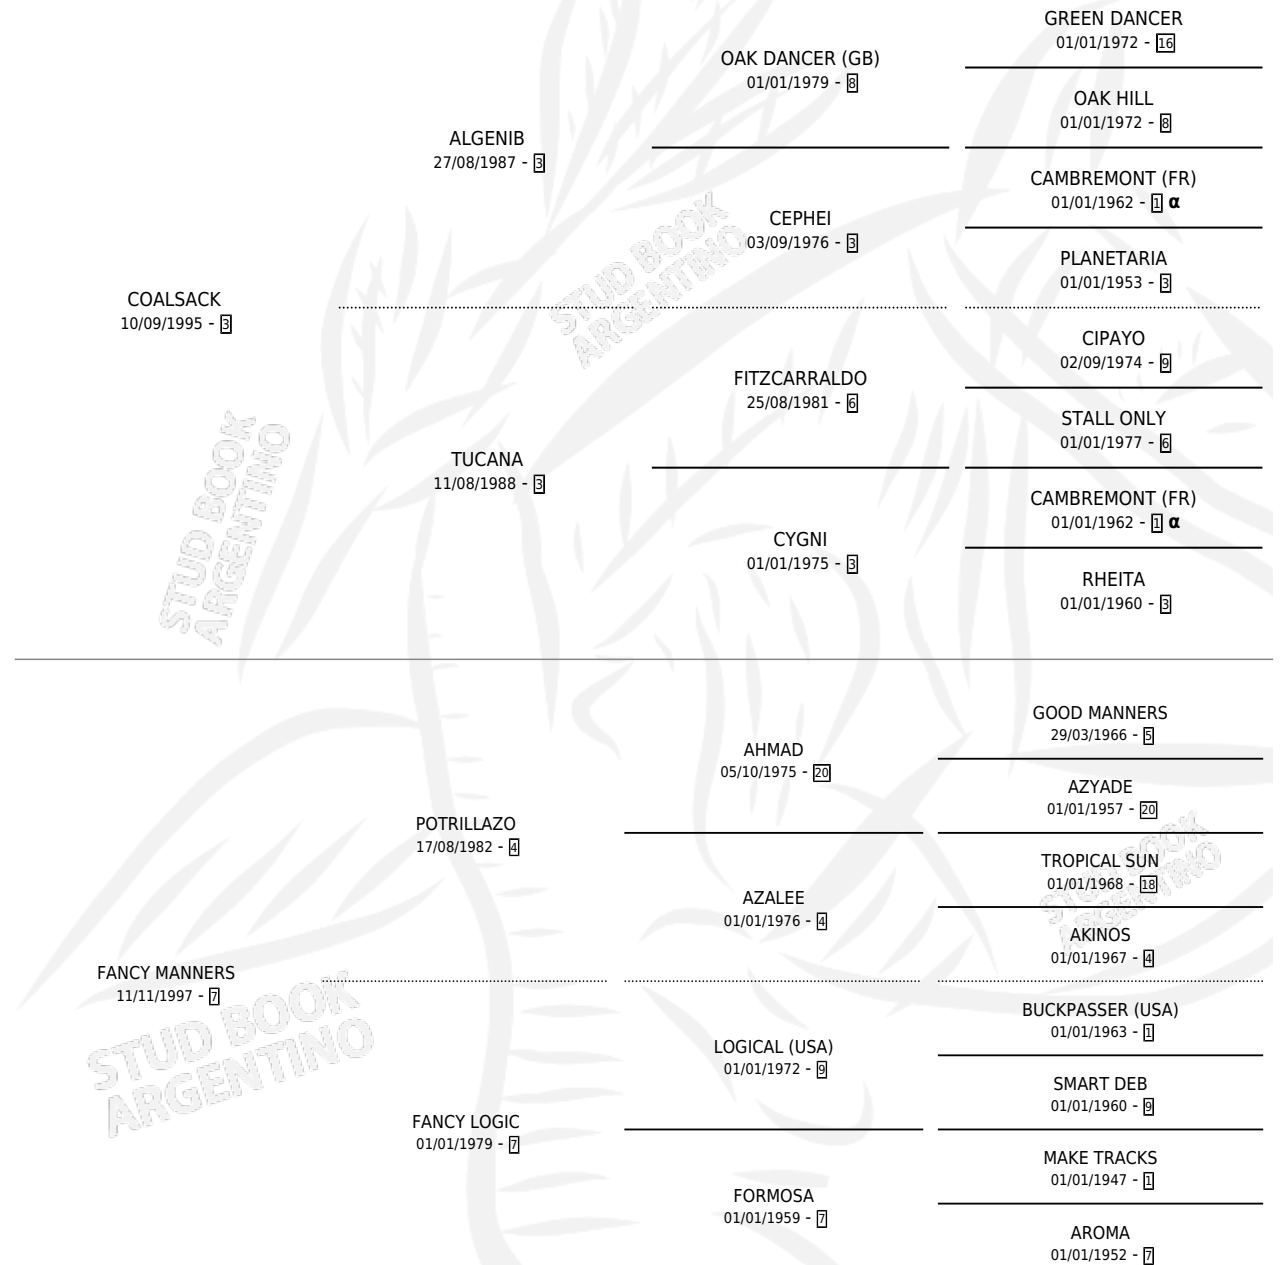

CHILD HAPPY

por COALSACK y FANCY MANNERS por POTRILAZO

Argentina · Macho · Zaino · SP · 14/10/2006
Familia 7 · Volumen 39

ESTADO

TIPIFICACIÓN SANGUÍNEA	X
TIPIFICACIÓN POR ADN	✓
PASAPORTE	X
IDENTIFICACIÓN POR MICROCHIP	X
REPRODUCTOR	X

Lugar de nacimiento: San Jeronimo Sur
Criador: San Jeronimo Sur

PEDIGREE

INBREEDING : α

CAMPAÑA

Solo carreras oficiales de Argentina

POR EDAD

EDAD	CC	1°	2°	3°	4°	5°	NP	CLC	CLG	CLCG1	CLGG1	IMPORTE	GANANCIA / CC
3 AÑOS	3	0	0	0	0	0	3	0	0	0	0	\$0	\$0
4 AÑOS	2	0	0	0	0	0	2	0	0	0	0	\$0	\$0
TOTALES	5	0	0	0	0	0	5	0	0	0	0	\$0	\$0
%		0.0%	0.0%	0.0%	0.0%	0.0%	100%	0.0%	0.0%	0.0%	0.0%		

No placés en Palermo y San Isidro en 5 carreras disputadas.

POR DISTANCIA

HIPODROMO	CC	1°	2°	3°	4°	5°	NP	CLC	CLG	CLCG1	CLGG1	IMPORTE
PALERMO	3	0	0	0	0	0	3	0	0	0	0	\$0
1000 MTS	1	0	0	0	0	0	1	0	0	0	0	\$0
1200 MTS	1	0	0	0	0	0	1	0	0	0	0	\$0
1600 MTS	1	0	0	0	0	0	1	0	0	0	0	\$0
SAN ISIDRO	2	0	0	0	0	0	2	0	0	0	0	\$0
1400 MTS	1	0	0	0	0	0	1	0	0	0	0	\$0
1200 MTS	1	0	0	0	0	0	1	0	0	0	0	\$0