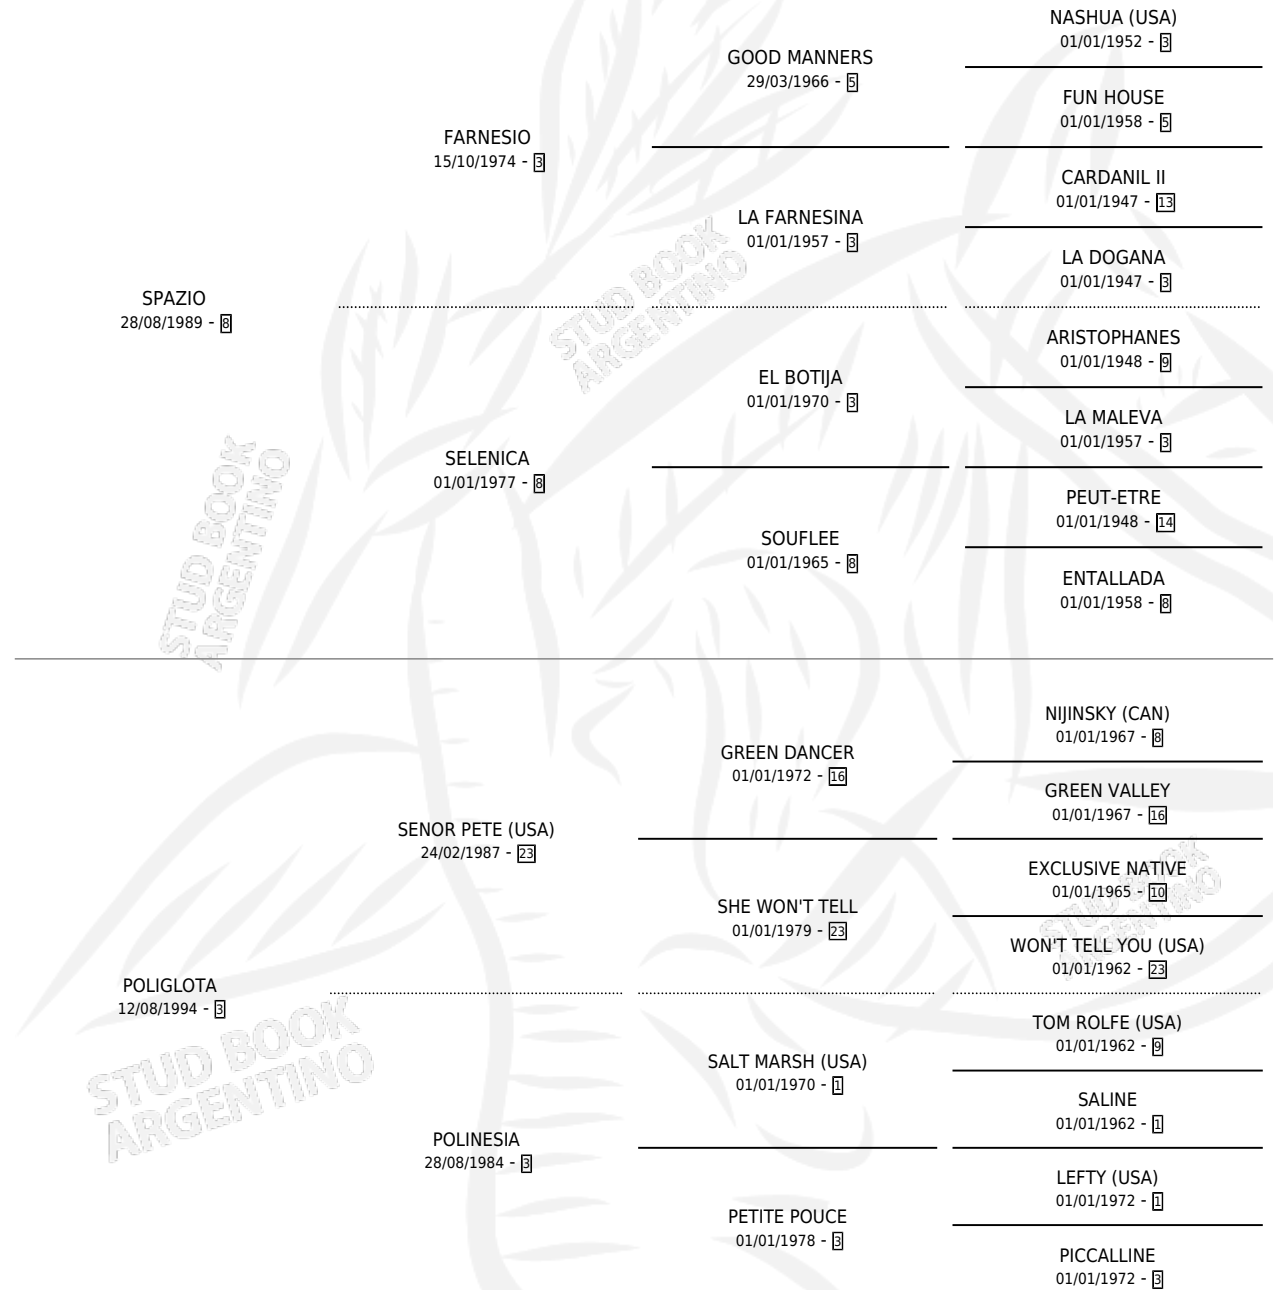

POLIFONICO

por SPAZIO y POLIGLOTA por SENOR PETE (USA)

Argentina · Macho · Zaino · SP · 30/09/2006
Familia 3-h · Volumen 39

ESTADO

TIPIFICACIÓN SANGUÍNEA	X
TIPIFICACIÓN POR ADN	✓
PASAPORTE	✓
IDENTIFICACIÓN POR MICROCHIP	X
REPRODUCTOR	X

Lugar de nacimiento: Malu

Criador: Torino Juan Maria

PEDIGREE