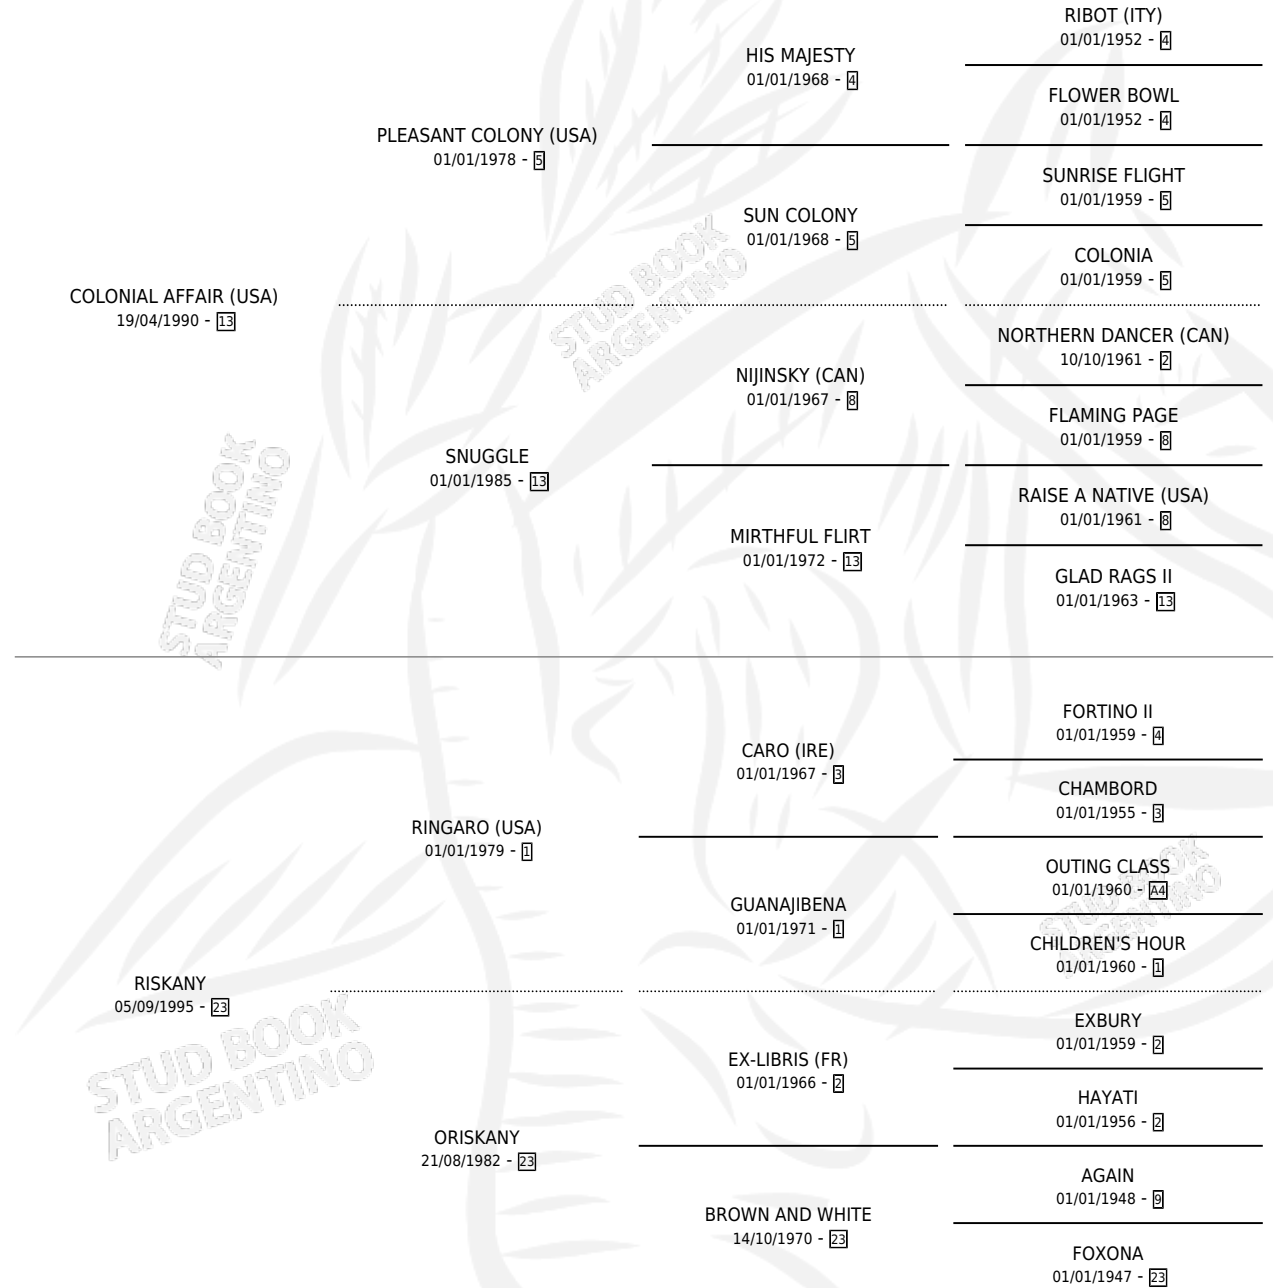

COLONIA GENEROSA

por COLONIAL AFFAIR (USA) y RISKANY por RINGARO (USA)

Argentina · Hembra · Tordillo · SP · 14/10/2006
Familia 23-a · Volumen 39

ESTADO

TIPIFICACIÓN SANGUÍNEA	X
TIPIFICACIÓN POR ADN	✓
PASAPORTE	X
IDENTIFICACIÓN POR MICROCHIP	X
REPRODUCTOR	✓

Lugar de nacimiento: Santa Maria del Sol
Criador: Santa Maria del Sol

~

HIJOS

	MACHOS	HEMBRAS
6 NACIERON	3	3
1 CORRIERON	1	0

SIN ACTUACIONES

PEDIGREE

CAMPAÑA

Solo carreras oficiales de Argentina