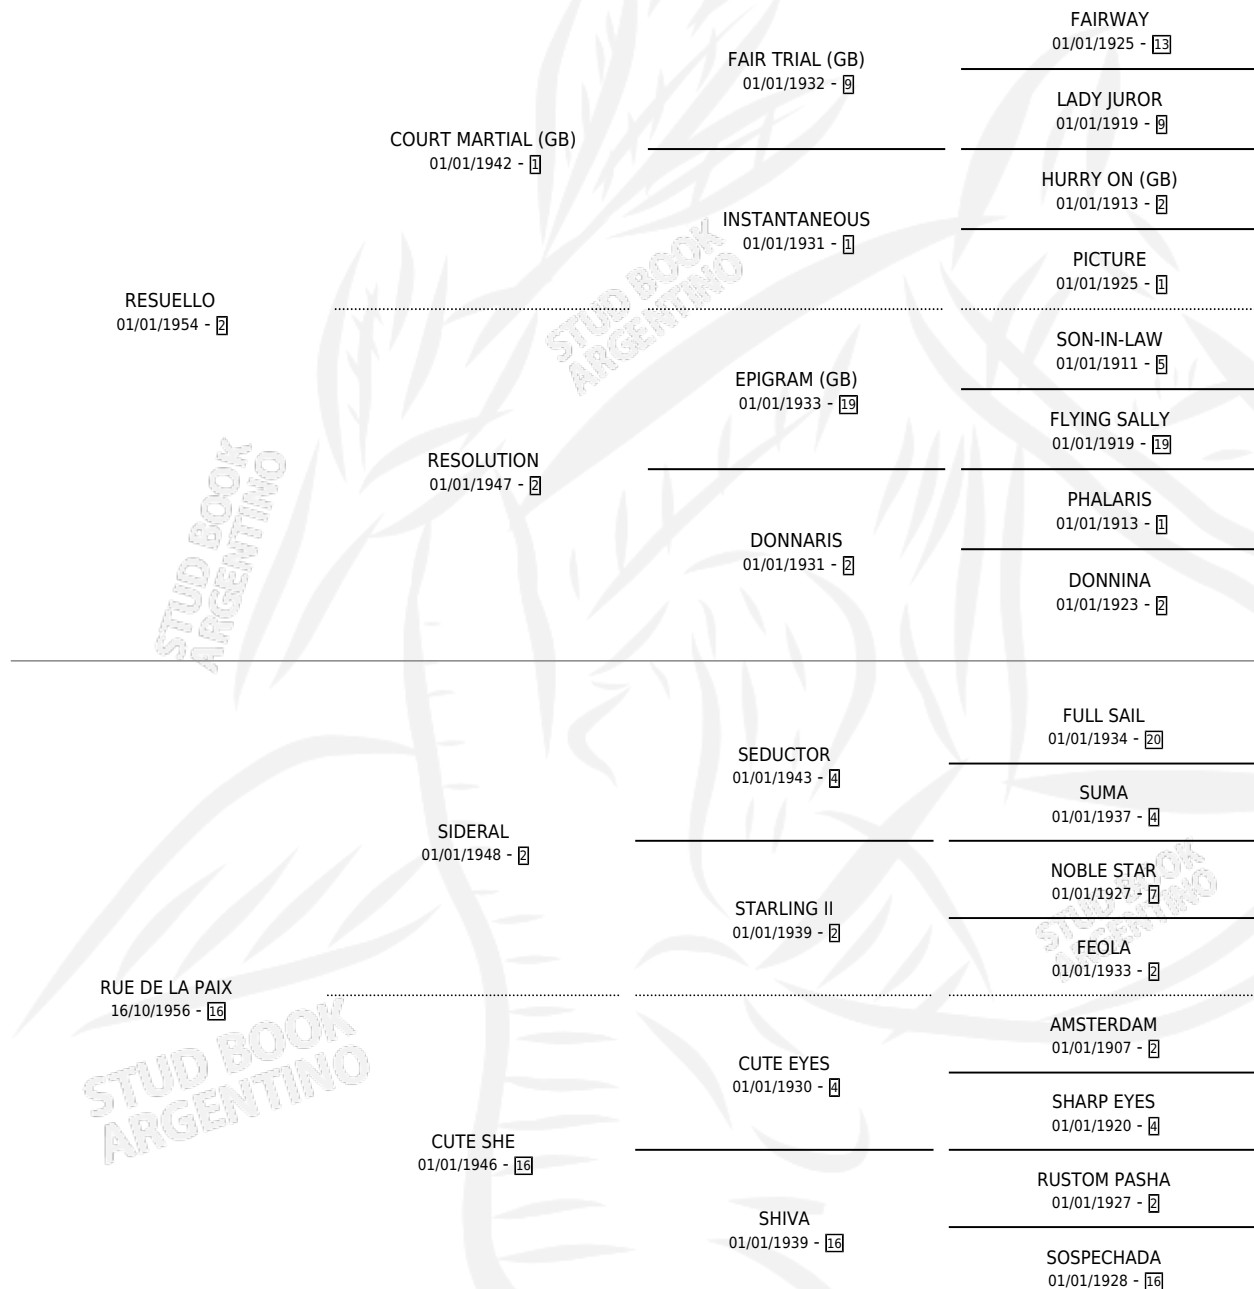

RUE DE RIVOLI

por RESUELLO y RUE DE LA PAIX por SIDERAL

Argentina · Hembra · Zaino · SP · 12/08/1962
Familia 16-e · Volumen 24

ESTADO

TIPIFICACIÓN SANGUÍNEA	X
TIPIFICACIÓN POR ADN	X
PASAPORTE	X
IDENTIFICACIÓN POR MICROCHIP	X
REPRODUCTOR	X

Lugar de nacimiento: Campo particular

Criador: Sin dato

~

HIJOS

	MACHOS	HEMBRAS
3 NACIERON	1	2
SIN ACTUACIONES		

PEDIGREE