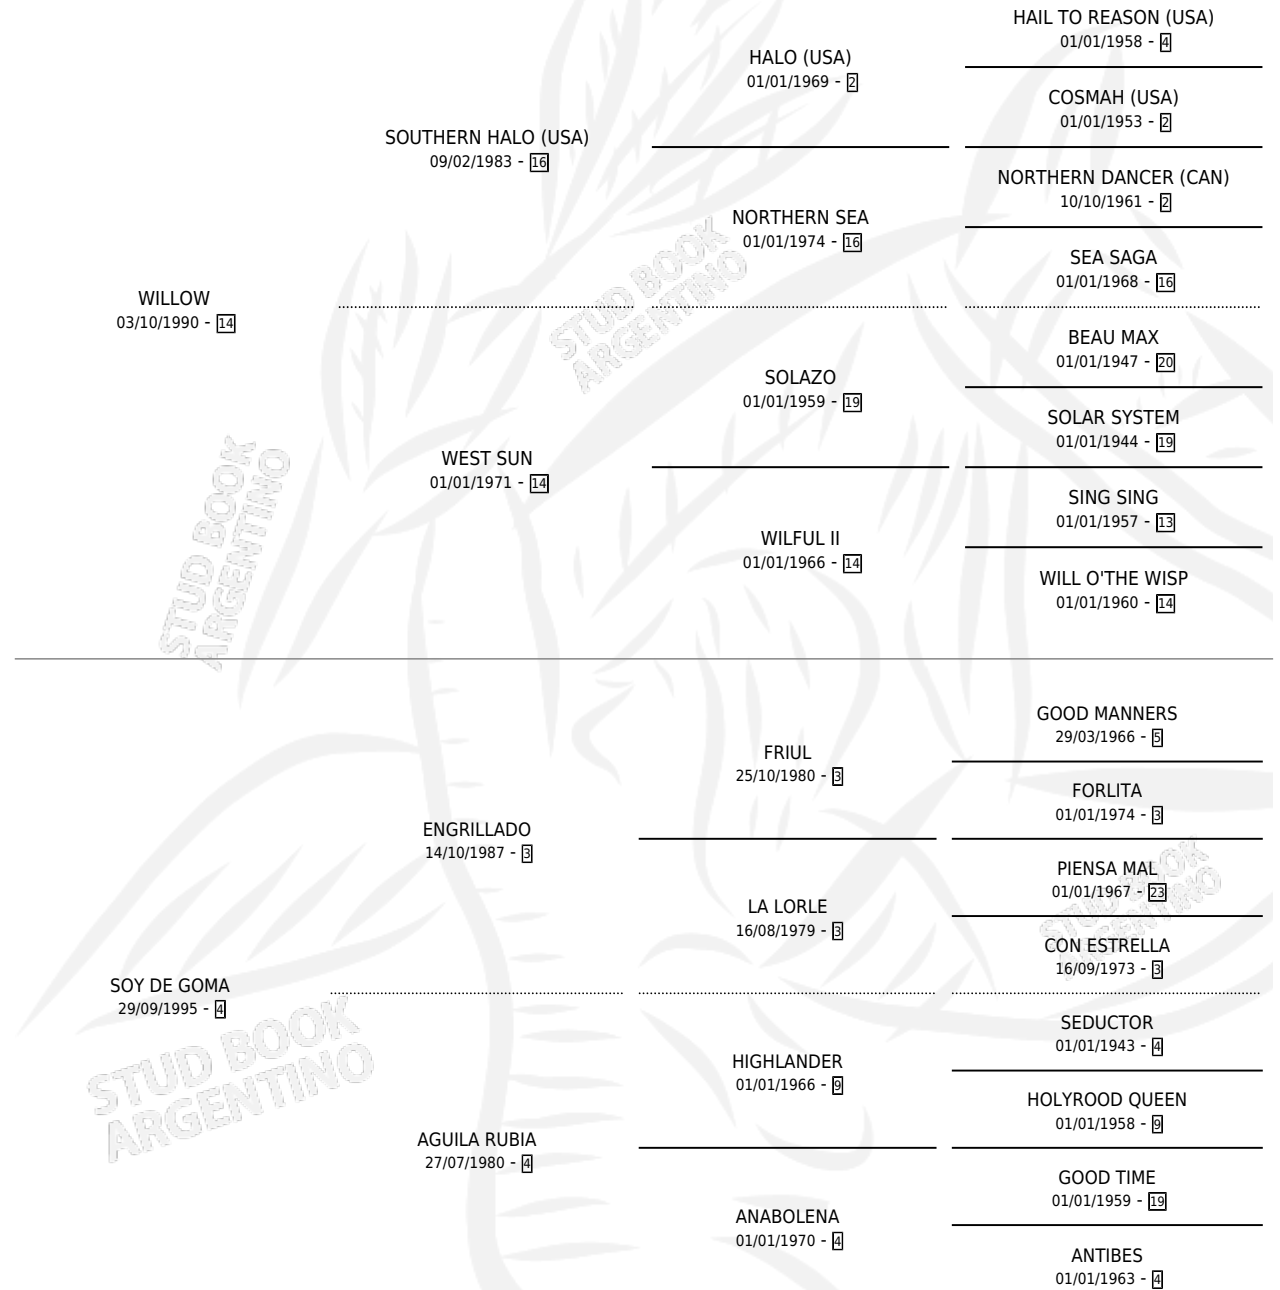

WILD RUBBER

por WILLOW y SOY DE GOMA por ENGRILLADO

Argentina · Hembra · Alazan · SP · 15/09/2006
Familia 4-b · Volumen 39

ESTADO

TIPIFICACIÓN SANGUÍNEA	X
TIPIFICACIÓN POR ADN	✓
PASAPORTE	✓
IDENTIFICACIÓN POR MICROCHIP	X
REPRODUCTOR	✓

Lugar de nacimiento: Don Eduardo L
Criador: Sanchez Mirta Ana

~

HIJOS

	MACHOS	HEMBRAS
1 NACIERON	0	1
SIN ACTUACIONES		

PEDIGREE

S

mientos **1** / Efectividad **100%**

PADRILLO

23/10/2013

WILD RUBBER

Datos oficiales del Stud Book Argentino

Documento generado el 02/05/2026

studbook.org.ar