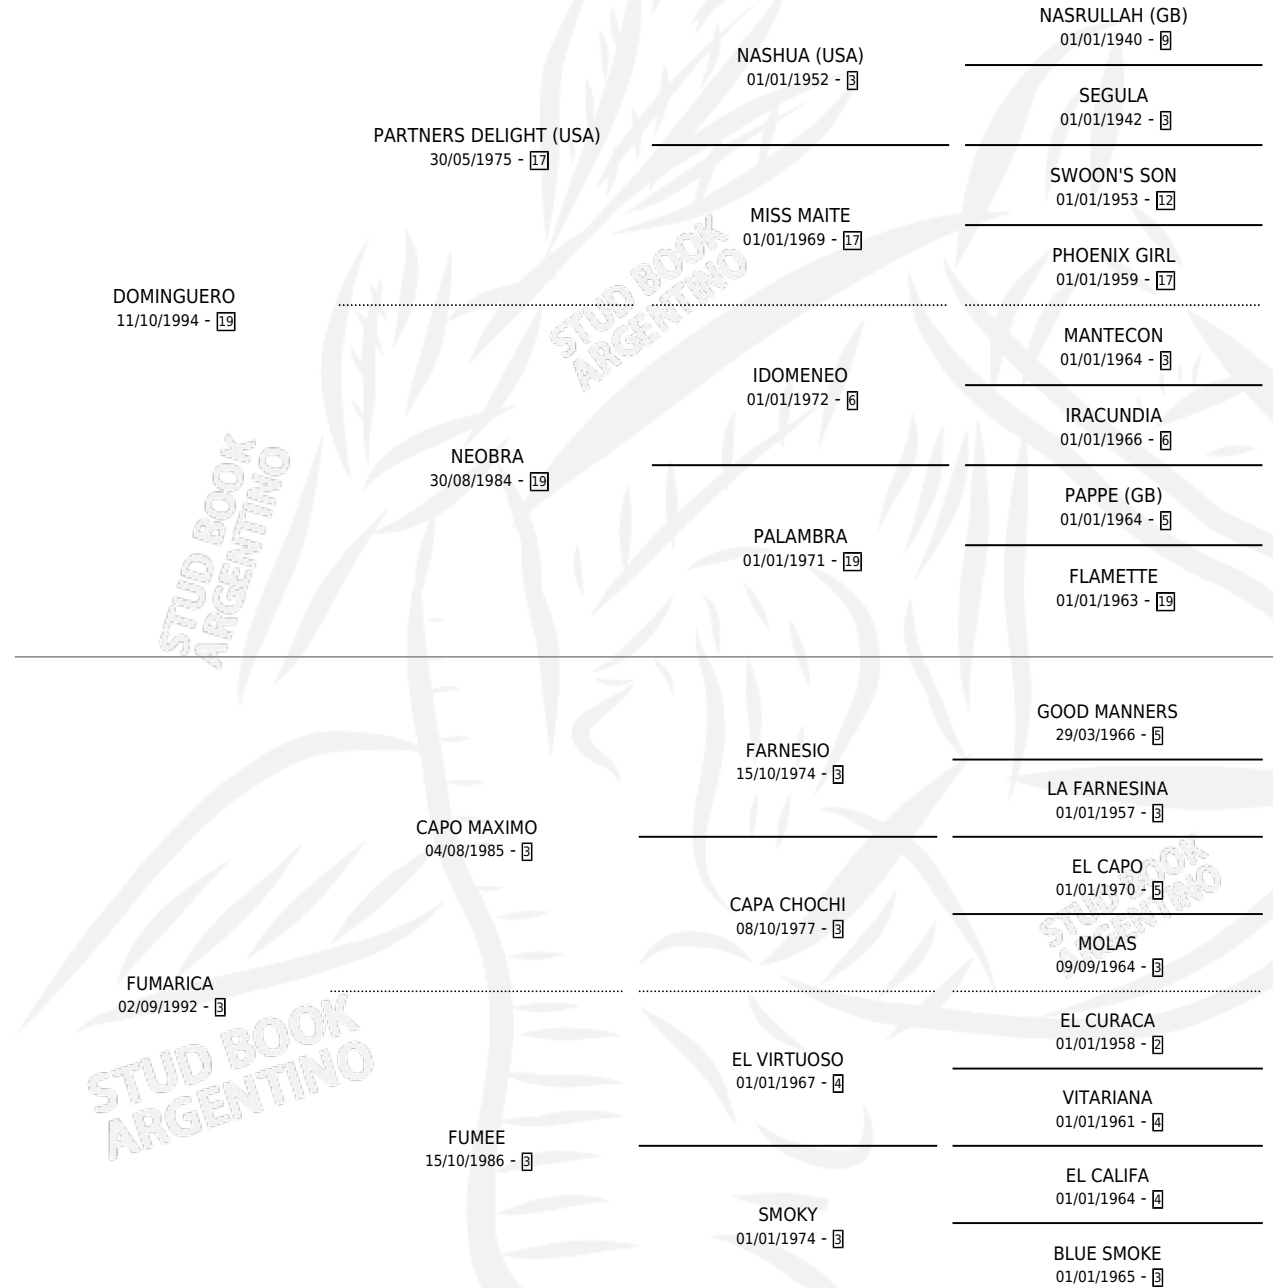

SRTA. LINA

por DOMINGUERO y FUMARICA por CAPO MAXIMO

Argentina · Hembra · Zaino · SP · 30/09/2006
Familia 3-j · Volumen 39

ESTADO

TIPIFICACIÓN SANGUÍNEA	X
TIPIFICACIÓN POR ADN	✓
PASAPORTE	✓
IDENTIFICACIÓN POR MICROCHIP	X
REPRODUCTOR	✓

Lugar de nacimiento: Campo particular
Criador: Davenia Roberto

~

HIJOS

	MACHOS	HEMBRAS
2 NACIERON	2	0
SIN ACTUACIONES		

PEDIGREE