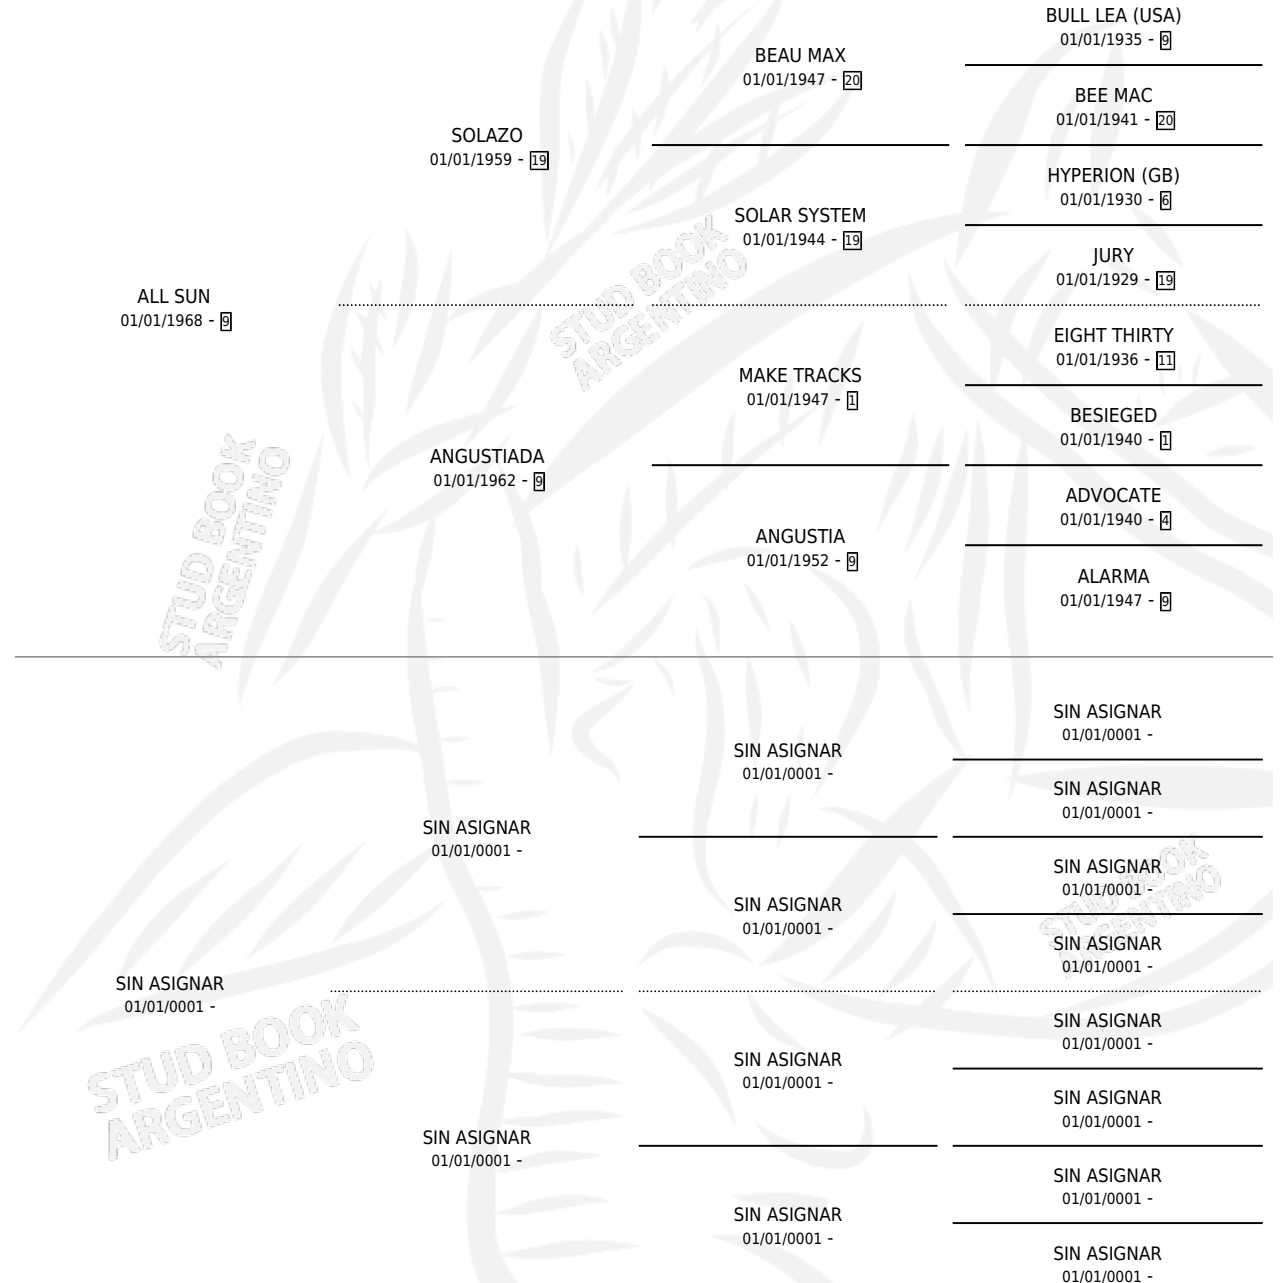

MARESHAL

por ALL SUN y SIN ASIGNAR por SIN ASIGNAR

Argentina · Macho · Zaino Doradillo · SP · 01/01/1975
Familia · Volumen 29

ESTADO

TIPIFICACIÓN SANGUÍNEA	X
TIPIFICACIÓN POR ADN	X
PASAPORTE	X
IDENTIFICACIÓN POR MICROCHIP	X
REPRODUCTOR	✓

Lugar de nacimiento: Campo particular

Criador: Sin dato

PEDIGREE

SERVICIOS PADRILLO

TEMPORADA	HARAS	SERVICIO	NAC.	EFFECTIVIDAD
0	IMPORTADO EN VIENTRE	3	0	0.00 %

MARESHAL

Datos oficiales del Stud Book Argentino