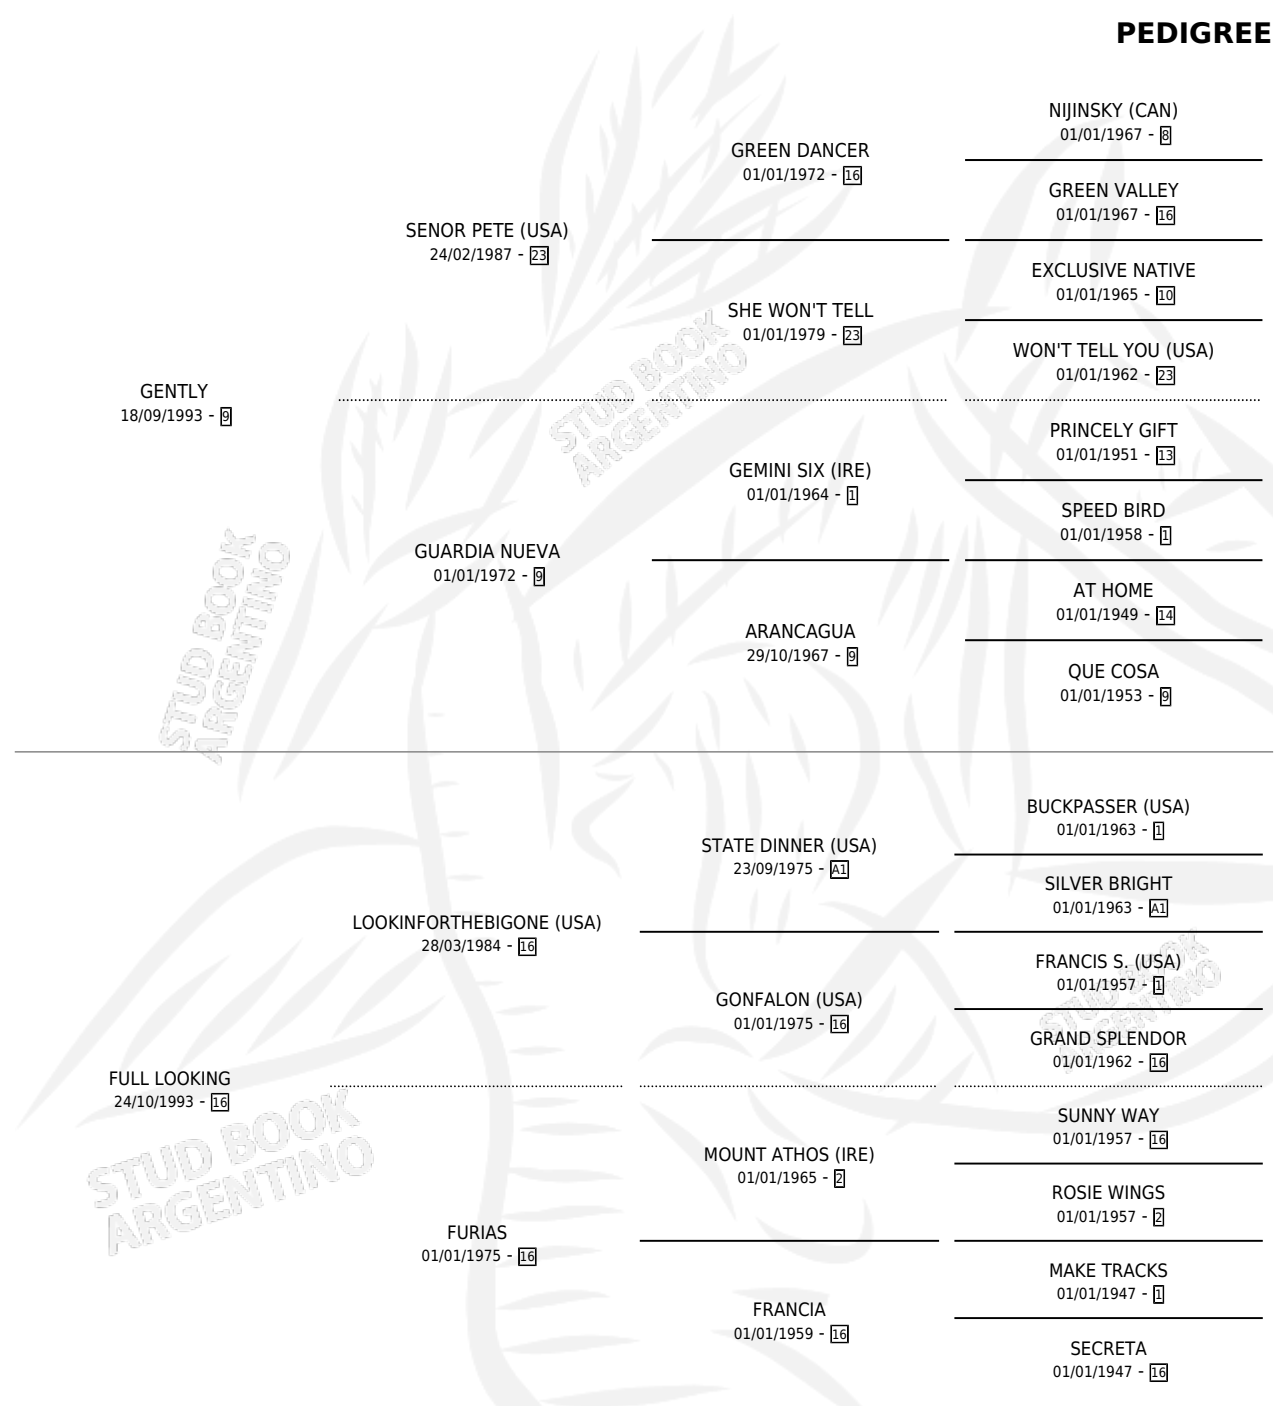

GENTLY MIRADA

por GENTLY y FULL LOOKING por LOOKINFORTHEBIGONE (USA)

Argentina · Hembra · Alazan · SP · 03/10/2006
Familia 16-e · Volumen 39

ESTADO

TIPIFICACIÓN SANGUÍNEA	X
TIPIFICACIÓN POR ADN	✓
PASAPORTE	✓
IDENTIFICACIÓN POR MICROCHIP	X
REPRODUCTOR	✓

Lugar de nacimiento: Huiliche
Criador: Sin dato

~

HIJOS

	MACHOS	HEMBRAS
2 NACIERON	0	2
SIN ACTUACIONES		

PEDIGREE

S

mientos 2 / Efectividad 66.67%

PADRILLO	PRODUCTO	CRIADOR	1ER SERVICIO	ÚLTIMO SERVICIO
ORIGEN ROMANO	GENTLY ROMANA (H A, 11/11/2019)	BERTOLINO SERGIO HUMBERTO	25/12/2018	29/12/2018
GENTLY MIRADA			29/10/2012	01/11/2012
BORRACHITO	LA EMBRIAGADORA (H A, 21/10/2012)	SIN DATO	17/11/2011	20/11/2011