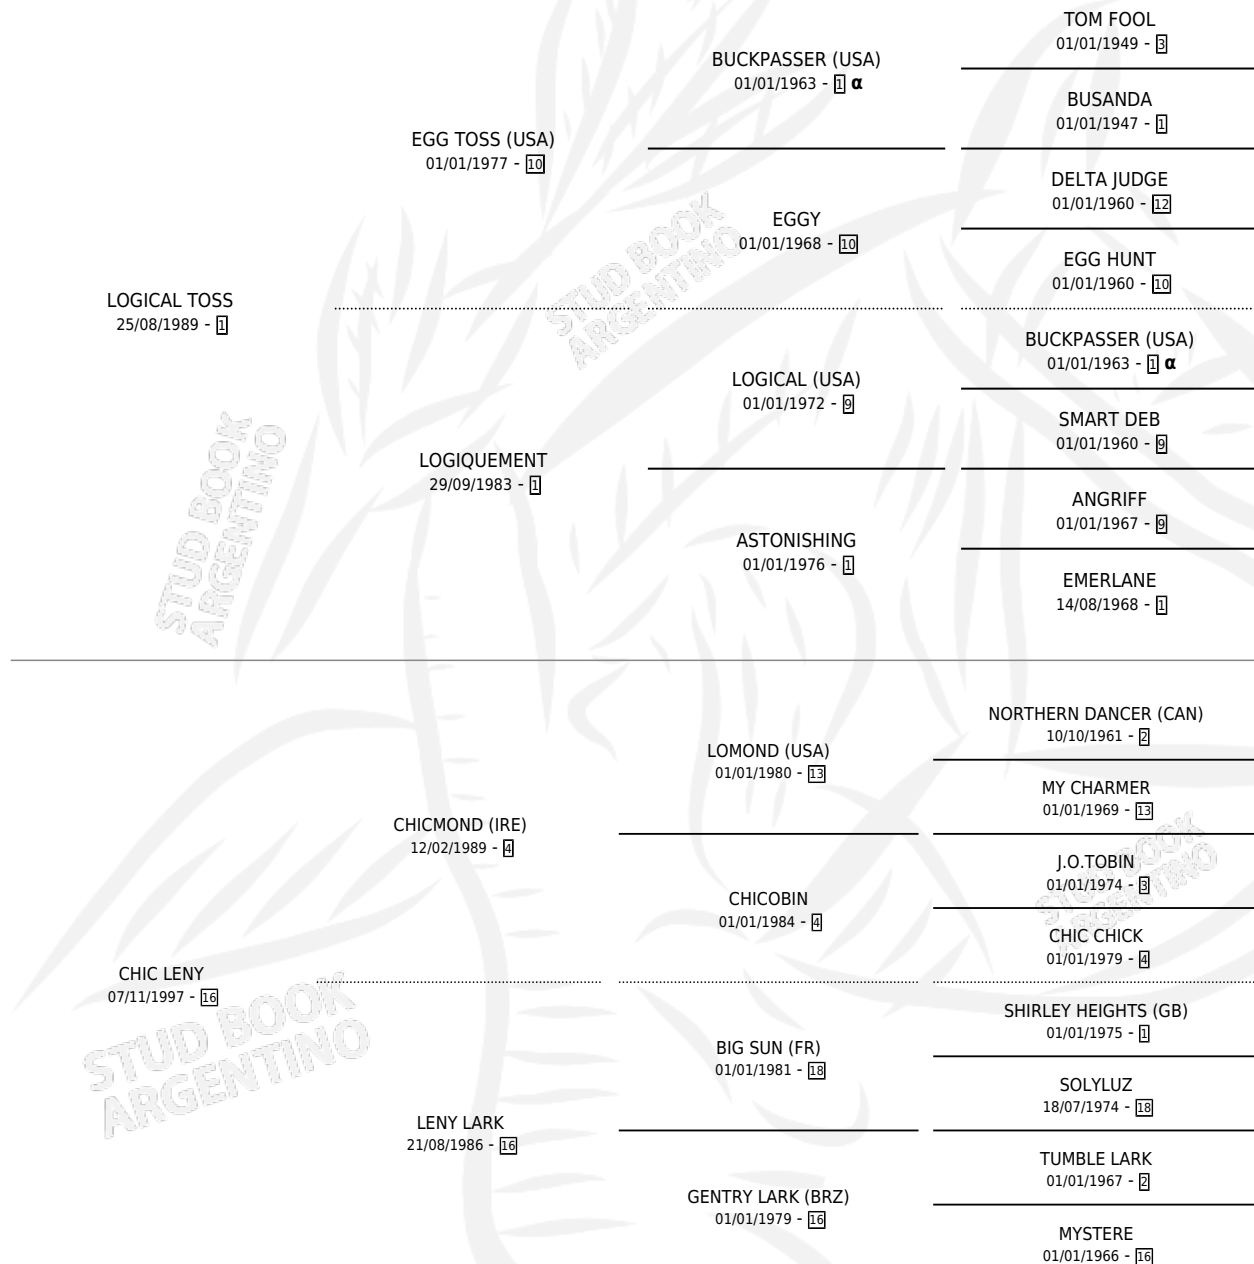

# SIR LUCAS

por LOGICAL TOSS y CHIC LENY por CHICMOND (IRE)

Argentina · Macho · Zaino · SP · 25/09/2006  
Familia 16-h · Volumen 39

## ESTADO

TIPIFICACIÓN SANGUÍNEA	X
TIPIFICACIÓN POR ADN	✓
PASAPORTE	✓
IDENTIFICACIÓN POR MICROCHIP	X
REPRODUCTOR	X

**Lugar de nacimiento:** Con Clave Canty

**Criador:** Sin dato

## PEDIGREE

INBREEDING : α